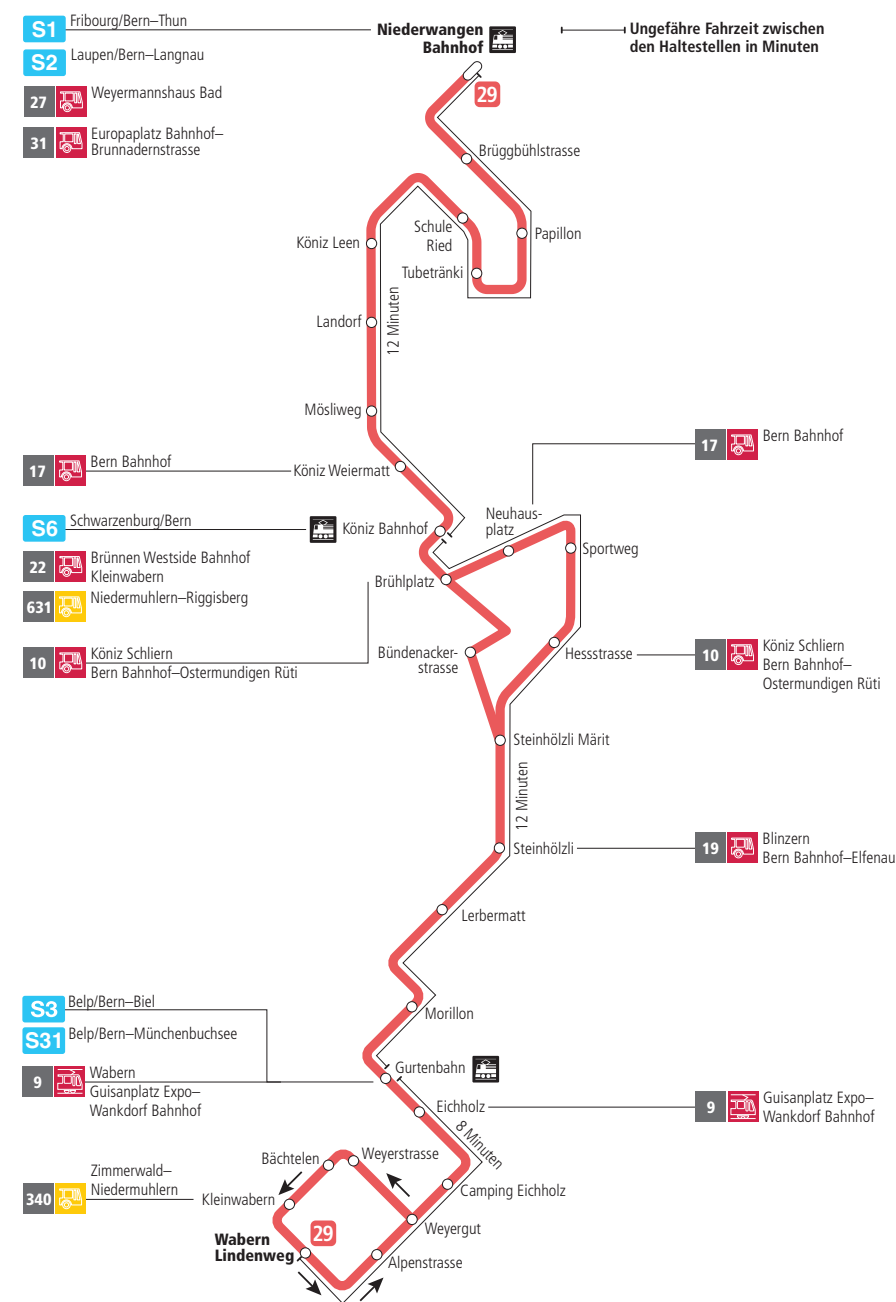

Linie 29

Niederwangen Bahnhof - Wabern Lindenweg
Wabern Lindenweg - Niederwangen Bahnhof

BERNMOBIL
ZUSAMMEN UNTERWEGS

Abfahrten ab Weyergut ►►► Niederwangen Bahnhof

Gültig vom 12.12.2021 bis 10.12.2022

	Montag–Freitag	Samstag	Sonn- und Feiertag
5h	58		
6h	13 25 40 55		
7h	10 25 40 55	00 30	
8h	11 26 41 56	00 30 45	32 ^B
9h	11 26 41 56	00 11 26 41 56	02 ^B 32 ^B
10h	11 26 41 56	11 26 41 56	02 ^B 32 ^B
11h	11 26 41 56	11 26 41 56	01 ^B 31 ^B
12h	11 26 41 56	11 26 41 56	01 ^B 31 ^B
13h	11 26 41 56	11 26 41 56	01 ^B 30 ^B
14h	11 26 41 56	11 26 41 56	00 ^B 30 ^B
15h	11 26 39 54	11 26 41 56	00 ^B 30 ^B
16h	09 24 39 54	11 26 41 56	00 ^B 30 ^B
17h	09 24 39 54	11 26 41 56	00 ^B 30 ^B
18h	09 26 41 56	14 29 44 59	01 ^B 31 ^B
19h	11 26 41 56	29 59	01 ^B 32 ^B
20h	14 32 ^B	32 ^B	02 ^B 32 ^B
21h	02 ^B 32 ^B	02 ^B 32 ^B	02 ^B 32 ^B
22h	02 ^B	02 ^B	02 ^B
23h			
0h			

Alles Niederflerbusse (ohne Gewähr) ♿

Für Anschlüsse und Einhaltung der Abfahrtszeiten besteht keine Gewähr.

Feiertage:

1. und 2. Januar, Karfreitag, Ostermontag, Auffahrt, Pfingstmontag, 1. August, 25. und 26. Dezember.

Zeichenerklärung:

B=bedient Bündenackerstrasse

Aktuelle Infos zur Haltestelle und Verkehrsmeldungen

QR-Code scannen und Ihre nächsten Abfahrten in Echtzeit sehen

►► ÖV Plus-App: Fahrplan und Tickets schweizweit