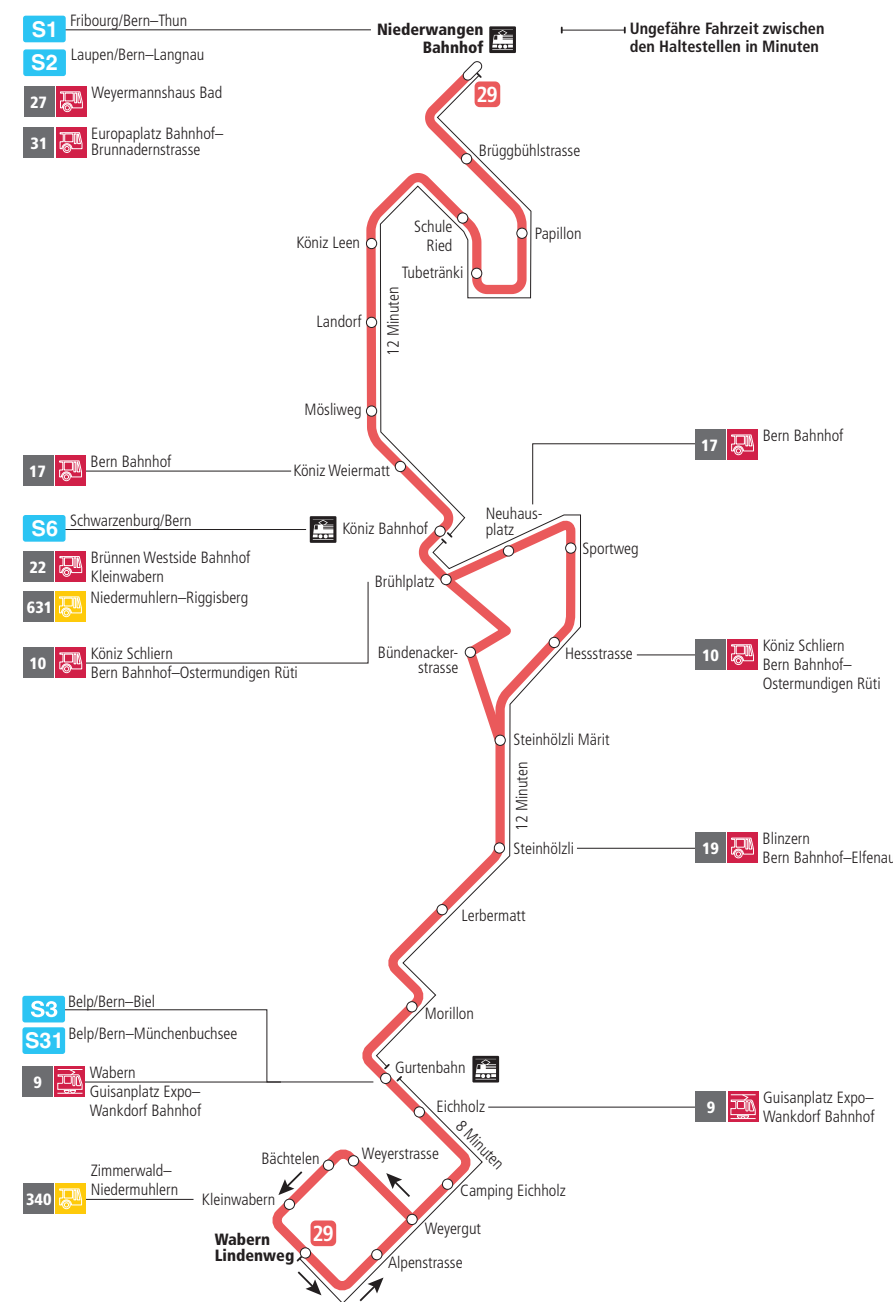

# Linie 29

Niederwangen Bahnhof - Wabern Lindenweg  
Wabern Lindenweg - Niederwangen Bahnhof

**BERNMOBIL**  
ZUSAMMEN UNTERWEGS

## Abfahrten ab Alpenstrasse ►►► Niederwangen Bahnhof

Gültig vom 12.12.2021 bis 10.12.2022

	Montag–Freitag	Samstag	Sonn- und Feiertag
5h	57		
6h	12 23 38 53	59	
7h	08 23 38 53	29 59	
8h	09 24 39 54	29 44 59	31 <sup>B</sup>
9h	09 24 39 54	09 24 39 54	01 <sup>B</sup> 31 <sup>B</sup>
10h	09 24 39 54	09 24 39 54	01 <sup>B</sup> 31 <sup>B</sup>
11h	09 24 39 54	09 24 39 54	00 <sup>B</sup> 30 <sup>B</sup>
12h	09 24 39 54	09 24 39 54	00 <sup>B</sup> 30 <sup>B</sup>
13h	09 24 39 54	09 24 39 54	00 <sup>B</sup> 28 <sup>B</sup> 58 <sup>B</sup>
14h	09 24 39 54	09 24 39 54	28 <sup>B</sup> 58 <sup>B</sup>
15h	09 24 37 52	09 24 39 54	28 <sup>B</sup> 58 <sup>B</sup>
16h	07 22 37 52	09 24 39 54	28 <sup>B</sup> 58 <sup>B</sup>
17h	07 22 37 52	09 24 39 54	28 <sup>B</sup>
18h	07 24 39 54	12 27 42 57	00 <sup>B</sup> 30 <sup>B</sup>
19h	09 24 39 54	27 58	00 <sup>B</sup> 31 <sup>B</sup>
20h	13 31 <sup>B</sup>	31 <sup>B</sup>	01 <sup>B</sup> 31 <sup>B</sup>
21h	01 <sup>B</sup> 31 <sup>B</sup>	01 <sup>B</sup> 31 <sup>B</sup>	01 <sup>B</sup> 31 <sup>B</sup>
22h	01 <sup>B</sup>	01 <sup>B</sup>	01 <sup>B</sup>
23h			
0h			

Alles Niederflrbusse (ohne Gewähr) ♿

Für Anschlüsse und Einhaltung der Abfahrtszeiten besteht keine Gewähr.

### Zeichenerklärung:

**B**=bedient Bündenackerstrasse