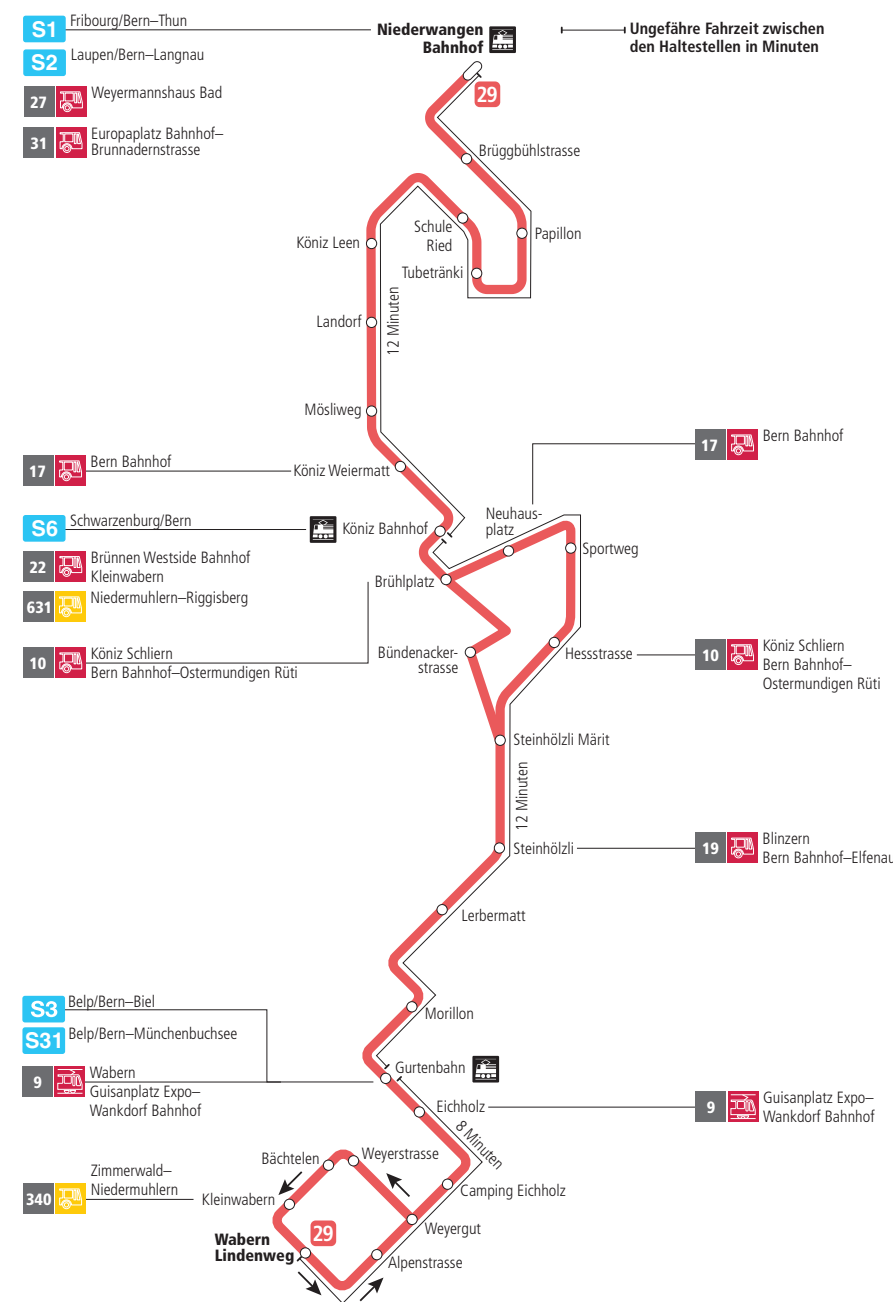

# Linie 29

Niederwangen Bahnhof - Wabern Lindenweg  
Wabern Lindenweg - Niederwangen Bahnhof

**BERNMOBIL**  
ZUSAMMEN UNTERWEGS

## Abfahrten ab Camping Eichholz ►►► Niederwangen Bahnhof

Gültig vom 12.12.2021 bis 10.12.2022

	Montag–Freitag	Samstag	Sonn- und Feiertag
5h	59		
6h	14 26 41 56		
7h	11 26 41 56	01 31	
8h	11 26 41 56	01 31 46	33 <sup>B</sup>
9h	11 26 41 56	01 11 26 41 56	03 <sup>B</sup> 33 <sup>B</sup>
10h	11 26 41 56	11 26 41 56	03 <sup>B</sup> 33 <sup>B</sup>
11h	11 26 41 56	11 26 41 56	02 <sup>B</sup> 32 <sup>B</sup>
12h	11 26 41 56	11 26 41 56	02 <sup>B</sup> 32 <sup>B</sup>
13h	11 26 41 56	11 26 41 56	02 <sup>B</sup> 31 <sup>B</sup>
14h	11 26 41 56	11 26 41 56	01 <sup>B</sup> 31 <sup>B</sup>
15h	11 26 40 55	11 26 41 56	01 <sup>B</sup> 31 <sup>B</sup>
16h	10 25 40 55	11 26 41 56	01 <sup>B</sup> 31 <sup>B</sup>
17h	10 25 40 55	11 26 41 56	01 <sup>B</sup> 31 <sup>B</sup>
18h	10 26 41 56	15 30 45	02 <sup>B</sup> 32 <sup>B</sup>
19h	11 26 41 56	00 30	02 <sup>B</sup> 33 <sup>B</sup>
20h	15 33 <sup>B</sup>	00 33 <sup>B</sup>	03 <sup>B</sup> 33 <sup>B</sup>
21h	03 <sup>B</sup> 33 <sup>B</sup>	03 <sup>B</sup> 33 <sup>B</sup>	03 <sup>B</sup> 33 <sup>B</sup>
22h	03 <sup>B</sup>	03 <sup>B</sup>	03 <sup>B</sup>
23h			
0h			

Alles Niederflrbusse (ohne Gewähr) ♿

Für Anschlüsse und Einhaltung der Abfahrtszeiten besteht keine Gewähr.

### Zeichenerklärung:

**B**=bedient Bündenackerstrasse