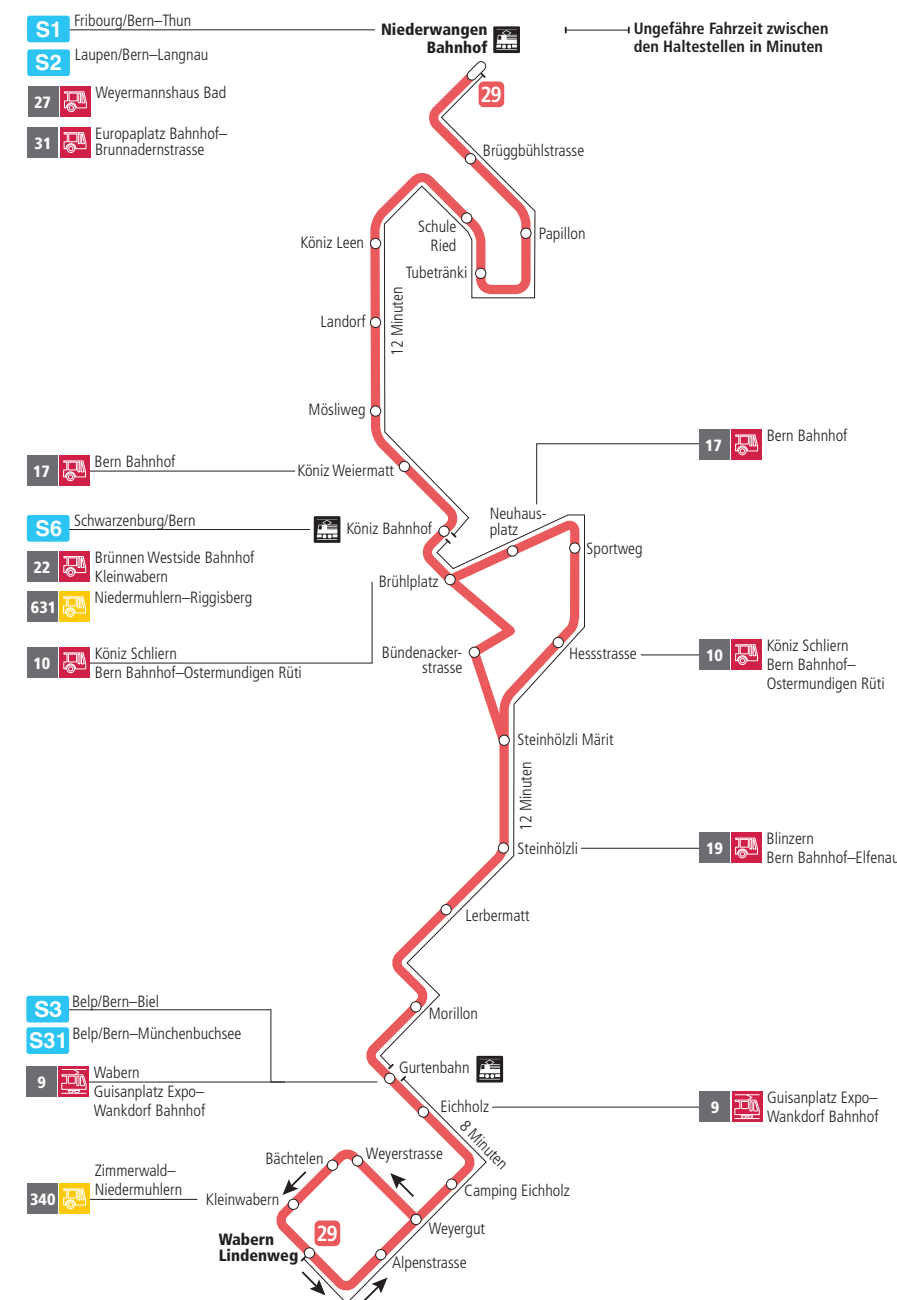

Linie 29

Niederwangen Bahnhof - Wabern Lindenweg
Wabern Lindenweg - Niederwangen Bahnhof

BERNMOBIL
ZUSAMMEN UNTERWEGS

Abfahrten ab Morillon ►►► Niederwangen Bahnhof

Gültig vom 12.12.2021 bis 10.12.2022

	Montag–Freitag	Samstag	Sonn- und Feiertag
5h			
6h	03 18 30 45		
7h	00 15 30 45	04 34	
8h	00 15 30 45	04 34 49	36 ^B
9h	00 15 30 45	04 15 30 45	06 ^B 36 ^B
10h	00 15 30 45	00 15 30 45	06 ^B 36 ^B
11h	00 15 30 45	00 15 30 45	05 ^B 35 ^B
12h	00 15 30 45	00 15 30 45	05 ^B 35 ^B
13h	00 15 30 45	00 15 30 45	05 ^B 34 ^B
14h	00 15 30 45	00 15 30 45	04 ^B 34 ^B
15h	00 15 30 44 59	00 15 30 45	04 ^B 34 ^B
16h	14 29 44 59	00 15 30 45	04 ^B 34 ^B
17h	14 29 44 59	00 15 30 45	04 ^B 34 ^B
18h	14 30 45	00 18 33 48	05 ^B 35 ^B
19h	00 15 30 45	03 33	05 ^B 36 ^B
20h	00 18 36 ^B	03 36 ^B	06 ^B 36 ^B
21h	06 ^B 36 ^B	06 ^B 36 ^B	06 ^B 36 ^B
22h	06 ^B	06 ^B	06 ^B
23h			
0h			

Alles Niederflrbusse (ohne Gewähr) ♿

Für Anschlüsse und Einhaltung der Abfahrtszeiten besteht keine Gewähr.

Feiertage:

1. und 2. Januar, Karfreitag, Ostermontag, Auffahrt, Pfingstmontag, 1. August, 25. und 26. Dezember.

Zeichenerklärung:

B=bedient Bündenackerstrasse

Aktuelle Infos zur Haltestelle und Verkehrsmeldungen

QR-Code scannen und Ihre nächsten Abfahrten in Echtzeit sehen

►► ÖV Plus-App: Fahrplan und Tickets schweizweit