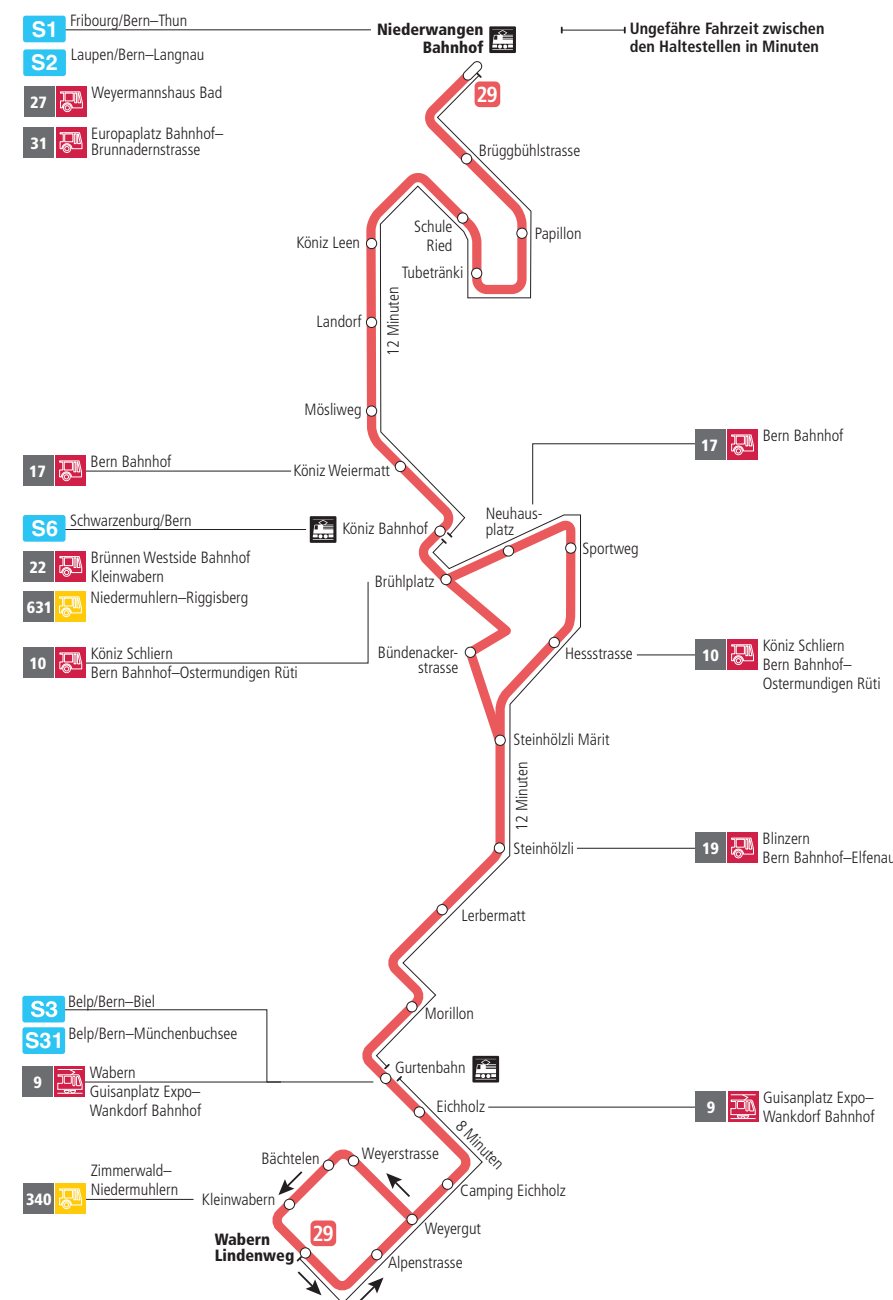

Linie 29

Niederwangen Bahnhof - Wabern Lindenweg
Wabern Lindenweg - Niederwangen Bahnhof

BERNMOBIL
ZUSAMMEN UNTERWEGS

Abfahrten ab Lerbermatt >>> Niederwangen Bahnhof

Gültig vom 12.12.2021 bis 10.12.2022

	Montag–Freitag	Samstag	Sonn- und Feiertag
5h			
6h	04 19 32 47		
7h	02 17 32 47	05 35	
8h	02 16 31 46	05 35 50	37 ^B
9h	01 16 31 46	05 16 31 46	07 ^B 37 ^B
10h	01 16 31 46	01 16 31 46	07 ^B 37 ^B
11h	01 16 31 46	01 16 31 46	07 ^B 37 ^B
12h	01 16 31 46	01 16 31 46	07 ^B 37 ^B
13h	01 16 31 46	01 16 31 46	07 ^B 36 ^B
14h	01 16 31 46	01 16 31 46	06 ^B 36 ^B
15h	01 16 31 45	01 16 31 46	06 ^B 36 ^B
16h	00 15 30 45	01 16 31 46	06 ^B 36 ^B
17h	00 15 30 45	01 16 31 46	06 ^B 36 ^B
18h	00 15 31 46	01 19 34 49	07 ^B 37 ^B
19h	01 16 31 46	04 34	07 ^B 37 ^B
20h	01 19 37 ^B	04 37 ^B	07 ^B 37 ^B
21h	07 ^B 37 ^B	07 ^B 37 ^B	07 ^B 37 ^B
22h	07 ^B	07 ^B	07 ^B
23h			
0h			

Alles Niederflrbusse (ohne Gewähr) &

Für Anschlüsse und Einhaltung der Abfahrtszeiten besteht keine Gewähr.

Feiertage:

1. und 2. Januar, Karfreitag, Ostermontag, Auffahrt, Pfingstmontag, 1. August, 25. und 26. Dezember.

Zeichenerklärung:

B=bedient Bündenackerstrasse

Aktuelle Infos zur Haltestelle und Verkehrsmeldungen

QR-Code scannen und Ihre nächsten Abfahrten in Echtzeit sehen

ÖV Plus-App: Fahrplan und Tickets schweizweit