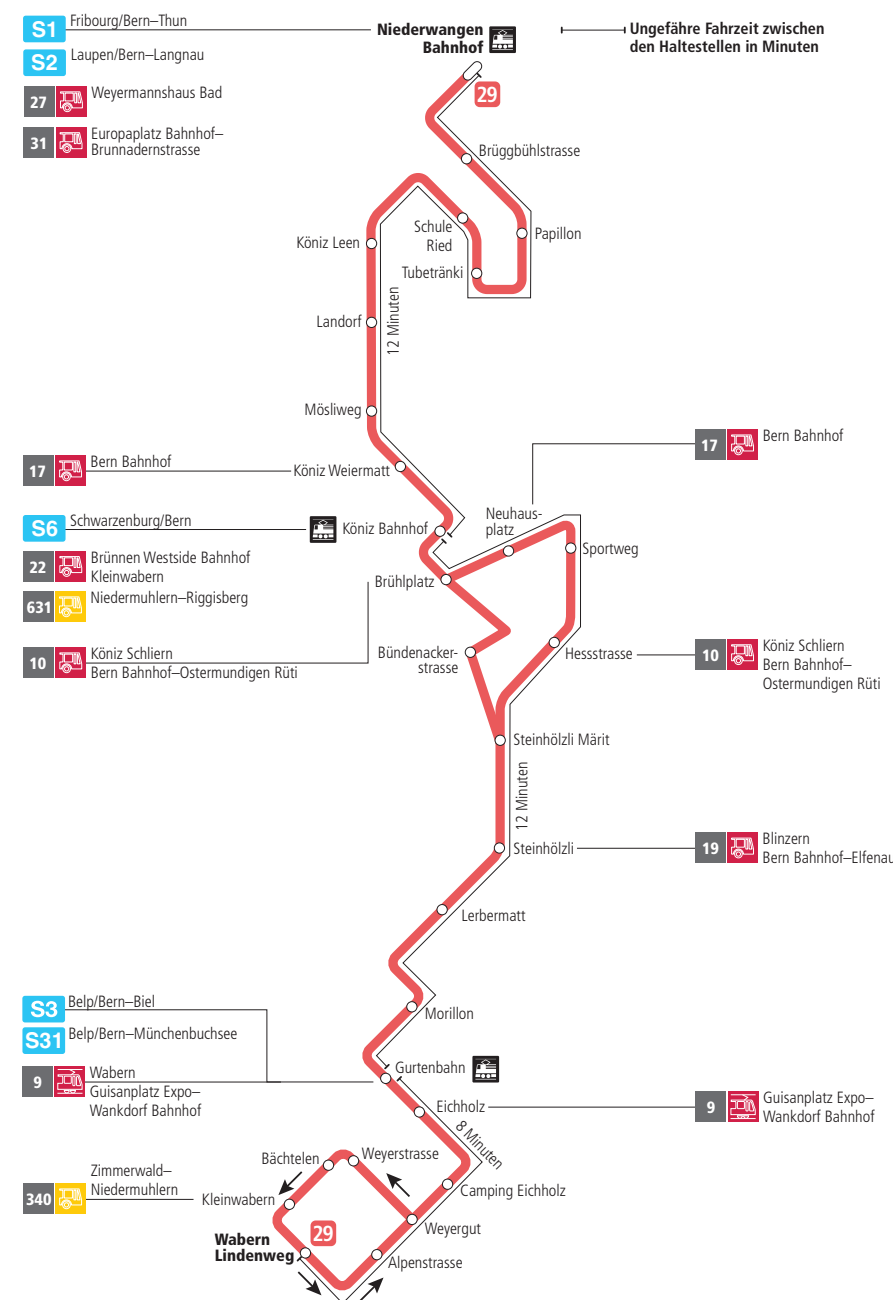

Linie 29

Niederwangen Bahnhof - Wabern Lindenweg
Wabern Lindenweg - Niederwangen Bahnhof

BERN MOBIL
ZUSAMMEN UNTERWEGS

Abfahrten ab Steinhölzli Märit ►►► Niederwangen Bahnhof

Gültig vom 12.12.2021 bis 10.12.2022

Alles Niederflerbusse (ohne Gewähr) ♿

Für Anschlüsse und Einhaltung der Abfahrtszeiten besteht keine Gewähr.

Feiertage:

1. und 2. Januar, Karfreitag, Ostermontag, Auffahrt, Pfingstmontag, 1. August, 25. und 26. Dezember.

Zeichenerklärung:

B=bedient Bündenackerstrasse

Aktuelle Infos zur Haltestelle und Verkehrsmeldungen

QR-Code scannen und Ihre nächsten Abfahrten in Echtzeit sehen

ÖV Plus-App: Fahrplan und Tickets schweizweit