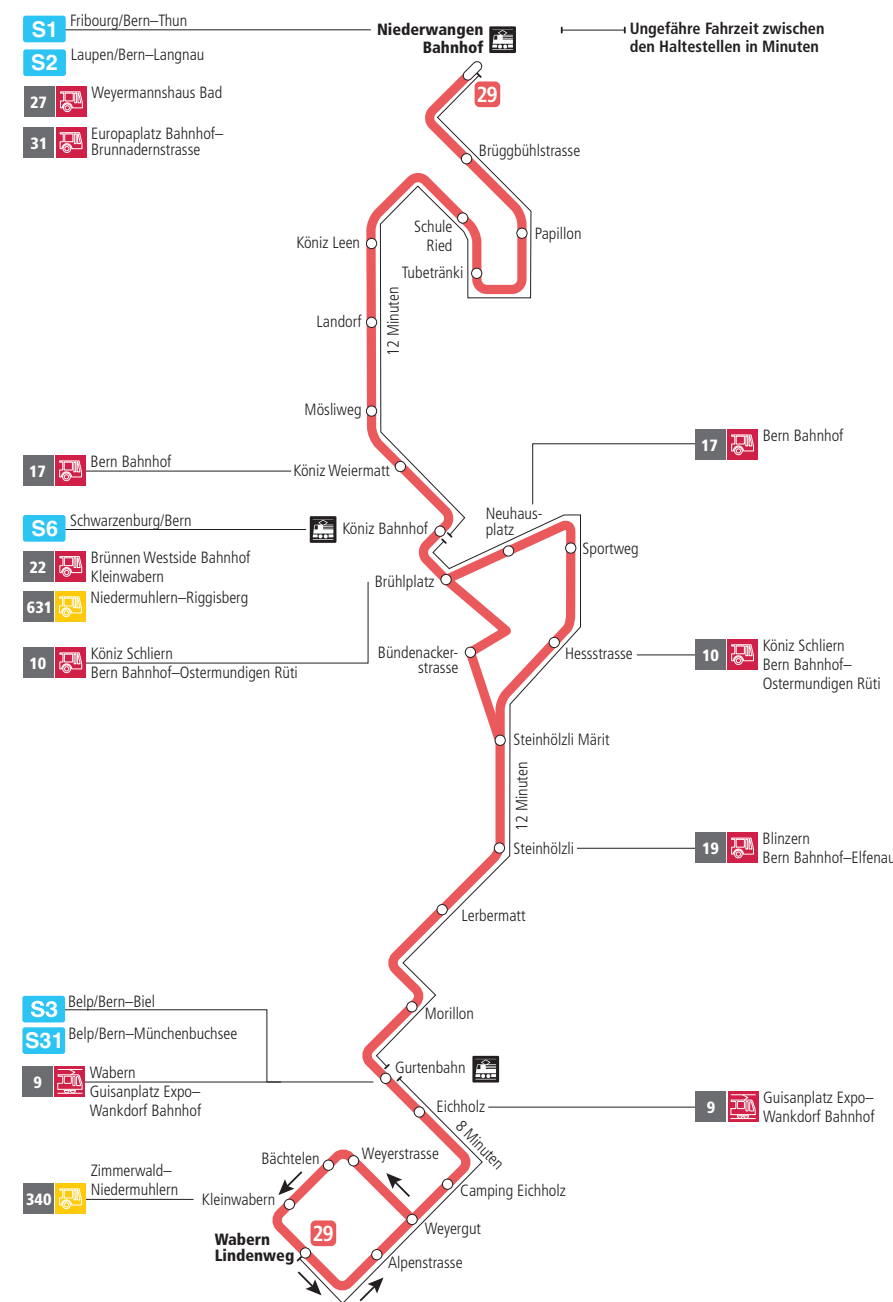

Linie 29

Niederwangen Bahnhof - Wabern Lindenweg
Wabern Lindenweg - Niederwangen Bahnhof

BERNMOBIL
ZUSAMMEN UNTERWEGS

Abfahrten ab Köniz Weiermatt ►►► Niederwangen Bahnhof

Gültig vom 12.12.2021 bis 10.12.2022

	Montag–Freitag	Samstag	Sonn- und Feiertag
5h			
6h	13 28 43 58		
7h	13 28 43 58	14 44	
8h	13 28 43 58	14 44 59	44
9h	13 28 43 58	14 28 43 58	14 44
10h	13 28 43 58	13 28 43 58	14 44
11h	13 28 43 58	13 28 43 58	14 44
12h	13 28 43 58	13 28 43 58	14 44
13h	13 28 43 58	13 28 43 58	14 43
14h	13 28 43 58	13 28 43 58	13 43
15h	13 28 43 57	13 28 43 58	13 43
16h	12 27 42 57	13 28 43 58	13 43
17h	12 27 42 57	13 28 43 58	13 43
18h	12 27 43 58	13 29 44 59	14 44
19h	13 28 43 58	14 44	14 46
20h	13 29 46	14 46	16 46
21h	16 46	16 46	16 46
22h	16	16	16
23h			
0h			

Alles Niederflrbusse (ohne Gewähr) ♿

Für Anschlüsse und Einhaltung der Abfahrtszeiten besteht keine Gewähr.

Feiertage:

1. und 2. Januar, Karfreitag, Ostermontag, Auffahrt, Pfingstmontag, 1. August, 25. und 26. Dezember.

Aktuelle Infos zur Haltestelle und Verkehrsmeldungen

QR-Code scannen und Ihre nächsten Abfahrten in Echtzeit sehen

ÖV Plus-App: Fahrplan und Tickets schweizweit

twitter.com/bernmobil

Infos zur Mobilität in Stadt und Region Bern