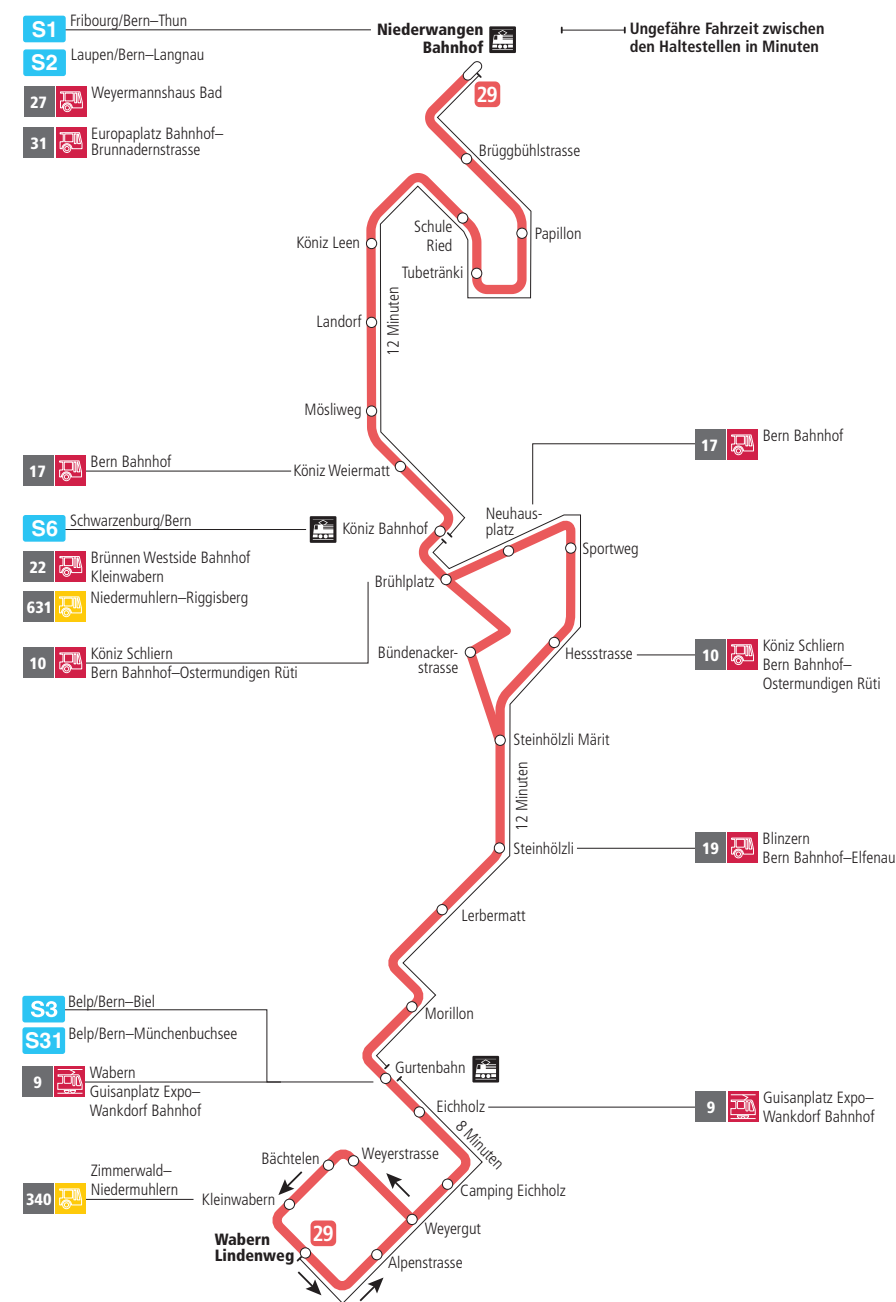

# Linie 29

Niederwangen Bahnhof - Wabern Lindenweg  
Wabern Lindenweg - Niederwangen Bahnhof

**BERNMOBIL**  
ZUSAMMEN UNTERWEGS

## Abfahrten ab Mösliweg ►►► Niederwangen Bahnhof

Gültig vom 12.12.2021 bis 10.12.2022

	Montag–Freitag	Samstag	Sonn- und Feiertag
5h			
6h	14 29 44 59		
7h	14 29 44 59	15 45	
8h	14 29 44 59	15 45	45
9h	14 29 44 59	00 15 29 44 59	15 45
10h	14 29 44 59	14 29 44 59	15 45
11h	14 29 44 59	14 29 44 59	15 45
12h	14 29 44 59	14 29 44 59	15 45
13h	14 29 44 59	14 29 44 59	15 45
14h	14 29 44 59	14 29 44 59	15 45
15h	14 29 44 59	14 29 44 59	15 45
16h	14 29 44 59	14 29 44 59	15 45
17h	14 29 44 59	14 29 44 59	15 45
18h	14 29 44 59	14 30 45	15 45
19h	14 29 44 59	00 15 45	15 47
20h	14 30 47	15 47	17 47
21h	17 47	17 47	17 47
22h	17	17	17
23h			
0h			

Alles Niederflrbusse (ohne Gewähr) ♿

Für Anschlüsse und Einhaltung der Abfahrtszeiten besteht keine Gewähr.

### Feiertage:

1. und 2. Januar, Karfreitag, Ostermontag, Auffahrt, Pfingstmontag, 1. August, 25. und 26. Dezember.