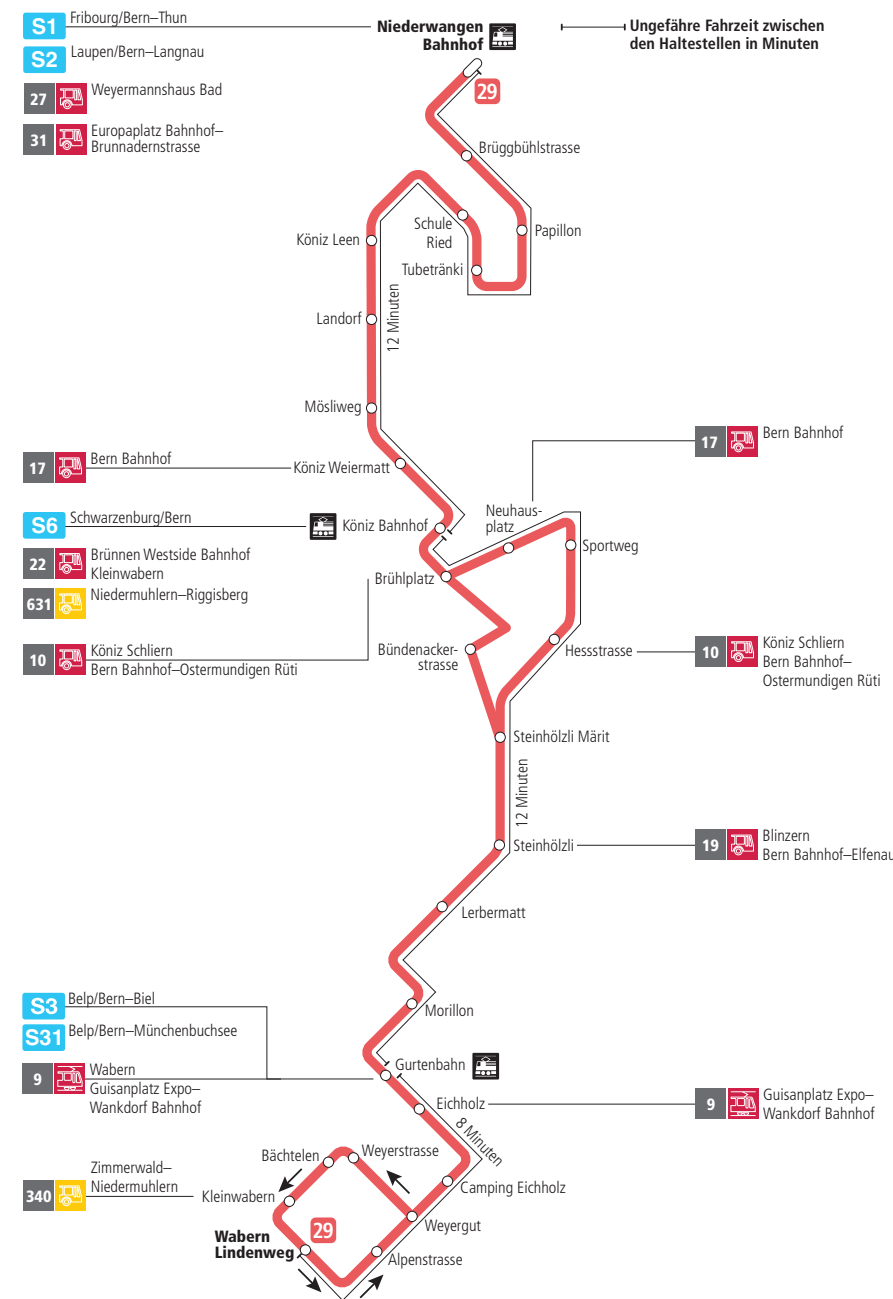

Linie 29

Niederwangen Bahnhof - Wabern Lindenweg
Wabern Lindenweg - Niederwangen Bahnhof

BERNMOBIL
ZUSAMMEN UNTERWEGS

Abfahrten ab Landorf ►►► Niederwangen Bahnhof

Gültig vom 12.12.2021 bis 10.12.2022

	Montag–Freitag	Samstag	Sonn- und Feiertag
5h			
6h	15 30 45		
7h	00 15 30 45	16 46	
8h	00 15 30 45	16 46	46
9h	00 15 30 45	01 16 30 45	16 46
10h	00 15 30 45	00 15 30 45	16 46
11h	00 15 30 45	00 15 30 45	16 46
12h	00 15 30 45	00 15 30 45	16 46
13h	00 15 30 45	00 15 30 45	16 45
14h	00 15 30 45	00 15 30 45	15 45
15h	00 15 30 45 59	00 15 30 45	15 45
16h	14 29 44 59	00 15 30 45	15 45
17h	14 29 44 59	00 15 30 45	15 45
18h	14 29 45	00 15 30 45	16 46
19h	00 15 30 45	00 15 45	16 47
20h	00 15 30 47	15 47	17 47
21h	17 47	17 47	17 47
22h	17	17	17
23h			
0h			

Alles Niederflrbusse (ohne Gewähr) ♿

Für Anschlüsse und Einhaltung der Abfahrtszeiten besteht keine Gewähr.

Feiertage:

1. und 2. Januar, Karfreitag, Ostermontag, Auffahrt, Pfingstmontag, 1. August, 25. und 26. Dezember.

Aktuelle Infos zur Haltestelle und Verkehrsmeldungen

QR-Code scannen und Ihre nächsten Abfahrten in Echtzeit sehen

ÖV Plus-App: Fahrplan und Tickets schweizweit

twitter.com/bernmobil

Infos zur Mobilität in Stadt und Region Bern