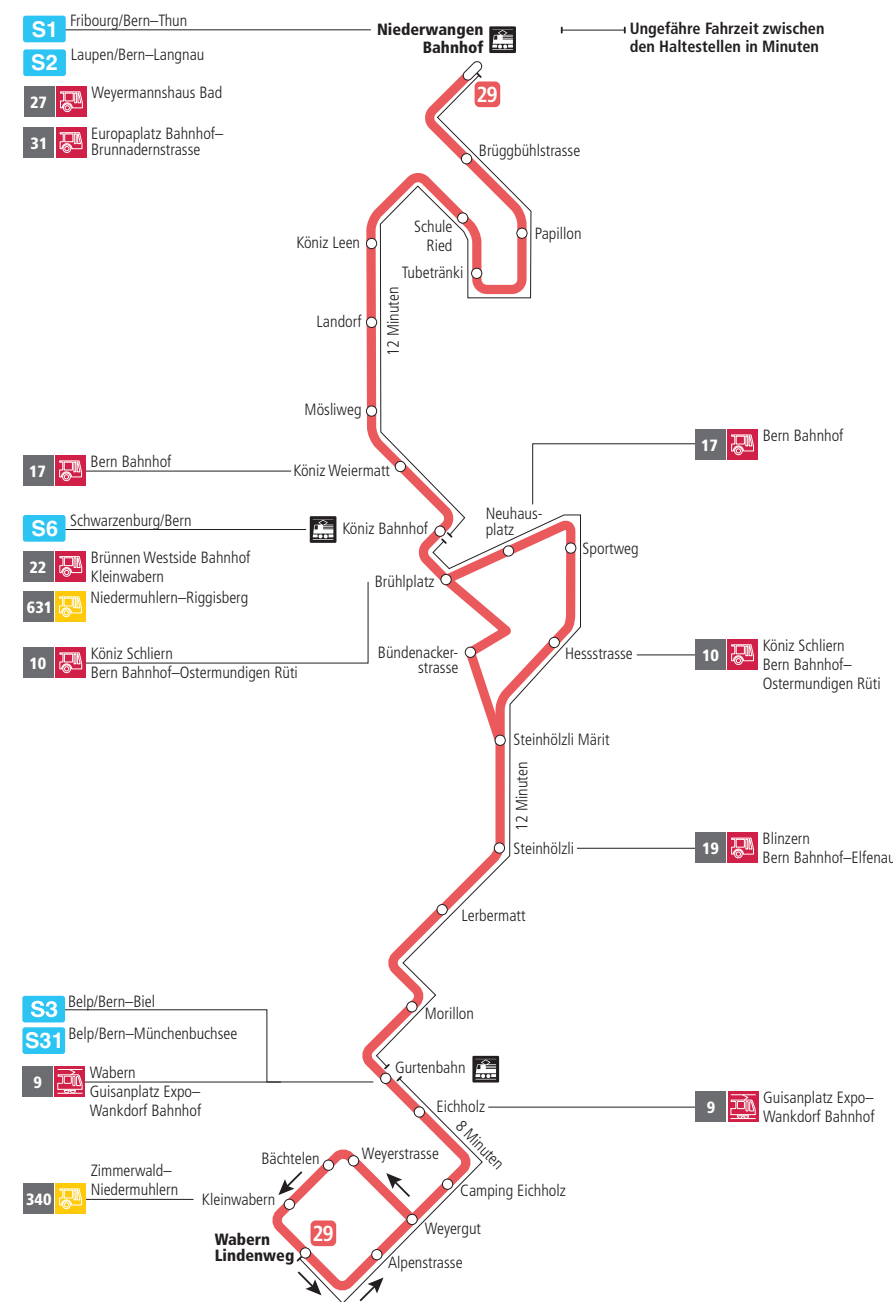

# Linie 29

Niederwangen Bahnhof - Wabern Lindenweg  
Wabern Lindenweg - Niederwangen Bahnhof

**BERNMOBIL**  
ZUSAMMEN UNTERWEGS

## Abfahrten ab Köniz Leen >>> Niederwangen Bahnhof

Gültig vom 12.12.2021 bis 10.12.2022

|     | Montag–Freitag | Samstag     | Sonn- und Feiertag |
|-----|----------------|-------------|--------------------|
| 5h  |                |             |                    |
| 6h  | 16 31 45       |             |                    |
| 7h  | 00 15 30 45    | 16 46       |                    |
| 8h  | 00 15 30 45    | 16 46       | 46                 |
| 9h  | 00 15 30 45    | 01 16 30 45 | 16 46              |
| 10h | 00 15 30 45    | 00 15 30 45 | 16 46              |
| 11h | 00 15 30 45    | 00 15 30 45 | 16 46              |
| 12h | 00 15 30 45    | 00 15 30 45 | 16 46              |
| 13h | 00 15 30 45    | 00 15 30 45 | 16 46              |
| 14h | 00 15 30 45    | 00 15 30 45 | 16 46              |
| 15h | 00 15 30 45    | 00 15 30 45 | 16 46              |
| 16h | 00 15 30 45    | 00 15 30 45 | 16 46              |
| 17h | 00 15 30 45    | 00 15 30 45 | 16 46              |
| 18h | 00 15 30 45    | 00 15 31 46 | 16 46              |
| 19h | 00 15 30 45    | 01 16 46    | 16 48              |
| 20h | 00 15 31 48    | 16 48       | 18 48              |
| 21h | 18 48          | 18 48       | 18 48              |
| 22h | 18             | 18          | 18                 |
| 23h |                |             |                    |
| 0h  |                |             |                    |

Alles Niederflrbusse (ohne Gewähr) ♿

Für Anschlüsse und Einhaltung der Abfahrtszeiten besteht keine Gewähr.

### Feiertage:

1. und 2. Januar, Karfreitag, Ostermontag, Auffahrt, Pfingstmontag, 1. August, 25. und 26. Dezember.