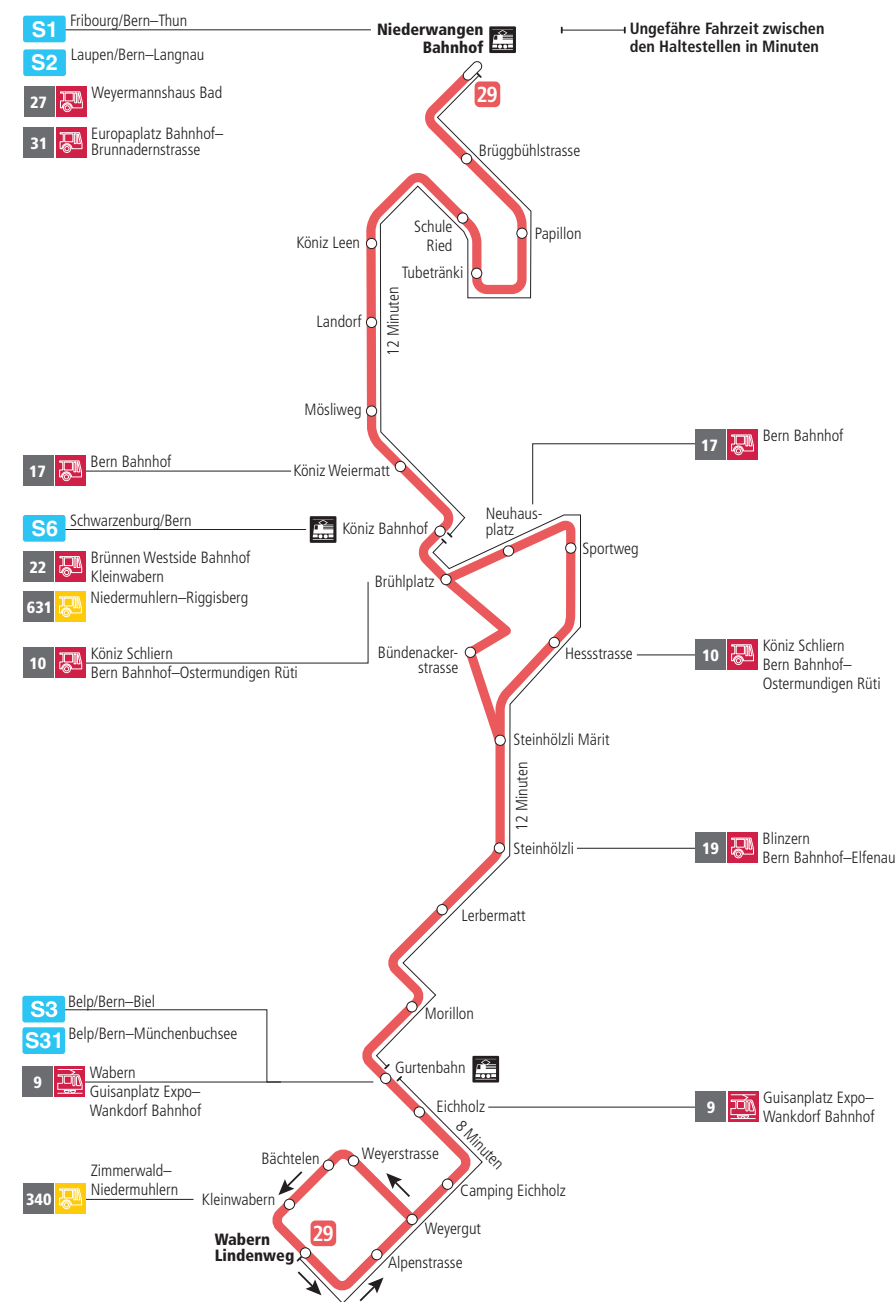

# Linie 29

Niederwangen Bahnhof - Wabern Lindenweg  
Wabern Lindenweg - Niederwangen Bahnhof

**BERNMOBIL**  
ZUSAMMEN UNTERWEGS

## Abfahrten ab Schule Ried ►►► Niederwangen Bahnhof

Gültig vom 12.12.2021 bis 10.12.2022

|     | Montag–Freitag | Samstag     | Sonn- und Feiertag |
|-----|----------------|-------------|--------------------|
| 5h  |                |             |                    |
| 6h  | 17 32 47       |             |                    |
| 7h  | 02 17 32 47    | 18 48       |                    |
| 8h  | 02 17 32 47    | 18 48       | 48                 |
| 9h  | 02 17 32 47    | 03 18 32 47 | 18 48              |
| 10h | 02 17 32 47    | 02 17 32 47 | 18 48              |
| 11h | 02 17 32 47    | 02 17 32 47 | 18 48              |
| 12h | 02 17 32 47    | 02 17 32 47 | 18 48              |
| 13h | 02 17 32 47    | 02 17 32 47 | 18 47              |
| 14h | 02 17 32 47    | 02 17 32 47 | 17 47              |
| 15h | 02 17 32 47    | 02 17 32 47 | 17 47              |
| 16h | 02 17 32 47    | 02 17 32 47 | 17 47              |
| 17h | 02 17 32 47    | 02 17 32 47 | 17 47              |
| 18h | 02 17 32 47    | 02 17 32 47 | 18 48              |
| 19h | 02 17 32 47    | 02 17 47    | 18 49              |
| 20h | 02 17 32 49    | 17 49       | 19 49              |
| 21h | 19 49          | 19 49       | 19 49              |
| 22h | 19             | 19          | 19                 |
| 23h |                |             |                    |
| 0h  |                |             |                    |

Alles Niederflrbusse (ohne Gewähr) ♿

Für Anschlüsse und Einhaltung der Abfahrtszeiten besteht keine Gewähr.

### Feiertage:

1. und 2. Januar, Karfreitag, Ostermontag, Auffahrt, Pfingstmontag, 1. August, 25. und 26. Dezember.