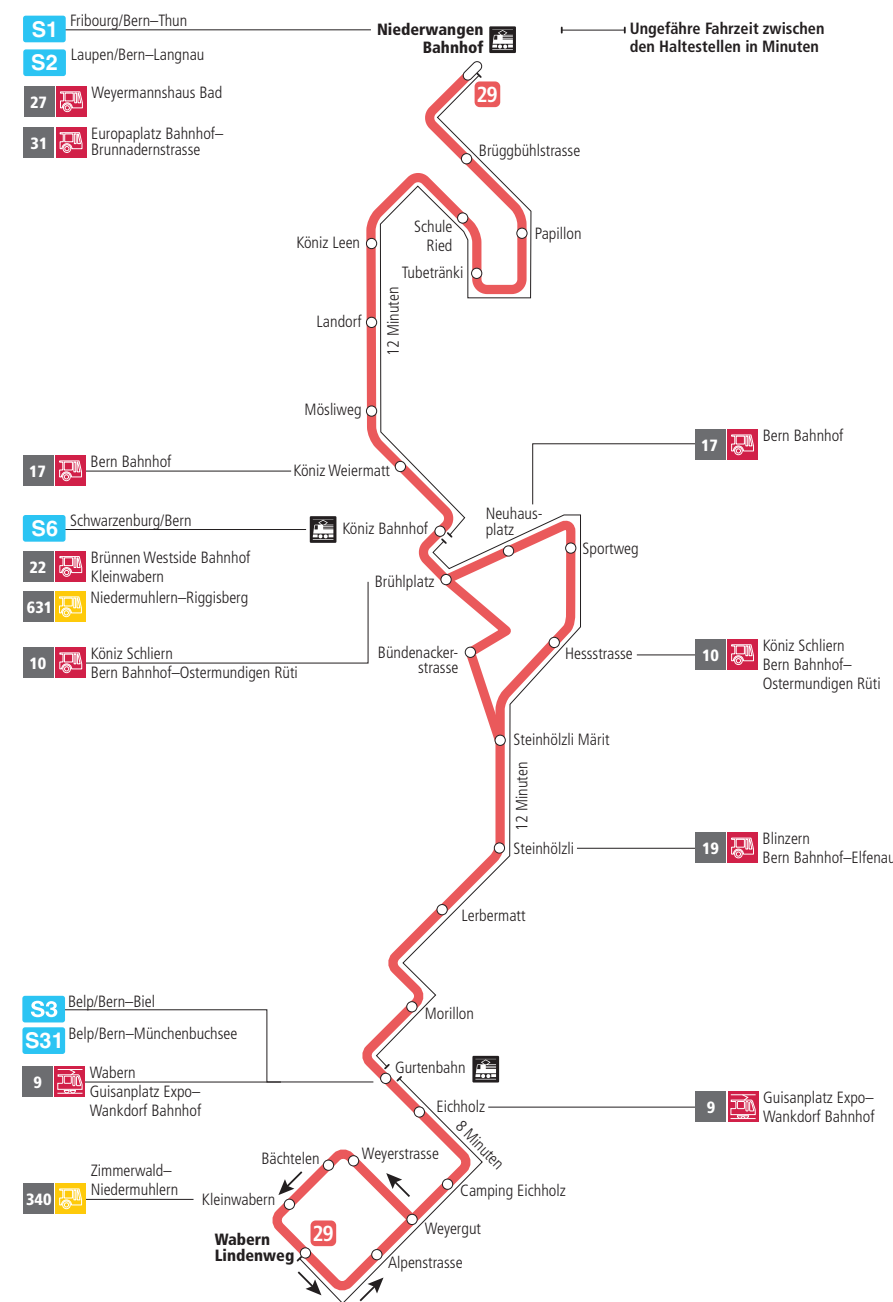

# Linie 29

Niederwangen Bahnhof - Wabern Lindenweg  
Wabern Lindenweg - Niederwangen Bahnhof

**BERNMOBIL**  
ZUSAMMEN UNTERWEGS

## Abfahrten ab Tubetränki ►►► Niederwangen Bahnhof

Gültig vom 12.12.2021 bis 10.12.2022

	Montag–Freitag	Samstag	Sonn- und Feiertag
5h			
6h	18 33 47		
7h	02 17 32 47	18 48	
8h	02 17 33 48	18 48	48
9h	03 18 33 48	03 18 33 48	18 48
10h	03 18 33 48	03 18 33 48	18 48
11h	03 18 33 48	03 18 33 48	18 48
12h	03 18 33 48	03 18 33 48	18 48
13h	03 18 33 48	03 18 33 48	18 48
14h	03 18 33 48	03 18 33 48	18 48
15h	03 18 33 48	03 18 33 48	18 48
16h	02 17 32 47	03 18 33 48	18 48
17h	02 17 32 47	03 18 33 48	18 48
18h	02 17 32 48	03 18 33 48	18 48
19h	03 18 33 48	03 18 48	18 50
20h	03 18 33 50	18 50	20 50
21h	20 50	20 50	20 50
22h	20	20	20
23h			
0h			

Alles Niederflrbusse (ohne Gewähr) ♿

Für Anschlüsse und Einhaltung der Abfahrtszeiten besteht keine Gewähr.

### Feiertage:

1. und 2. Januar, Karfreitag, Ostermontag, Auffahrt, Pfingstmontag, 1. August, 25. und 26. Dezember.