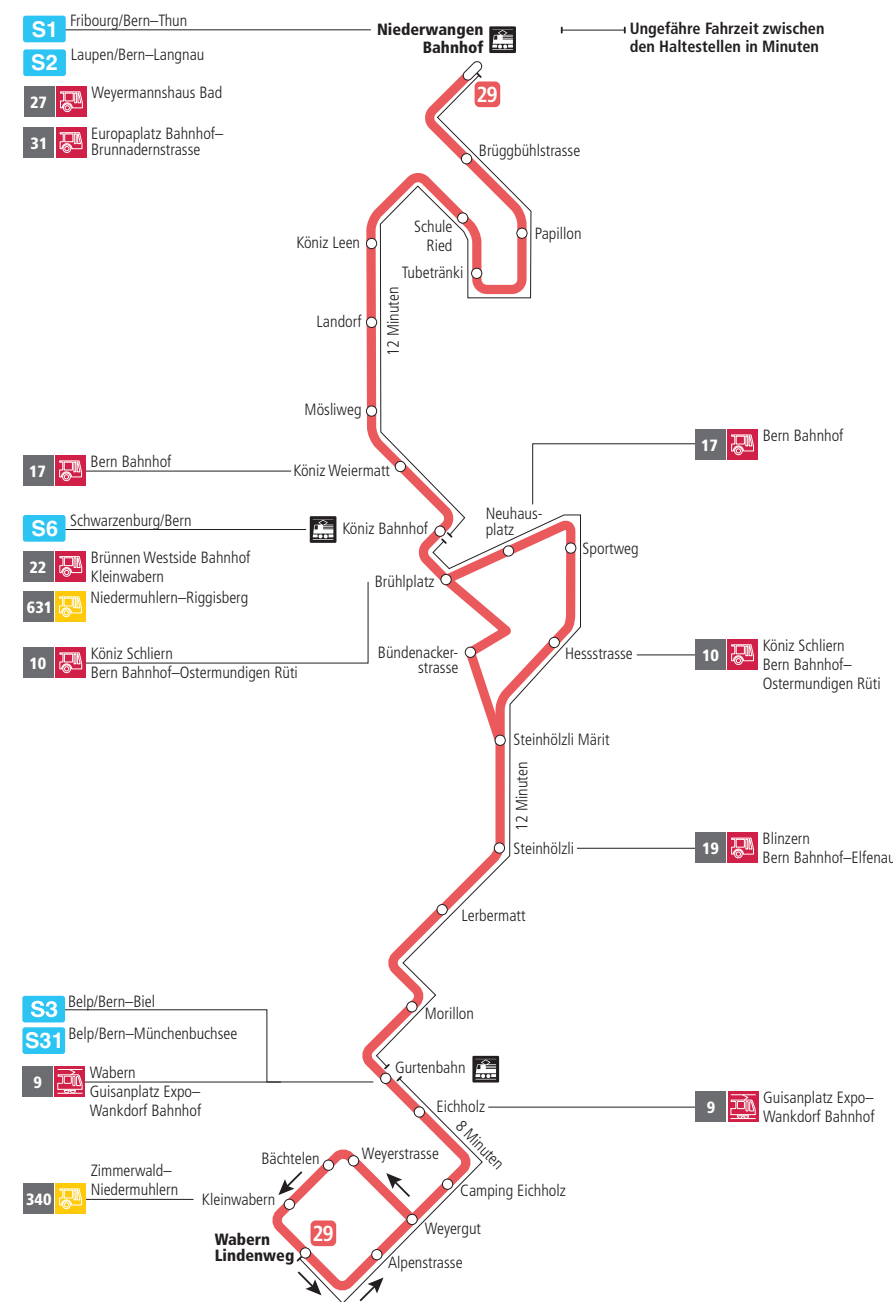

Linie 29

Niederwangen Bahnhof - Wabern Lindenweg
Wabern Lindenweg - Niederwangen Bahnhof

BERNMOBIL
ZUSAMMEN UNTERWEGS

Abfahrten ab Papillon ►►► Niederwangen Bahnhof

Gültig vom 12.12.2021 bis 10.12.2022

	Montag–Freitag	Samstag	Sonn- und Feiertag
5h			
6h	19 34 49		
7h	04 19 34 49	19 49	
8h	04 19 34 49	19 49	49
9h	04 19 34 49	04 19 34 49	19 49
10h	04 19 34 49	04 19 34 49	19 49
11h	04 19 34 49	04 19 34 49	19 49
12h	04 19 34 49	04 19 34 49	19 49
13h	04 19 34 49	04 19 34 49	19 49
14h	04 19 34 49	04 19 34 49	19 49
15h	04 19 34 49	04 19 34 49	19 49
16h	04 19 34 49	04 19 34 49	19 49
17h	04 19 34 49	04 19 34 49	19 49
18h	04 19 34 49	04 19 34 49	19 49
19h	04 19 34 49	04 19 49	19 51
20h	04 19 34 51	19 51	21 51
21h	21 51	21 51	21 51
22h	21	21	21
23h			
0h			

Alles Niederflrbusse (ohne Gewähr) ♿

Für Anschlüsse und Einhaltung der Abfahrtszeiten besteht keine Gewähr.

Feiertage:

1. und 2. Januar, Karfreitag, Ostermontag, Auffahrt, Pfingstmontag, 1. August, 25. und 26. Dezember.

Aktuelle Infos zur Haltestelle und Verkehrsmeldungen

QR-Code scannen und Ihre nächsten Abfahrten in Echtzeit sehen

ÖV Plus-App: Fahrplan und Tickets schweizweit

twitter.com/bernmobil

Infos zur Mobilität in Stadt und Region Bern