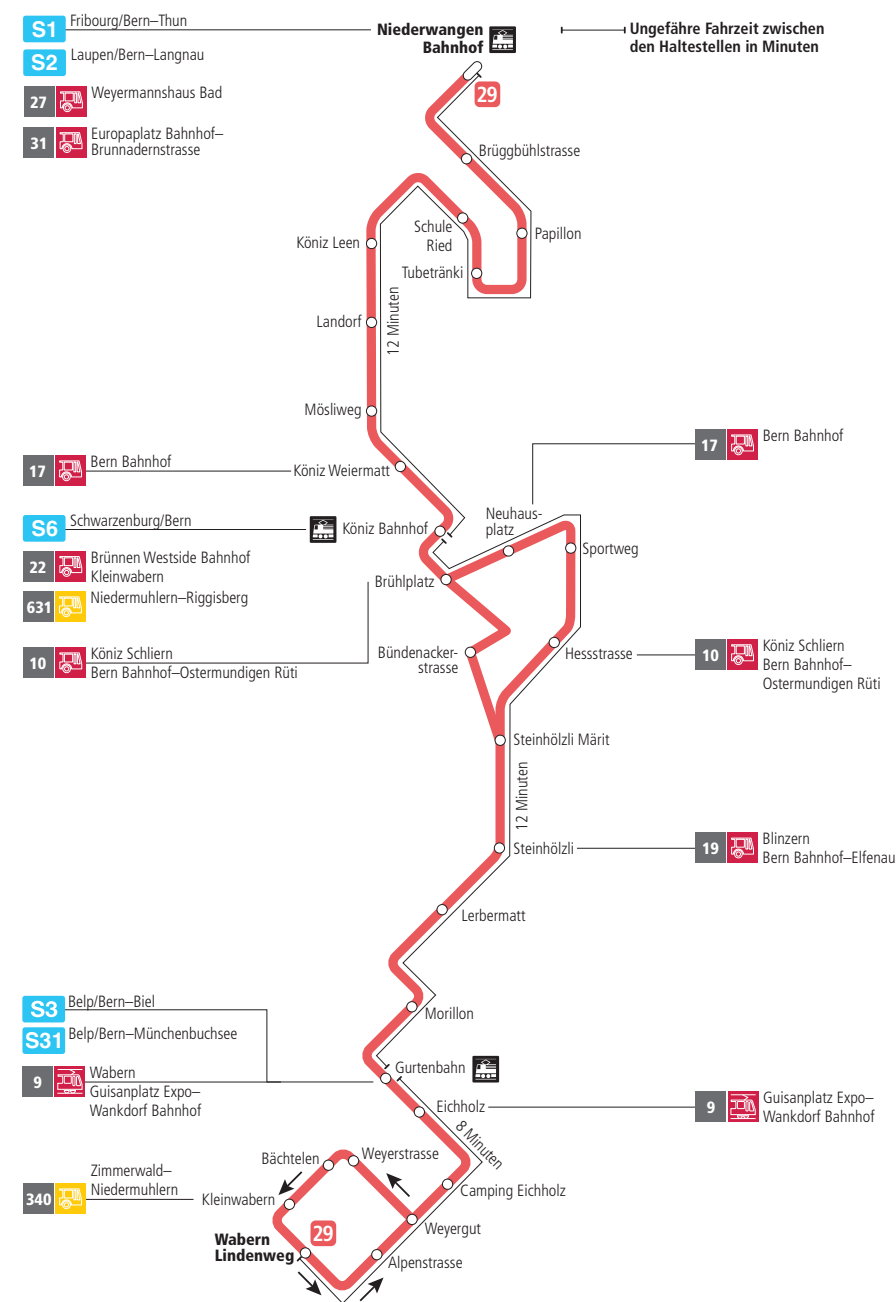

Linie 29

Niederwangen Bahnhof - Wabern Lindenweg
Wabern Lindenweg - Niederwangen Bahnhof

BERNMOBIL
ZUSAMMEN UNTERWEGS

Abfahrten ab Bündenackerstrasse ►►► Niederwangen Bahnhof

Gültig vom 12.12.2021 bis 10.12.2022

	Montag–Freitag	Samstag	Sonn- und Feiertag
5h			
6h			
7h			
8h			40
9h			10 40
10h			10 40
11h			09 39
12h			09 39
13h			09 39
14h			09 39
15h			09 39
16h			09 39
17h			09 39
18h			09 39
19h			09 40
20h	40	40	10 40
21h	10 40	10 40	10 40
22h	10	10	10
23h			
0h			

Alles Niederflrbusse (ohne Gewähr) ♿

Für Anschlüsse und Einhaltung der Abfahrtszeiten besteht keine Gewähr.

Feiertage:

1. und 2. Januar, Karfreitag, Ostermontag, Auffahrt, Pfingstmontag, 1. August, 25. und 26. Dezember.

Aktuelle Infos zur Haltestelle und Verkehrsmeldungen

QR-Code scannen und Ihre nächsten Abfahrten in Echtzeit sehen

ÖV Plus-App: Fahrplan und Tickets schweizweit

twitter.com/bernmobil

Infos zur Mobilität in Stadt und Region Bern