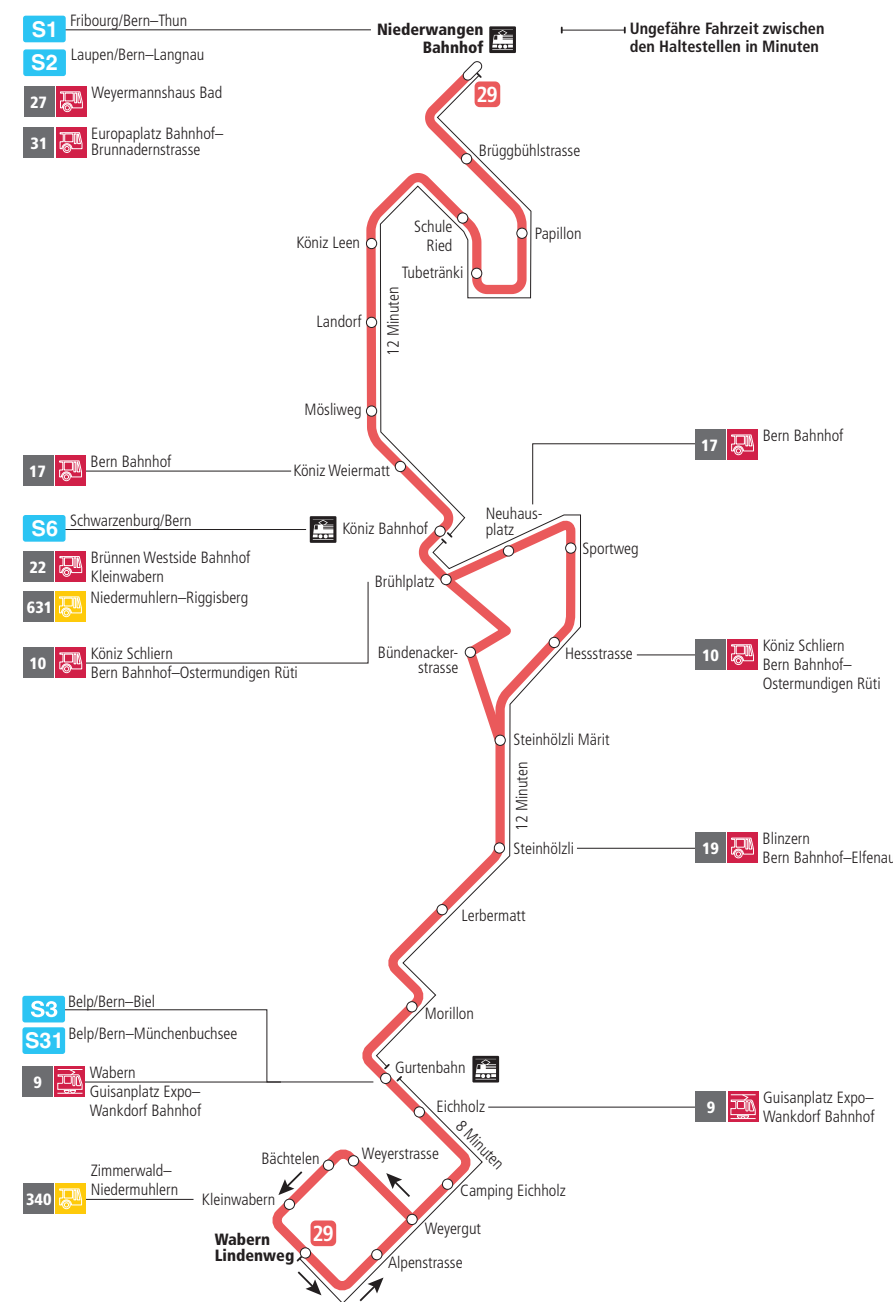

Linie 29

Niederwangen Bahnhof - Wabern Lindenweg
Wabern Lindenweg - Niederwangen Bahnhof

BERN MOBIL
ZUSAMMEN UNTERWEGS

Abfahrten ab Wabern Lindenweg ►►► Niederwangen Bahnhof

Gültig vom 12.12.2021 bis 10.12.2022

Alles Niederflrbusse (ohne Gewähr) ♿

Für Anschlüsse und Einhaltung der Abfahrtszeiten besteht keine Gewähr.

Feiertage:

1. und 2. Januar, Karfreitag, Ostermontag, Auffahrt, Pfingstmontag, 1. August, 25. und 26. Dezember.

Zeichenerklärung:

B=bedient Bündenackerstrasse

Aktuelle Infos zur Haltestelle und Verkehrsmeldungen

QR-Code scannen und Ihre nächsten Abfahrten in Echtzeit sehen

►► ÖV Plus-App: Fahrplan und Tickets schweizweit