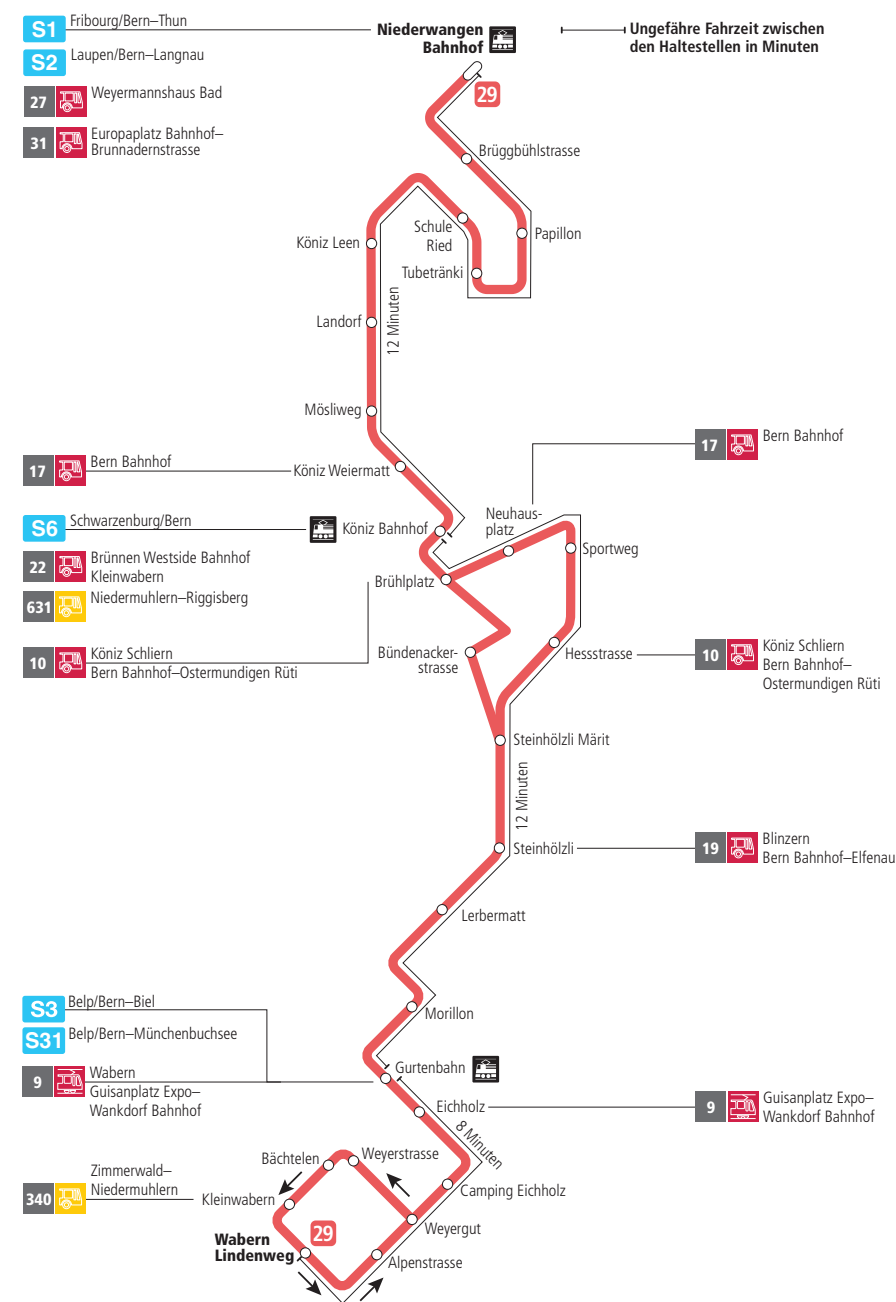

Linie 29

Niederwangen Bahnhof - Wabern Lindenweg
Wabern Lindenweg - Niederwangen Bahnhof

BERNMOBIL
ZUSAMMEN UNTERWEGS

Abfahrten ab Brüggbühlstrasse ►►► Niederwangen Bahnhof

Gültig vom 12.12.2021 bis 10.12.2022

	Montag–Freitag	Samstag	Sonn- und Feiertag
5h			
6h	21 36 51		
7h	06 21 36 51	21 51	
8h	06 21 36 51	21 51	51
9h	06 21 36 51	06 21 36 51	21 51
10h	06 21 36 51	06 21 36 51	21 51
11h	06 21 36 51	06 21 36 51	21 51
12h	06 21 36 51	06 21 36 51	21 51
13h	06 21 36 51	06 21 36 51	21 51
14h	06 21 36 51	06 21 36 51	21 51
15h	06 21 36 51	06 21 36 51	21 51
16h	05 20 35 50	06 21 36 51	21 51
17h	05 20 35 50	06 21 36 51	21 51
18h	05 20 35 51	06 21 36 51	21 51
19h	06 21 36 51	06 21 51	21 53
20h	06 21 36 53	21 53	23 53
21h	23 53	23 53	23 53
22h	23	23	23
23h			
0h			

Alles Niederflrbusse (ohne Gewähr) ♿

Für Anschlüsse und Einhaltung der Abfahrtszeiten besteht keine Gewähr.

Feiertage:

1. und 2. Januar, Karfreitag, Ostermontag, Auffahrt, Pfingstmontag, 1. August, 25. und 26. Dezember.

Aktuelle Infos zur Haltestelle und Verkehrsmeldungen

QR-Code scannen und Ihre nächsten Abfahrten in Echtzeit sehen

ÖV Plus-App: Fahrplan und Tickets schweizweit

twitter.com/bernmobil

Infos zur Mobilität in Stadt und Region Bern