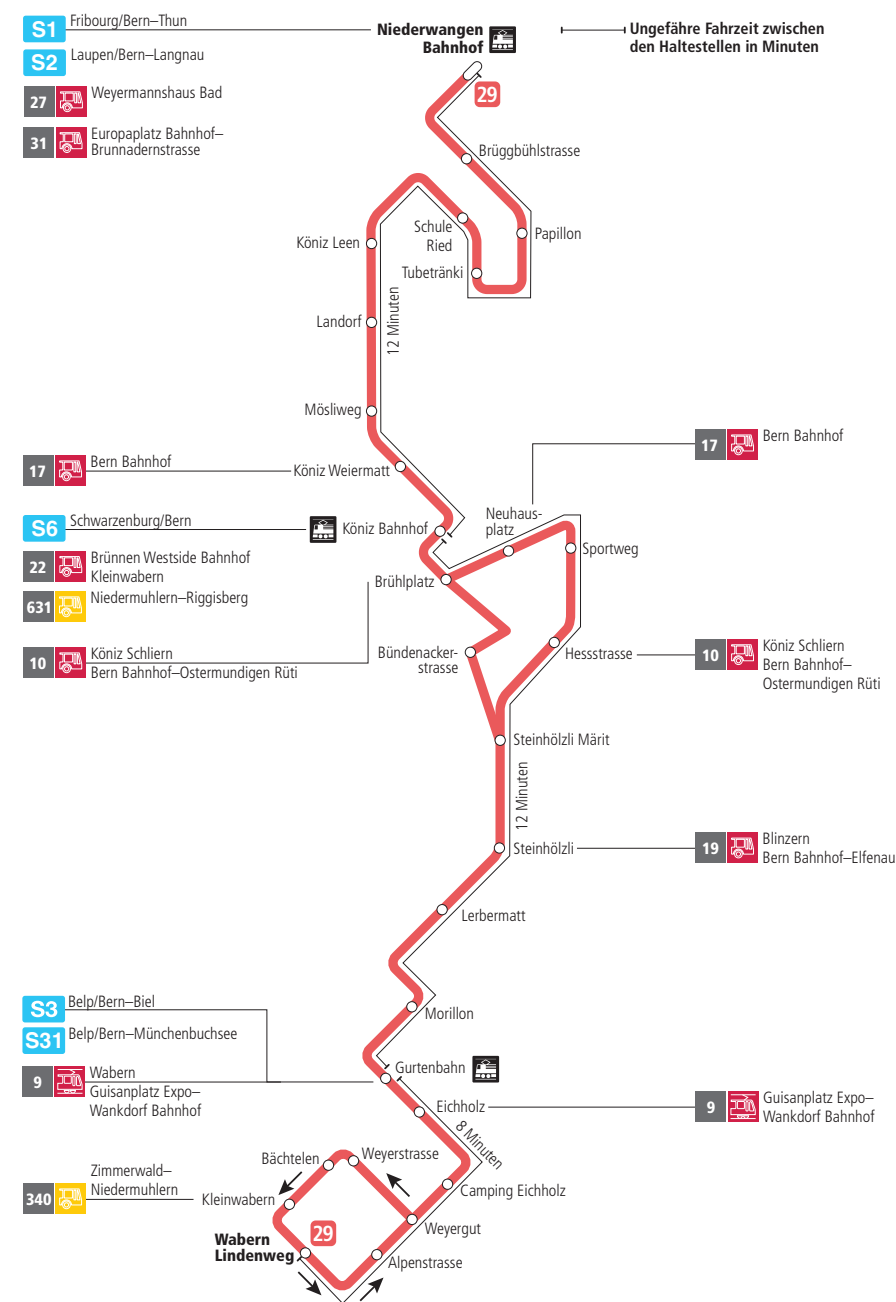

# Linie 29

Niederwangen Bahnhof - Wabern Lindenweg  
Wabern Lindenweg - Niederwangen Bahnhof

**BERNMOBIL**  
ZUSAMMEN UNTERWEGS

## Abfahrten ab Neuhausplatz ►►► Niederwangen Bahnhof

Gültig vom 12.12.2021 bis 10.12.2022

	Montag–Freitag	Samstag	Sonn- und Feiertag
5h			
6h	09 24 38 53		
7h	08 23 38 53	11 41	
8h	08 23 38 53	11 41 56	
9h	08 23 38 53	11 23 38 53	
10h	08 23 38 53	08 23 38 53	
11h	08 23 38 53	08 23 38 53	
12h	08 23 38 53	08 23 38 53	
13h	08 23 38 53	08 23 38 53	
14h	08 23 38 53	08 23 38 53	
15h	08 23 38 52	08 23 38 53	
16h	07 22 37 52	08 23 38 53	
17h	07 22 37 52	08 23 38 53	
18h	07 22 38 53	08 25 40 55	
19h	08 23 38 53	10 40	
20h	08 25	10	
21h			
22h			
23h			
0h			

Alles Niederflrbusse (ohne Gewähr) ♿

Für Anschlüsse und Einhaltung der Abfahrtszeiten besteht keine Gewähr.

### Feiertage:

1. und 2. Januar, Karfreitag, Ostermontag, Auffahrt, Pfingstmontag, 1. August, 25. und 26. Dezember.