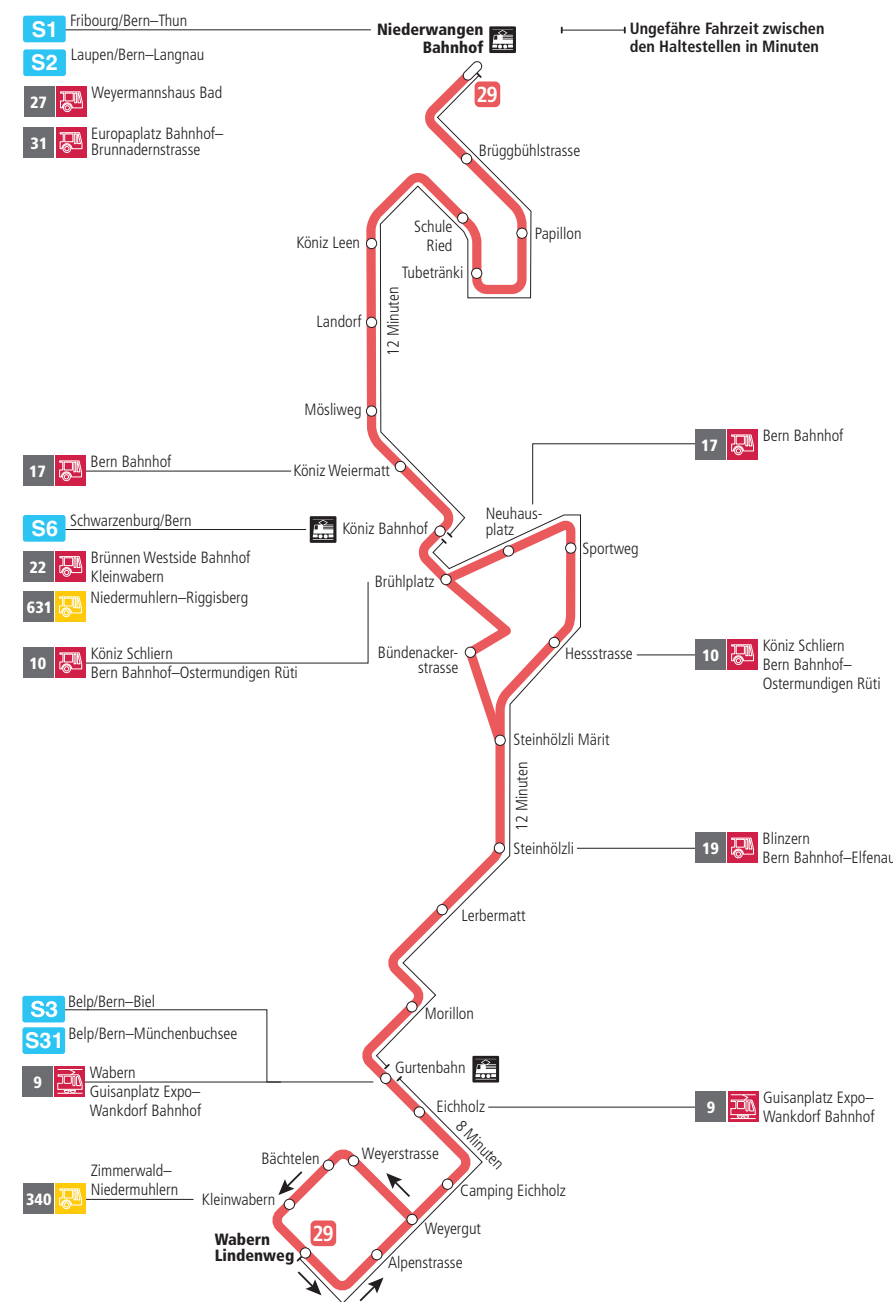

Linie 29

Niederwangen Bahnhof - Wabern Lindenweg
Wabern Lindenweg - Niederwangen Bahnhof

BERNMOBIL
ZUSAMMEN UNTERWEGS

Abfahrten ab Sportweg ►►► Niederwangen Bahnhof

Gültig vom 12.12.2021 bis 10.12.2022

	Montag–Freitag	Samstag	Sonn- und Feiertag
5h			
6h	08 23 37 52		
7h	07 22 37 52	10 40	
8h	07 21 36 51	10 40 55	
9h	06 21 36 51	10 21 36 51	
10h	06 21 36 51	06 21 36 51	
11h	06 21 36 51	06 21 36 51	
12h	06 21 36 51	06 21 36 51	
13h	06 21 36 51	06 21 36 51	
14h	06 21 36 51	06 21 36 51	
15h	06 21 36 51	06 21 36 51	
16h	06 21 36 51	06 21 36 51	
17h	06 21 36 51	06 21 36 51	
18h	06 21 36 51	06 24 39 54	
19h	06 21 36 51	09 39	
20h	06 24	09	
21h			
22h			
23h			
0h			

Alles Niederflrbusse (ohne Gewähr) ♿

Für Anschlüsse und Einhaltung der Abfahrtszeiten besteht keine Gewähr.

Feiertage:

1. und 2. Januar, Karfreitag, Ostermontag, Auffahrt, Pfingstmontag, 1. August, 25. und 26. Dezember.

Aktuelle Infos zur Haltestelle und Verkehrsmeldungen

QR-Code scannen und Ihre nächsten Abfahrten in Echtzeit sehen

ÖV Plus-App: Fahrplan und Tickets schweizweit

twitter.com/bernmobil

Infos zur Mobilität in Stadt und Region Bern