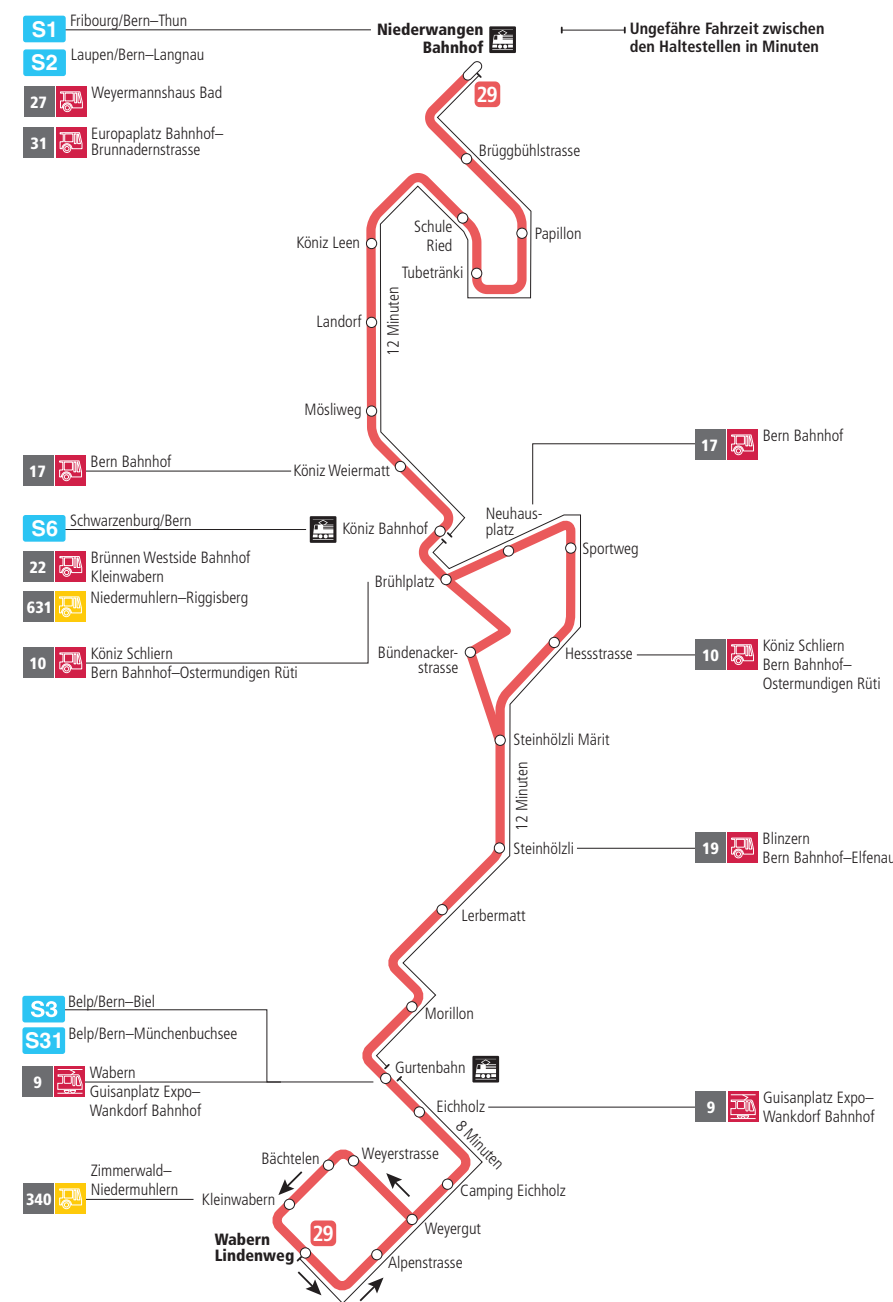

Linie 29

Niederwangen Bahnhof - Wabern Lindenweg
Wabern Lindenweg - Niederwangen Bahnhof

BERNMOBIL
ZUSAMMEN UNTERWEGS

Abfahrten ab Hessesstrasse ►►► Niederwangen Bahnhof

Gültig vom 12.12.2021 bis 10.12.2022

	Montag–Freitag	Samstag	Sonn- und Feiertag
5h			
6h	07 22 35 50		
7h	05 20 35 50	08 38	
8h	05 20 35 50	08 38 53	
9h	05 20 35 50	08 20 35 50	
10h	05 20 35 50	05 20 35 50	
11h	05 20 35 50	05 20 35 50	
12h	05 20 35 50	05 20 35 50	
13h	05 20 35 50	05 20 35 50	
14h	05 20 35 50	05 20 35 50	
15h	05 20 35 49	05 20 35 50	
16h	04 19 34 49	05 20 35 50	
17h	04 19 34 49	05 20 35 50	
18h	04 19 35 50	05 23 38 53	
19h	05 20 35 50	08 38	
20h	05 22	07	
21h			
22h			
23h			
0h			

Alles Niederflrbusse (ohne Gewähr) ♿

Für Anschlüsse und Einhaltung der Abfahrtszeiten besteht keine Gewähr.

Feiertage:

1. und 2. Januar, Karfreitag, Ostermontag, Auffahrt, Pfingstmontag, 1. August, 25. und 26. Dezember.

Aktuelle Infos zur Haltestelle und Verkehrsmeldungen

QR-Code scannen und Ihre nächsten Abfahrten in Echtzeit sehen

ÖV Plus-App: Fahrplan und Tickets schweizweit

twitter.com/bernmobil

Infos zur Mobilität in Stadt und Region Bern