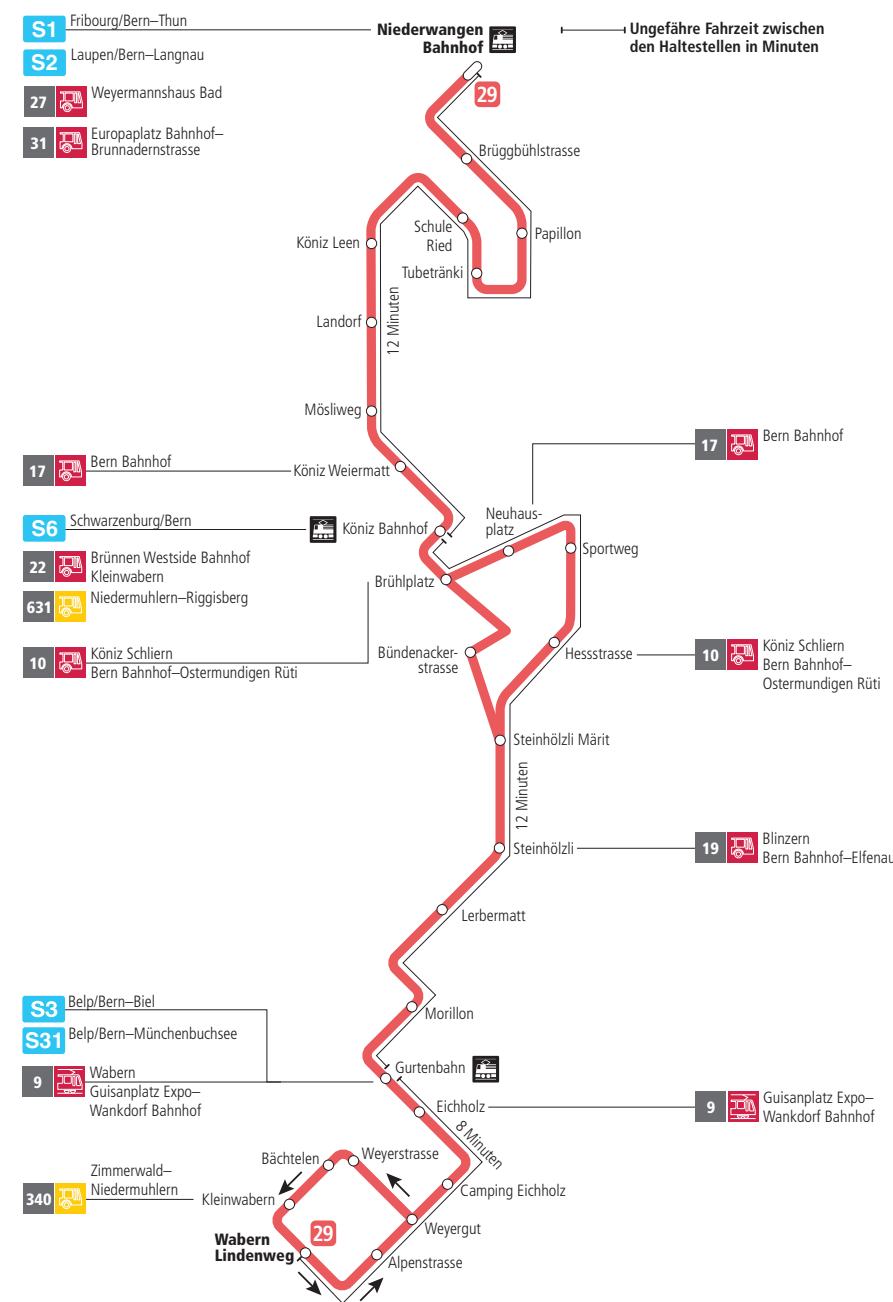

# Linie 29

Niederwangen Bahnhof - Wabern Lindenweg  
Wabern Lindenweg - Niederwangen Bahnhof

**BERNMOBIL**  
ZUSAMMEN UNTERWEGS

## Abfahrten ab Gurtenbahn ►►► Niederwangen Bahnhof

Gültig vom 12.12.2021 bis 10.12.2022

	Montag–Freitag	Samstag	Sonn- und Feiertag
5h			
6h	02 17 29 44 59		
7h	14 29 44 59	03 33	
8h	14 29 44 59	03 33 48	35 <sup>B</sup>
9h	14 29 44 59	03 14 29 44 59	05 <sup>B</sup> 35 <sup>B</sup>
10h	14 29 44 59	14 29 44 59	05 <sup>B</sup> 35 <sup>B</sup>
11h	14 29 44 59	14 29 44 59	04 <sup>B</sup> 34 <sup>B</sup>
12h	14 29 44 59	14 29 44 59	04 <sup>B</sup> 34 <sup>B</sup>
13h	14 29 44 59	14 29 44 59	04 <sup>B</sup> 33 <sup>B</sup>
14h	14 29 44 59	14 29 44 59	03 <sup>B</sup> 33 <sup>B</sup>
15h	14 29 43 58	14 29 44 59	03 <sup>B</sup> 33 <sup>B</sup>
16h	13 28 43 58	14 29 44 59	03 <sup>B</sup> 33 <sup>B</sup>
17h	13 28 43 58	14 29 44 59	03 <sup>B</sup> 33 <sup>B</sup>
18h	13 29 44 59	17 32 47	04 <sup>B</sup> 34 <sup>B</sup>
19h	14 29 44 59	02 32	04 <sup>B</sup> 35 <sup>B</sup>
20h	17 35 <sup>B</sup>	02 35 <sup>B</sup>	05 <sup>B</sup> 35 <sup>B</sup>
21h	05 <sup>B</sup> 35 <sup>B</sup>	05 <sup>B</sup> 35 <sup>B</sup>	05 <sup>B</sup> 35 <sup>B</sup>
22h	05 <sup>B</sup>	05 <sup>B</sup>	05 <sup>B</sup>
23h			
0h			

Alles Niederflrbusse (ohne Gewähr) ♿

Für Anschlüsse und Einhaltung der Abfahrtszeiten besteht keine Gewähr.

### Zeichenerklärung:

**B**=bedient Bündenackerstrasse