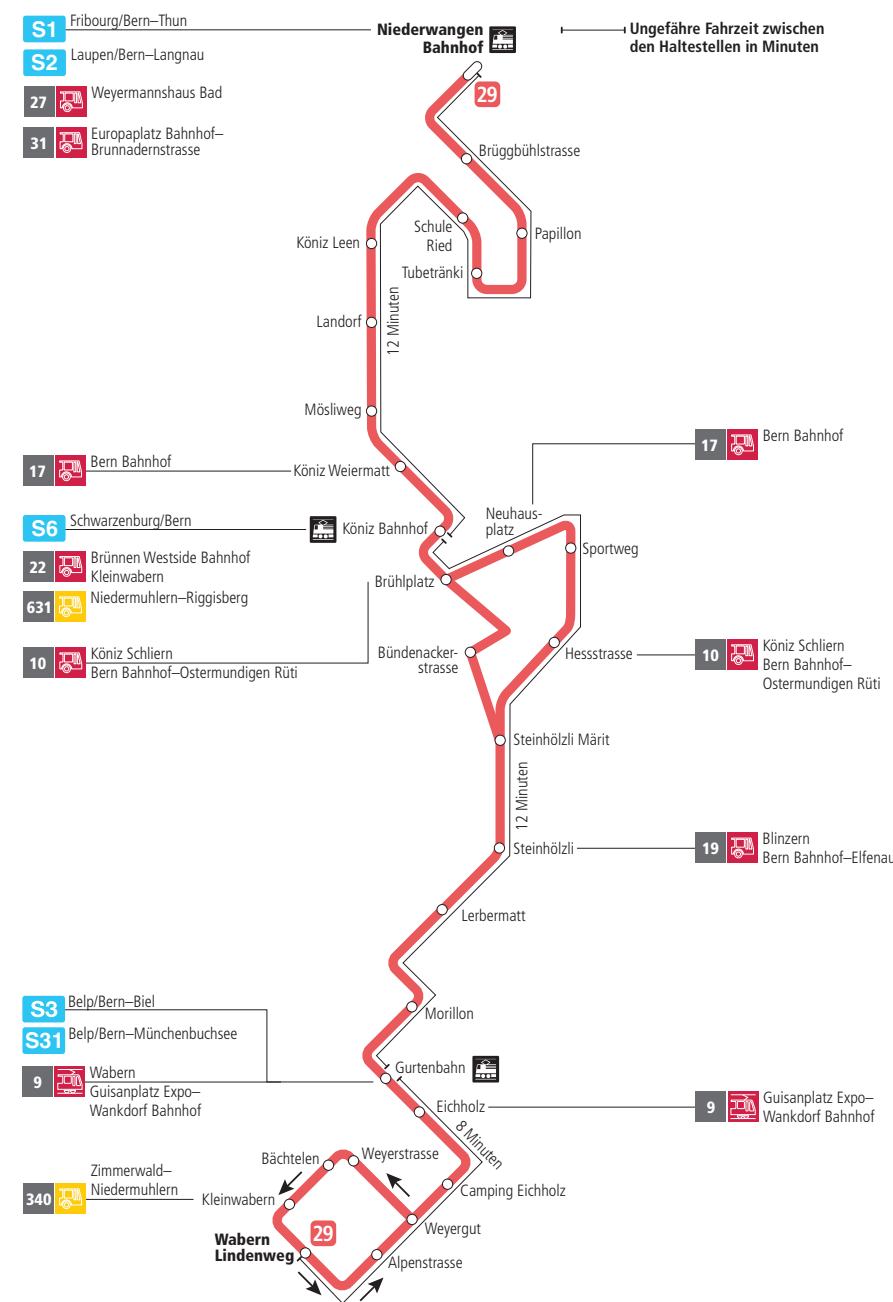

Linie 29

Niederwangen Bahnhof - Wabern Lindenweg
Wabern Lindenweg - Niederwangen Bahnhof

BERN MOBIL
ZUSAMMEN UNTERWEGS

Abfahrten ab Steinhölzli ▶▶▶ Niederwangen Bahnhof

Gültig vom 12.12.2021 bis 10.12.2022

Alles Niederflrbusse (ohne Gewähr) ♿

Für Anschlüsse und Einhaltung der Abfahrtszeiten besteht keine Gewähr.

Feiertage:

1. und 2. Januar, Karfreitag, Ostermontag, Auffahrt, Pfingstmontag, 1. August, 25. und 26. Dezember.

Zeichenerklärung:

B=bedient Bündenackerstrasse

Aktuelle Infos zur Haltestelle und Verkehrsmeldungen

QR-Code scannen und Ihre nächsten Abfahrten in Echtzeit sehen

ÖV Plus-App: Fahrplan und Tickets schweizweit