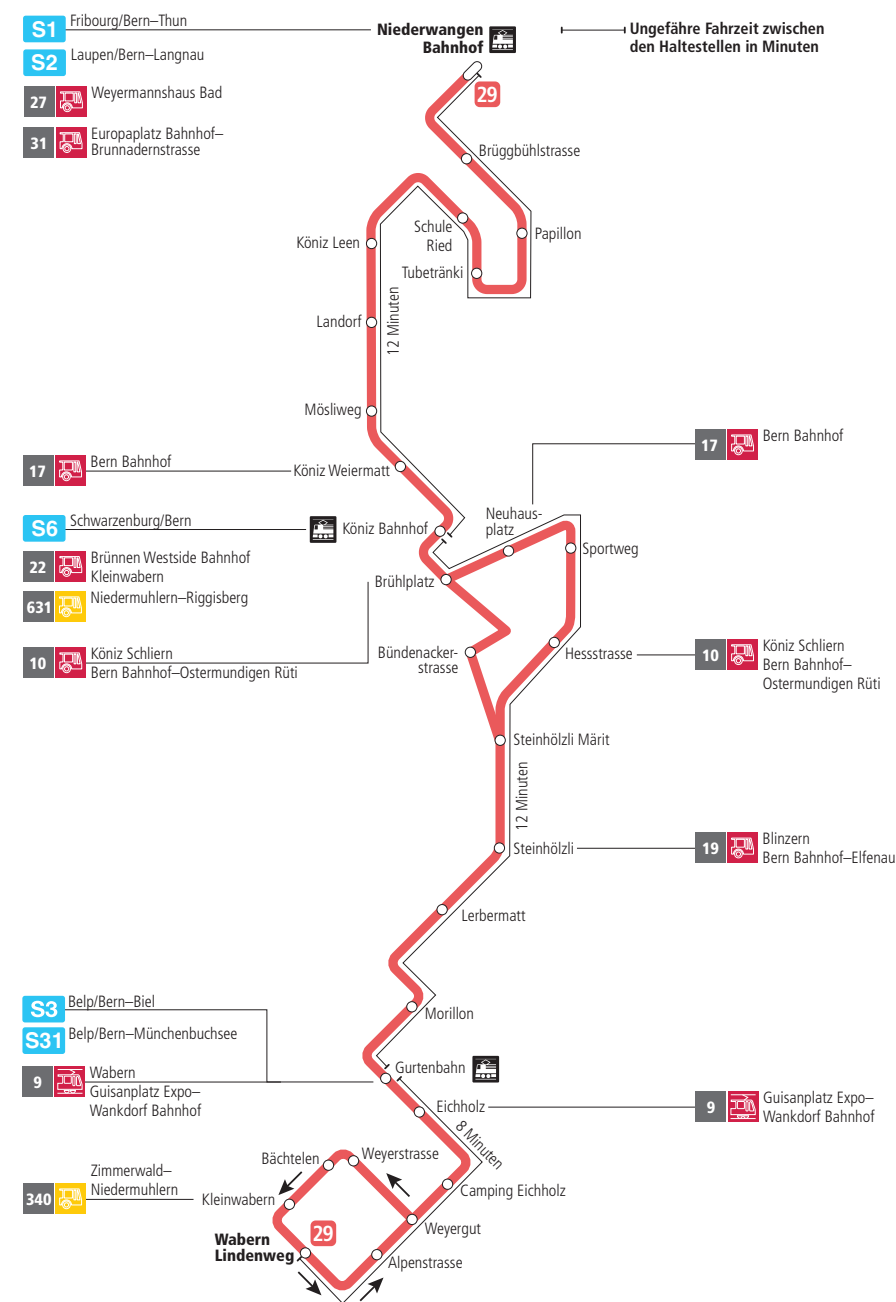

Linie 29

Niederwangen Bahnhof - Wabern Lindenweg
Wabern Lindenweg - Niederwangen Bahnhof

BERNMOBIL
ZUSAMMEN UNTERWEGS

Abfahrten ab Köniz Bahnhof ▶▶▶ Wabern Lindenweg

Gültig vom 12.12.2021 bis 10.12.2022

	Montag–Freitag	Samstag	Sonn- und Feiertag
5h			
6h	15 30 45		
7h	00 15 30 45	15 45	
8h	00 15 30 45	15 30 45	45 ^B
9h	00 15 30 45	00 15 30 45	15 ^B 45 ^B
10h	00 15 30 45	00 15 30 45	15 ^B 45 ^B
11h	00 15 30 45	00 15 30 45	15 ^B 45 ^B
12h	00 15 30 45	00 15 30 45	15 ^B 45 ^B
13h	00 15 30 45	00 15 30 45	15 ^B 45 ^B
14h	00 15 30 45	00 15 30 45	15 ^B 45 ^B
15h	00 15 30 45	00 15 30 45	15 ^B 45 ^B
16h	00 15 30 45	00 15 30 45	15 ^B 45 ^B
17h	00 15 30 45	00 15 30 45	15 ^B 45 ^B
18h	00 15 30 45	00 15 30 45	15 ^B 45 ^B
19h	00 15 30 45	00 15 45	15 ^B 44 ^B
20h	00 15 30 44 ^B	15 44 ^B	14 ^B 44 ^B
21h	14 ^B 44 ^B	14 ^B 44 ^B	14 ^B 44 ^B
22h	14 ^B	14 ^B	14 ^B
23h			
0h			

Alles Niederflrbusse (ohne Gewähr) ♿

Für Anschlüsse und Einhaltung der Abfahrtszeiten besteht keine Gewähr.

Feiertage:

1. und 2. Januar, Karfreitag, Ostermontag, Auffahrt, Pfingstmontag, 1. August, 25. und 26. Dezember.

Zeichenerklärung:

B=bedient Bündenackerstrasse

Aktuelle Infos zur Haltestelle und Verkehrsmeldungen

QR-Code scannen und Ihre nächsten Abfahrten in Echtzeit sehen

ÖV Plus-App: Fahrplan und Tickets schweizweit