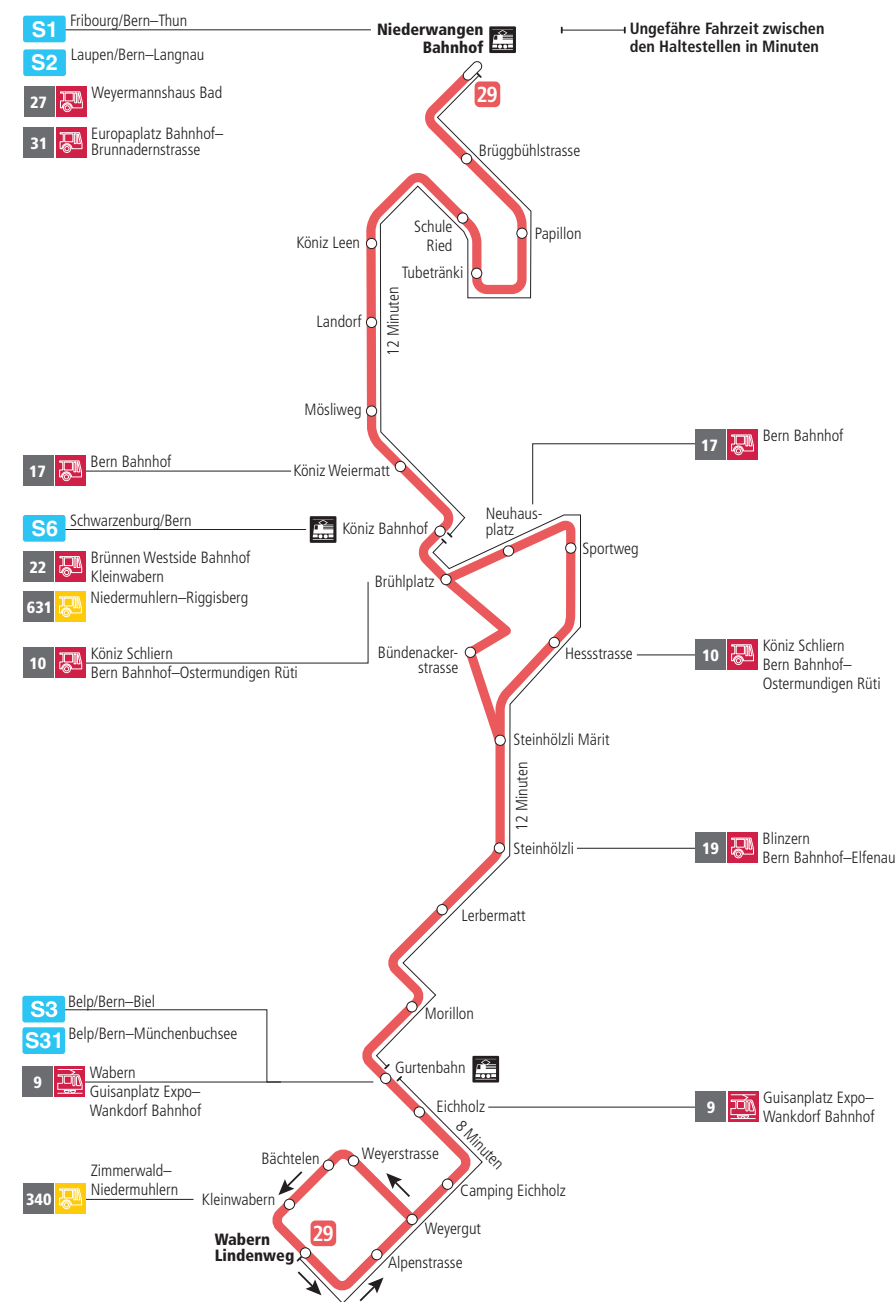

Linie 29

Niederwangen Bahnhof - Wabern Lindenweg
Wabern Lindenweg - Niederwangen Bahnhof

BERNMOBIL
ZUSAMMEN UNTERWEGS

Abfahrten ab Weyergut ►►► Wabern Lindenweg

Gültig vom 12.12.2021 bis 10.12.2022

	Montag–Freitag	Samstag	Sonn- und Feiertag
5h			
6h	28 43		
7h	00 15 30 45	27 57	
8h	00 15 30 45	27 42 57	55
9h	00 15 30 45	12 30 45	25 55
10h	00 15 30 45	00 15 30 45	25 55
11h	00 15 30 45	00 15 30 45	26 56
12h	00 15 30 45	00 15 30 45	26 56
13h	00 15 30 45	00 15 30 45	26 57
14h	00 15 30 45	00 15 30 45	27 57
15h	00 15 30 45	00 15 30 45	27 57
16h	01 16 31 46	00 15 30 45	27 57
17h	01 16 31 46	00 15 30 45	27 57
18h	01 16 31 45	00 15 28 43 58	26 56
19h	00 15 30 45	13 28 58	26 55
20h	00 15 27 42 55	27 55	25 55
21h	25 55	25 55	25 55
22h	25	25	25
23h			
0h			

Alles Niederflrbusse (ohne Gewähr) ♿

Für Anschlüsse und Einhaltung der Abfahrtszeiten besteht keine Gewähr.

Feiertage:

1. und 2. Januar, Karfreitag, Ostermontag, Auffahrt, Pfingstmontag, 1. August, 25. und 26. Dezember.

Aktuelle Infos zur Haltestelle und Verkehrsmeldungen

QR-Code scannen und Ihre nächsten Abfahrten in Echtzeit sehen

ÖV Plus-App: Fahrplan und Tickets schweizweit

twitter.com/bernmobil

Infos zur Mobilität in Stadt und Region Bern