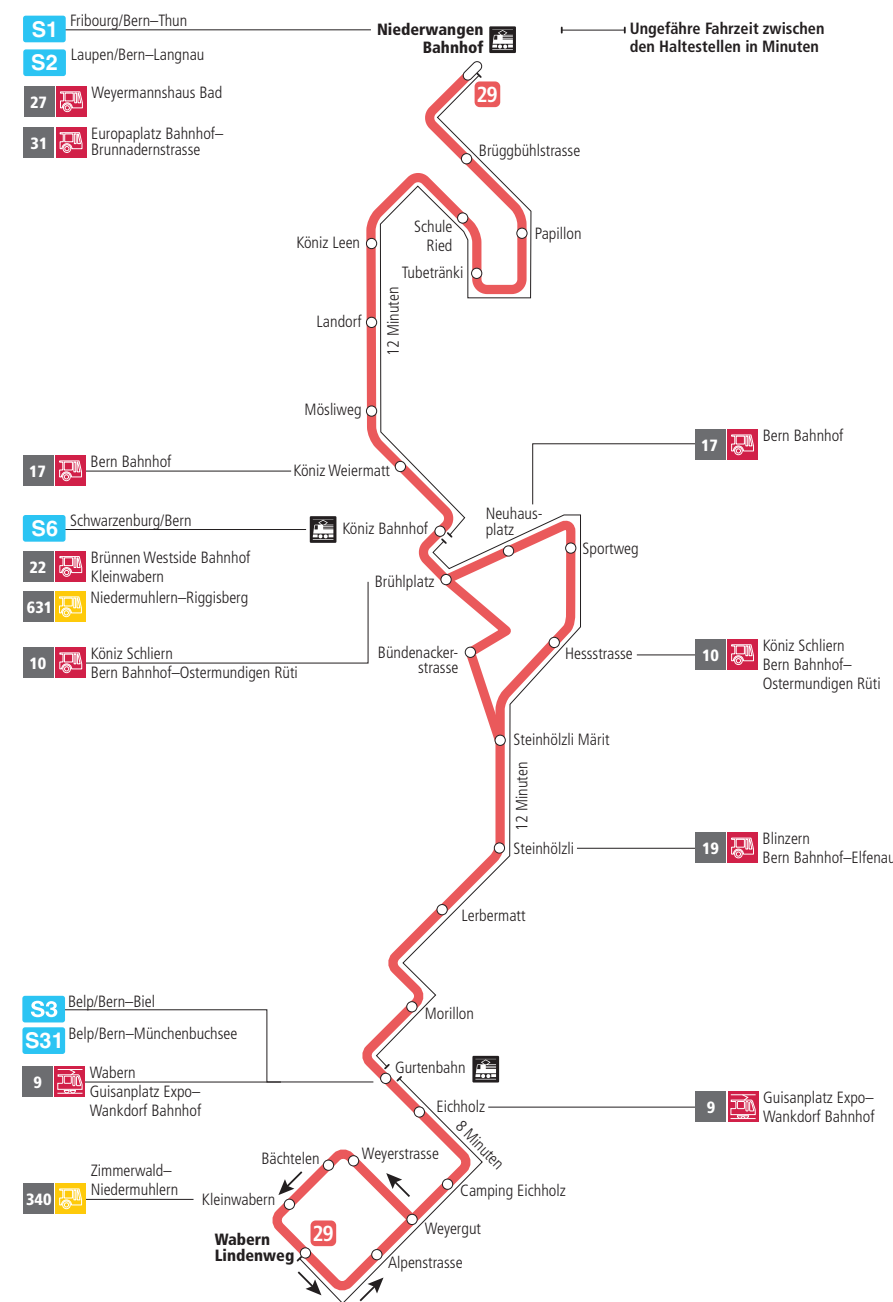

# Linie 29

Niederwangen Bahnhof - Wabern Lindenweg  
Wabern Lindenweg - Niederwangen Bahnhof

**BERNMOBIL**  
ZUSAMMEN UNTERWEGS

## Abfahrten ab Kleinwabern ►►► Wabern Lindenweg

Gültig vom 12.12.2021 bis 10.12.2022

	Montag–Freitag	Samstag	Sonn- und Feiertag
5h			
6h	30 45		
7h	03 18 33 48	29 59	
8h	03 18 33 48	29 44 59	57
9h	03 18 33 48	14 33 48	27 57
10h	03 18 33 48	03 18 33 48	27 57
11h	03 18 33 48	03 18 33 48	29 59
12h	03 18 33 48	03 18 33 48	29 59
13h	03 18 33 48	03 18 33 48	29 59
14h	03 18 33 48	03 18 33 48	29 59
15h	03 18 33 48	03 18 33 48	29 59
16h	04 19 34 49	03 18 33 48	29 59
17h	04 19 34 49	03 18 33 48	29 59
18h	04 19 34 48	03 18 30 45	29 59
19h	03 18 33 48	00 15 30	29 58
20h	03 18 30 45 58	00 30 58	28 58
21h	28 58	28 58	28 58
22h	28	28	28
23h			
0h			

Alles Niederflrbusse (ohne Gewähr) ♿

Für Anschlüsse und Einhaltung der Abfahrtszeiten besteht keine Gewähr.

### Feiertage:

1. und 2. Januar, Karfreitag, Ostermontag, Auffahrt, Pfingstmontag, 1. August, 25. und 26. Dezember.