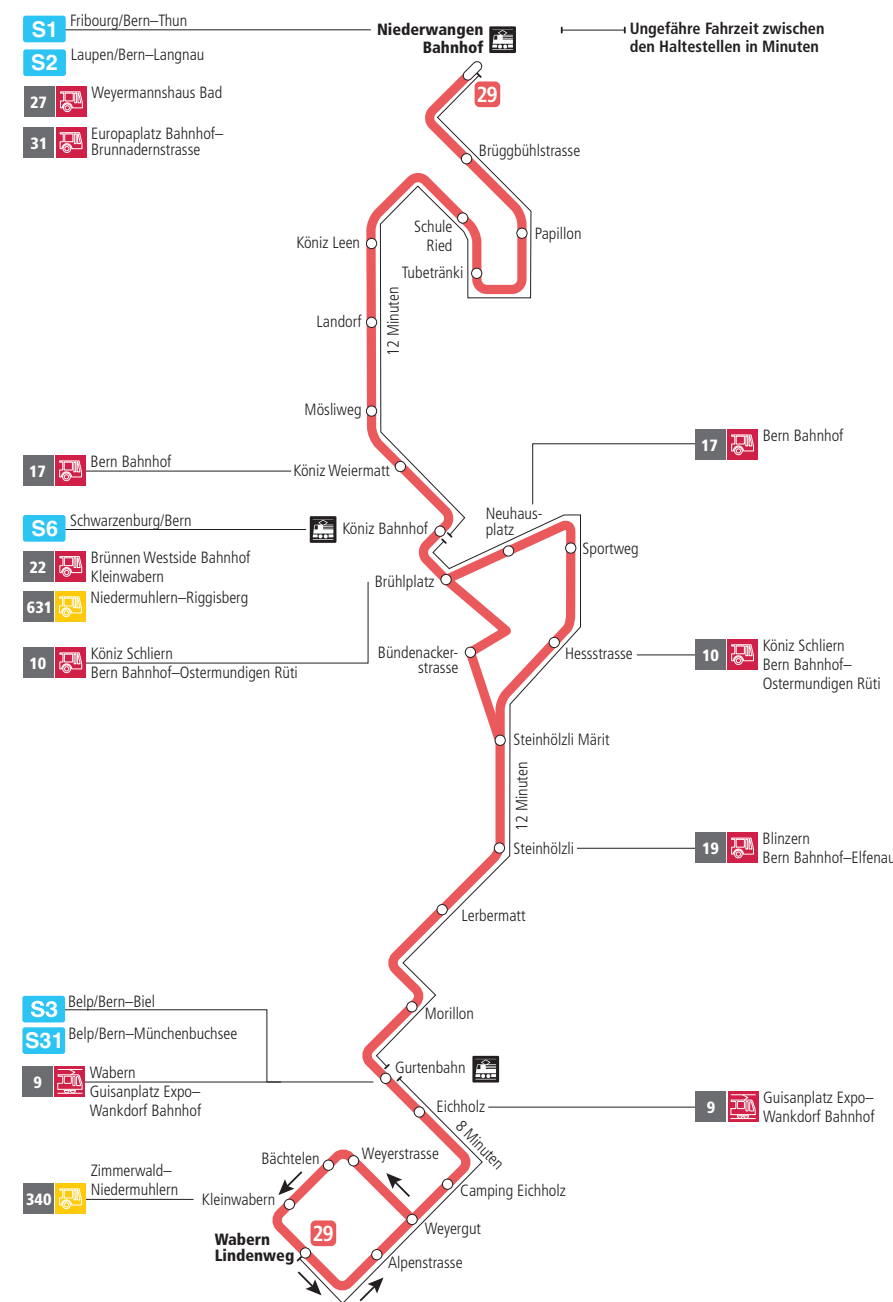

# Linie 29

Niederwangen Bahnhof - Wabern Lindenweg  
Wabern Lindenweg - Niederwangen Bahnhof

**BERNMOBIL**  
ZUSAMMEN UNTERWEGS

## Abfahrten ab Weyerstrasse ►►► Wabern Lindenweg

Gültig vom 12.12.2021 bis 10.12.2022

	Montag–Freitag	Samstag	Sonn- und Feiertag
5h			
6h	29 44		
7h	01 16 31 46	28 58	
8h	01 16 31 46	28 43 58	56
9h	01 16 31 46	13 31 46	26 56
10h	01 16 31 46	01 16 31 46	26 56
11h	01 16 31 46	01 16 31 46	27 57
12h	01 16 31 46	01 16 31 46	27 57
13h	01 16 31 46	01 16 31 46	27 58
14h	01 16 31 46	01 16 31 46	28 58
15h	01 16 31 46	01 16 31 46	28 58
16h	02 17 32 47	01 16 31 46	28 58
17h	02 17 32 47	01 16 31 46	28 58
18h	02 17 32 46	01 16 29 44 59	27 57
19h	01 16 31 46	14 29 59	27 56
20h	01 16 28 43 56	28 56	26 56
21h	26 56	26 56	26 56
22h	26	26	26
23h			
0h			

Alles Niederflrbusse (ohne Gewähr) ♿

Für Anschlüsse und Einhaltung der Abfahrtszeiten besteht keine Gewähr.

### Feiertage:

1. und 2. Januar, Karfreitag, Ostermontag, Auffahrt, Pfingstmontag, 1. August, 25. und 26. Dezember.