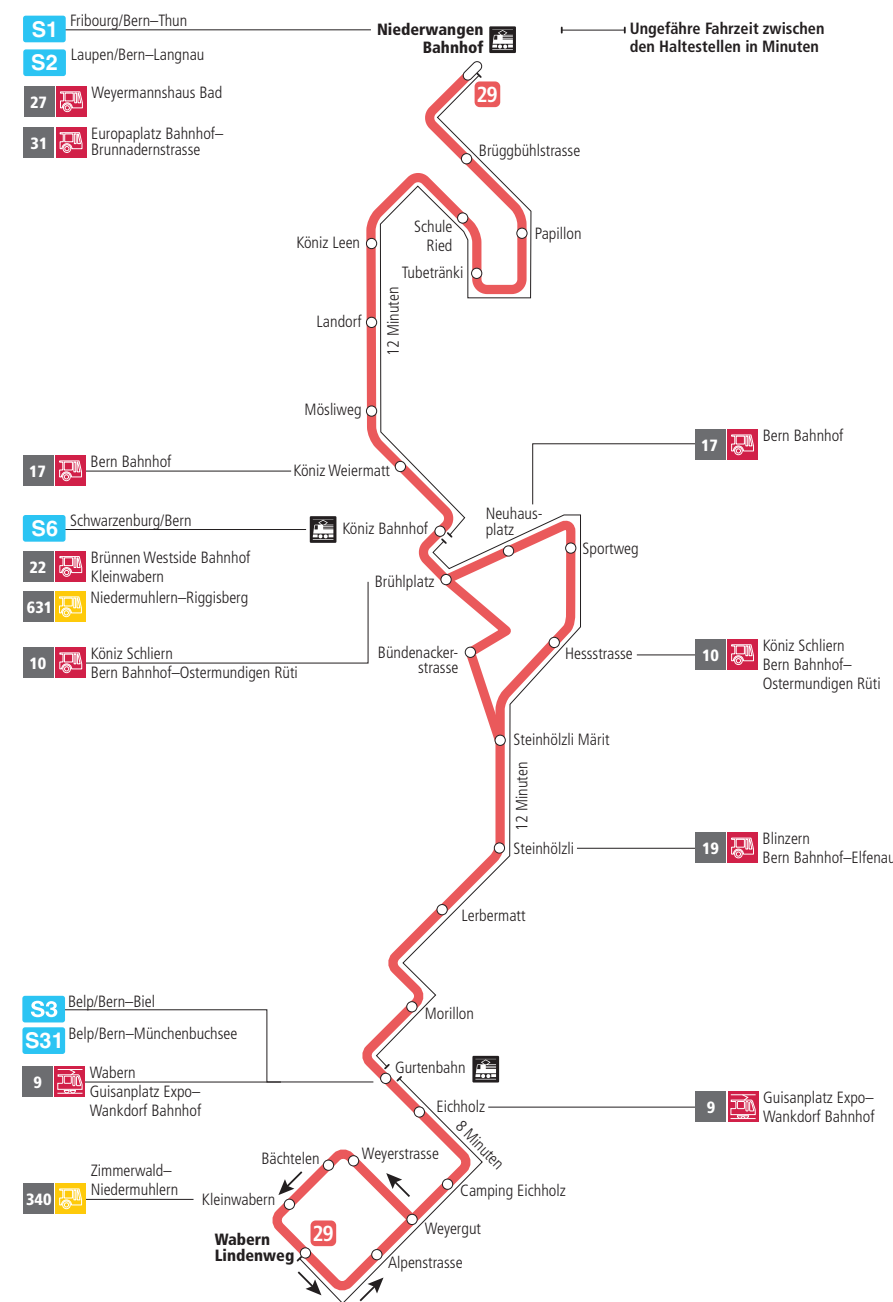

Linie 29

Niederwangen Bahnhof - Wabern Lindenweg
Wabern Lindenweg - Niederwangen Bahnhof

BERNMOBIL
ZUSAMMEN UNTERWEGS

Abfahrten ab Eichholz ►►► Wabern Lindenweg

Gültig vom 12.12.2021 bis 10.12.2022

	Montag–Freitag	Samstag	Sonn- und Feiertag
5h			
6h	26 41 58		
7h	13 28 43 58	26 56	
8h	13 28 43 58	26 41 56	54
9h	13 28 43 58	11 28 43 58	24 54
10h	13 28 43 58	13 28 43 58	24 54
11h	13 28 43 58	13 28 43 58	25 55
12h	13 28 43 58	13 28 43 58	25 55
13h	13 28 43 58	13 28 43 58	25 55
14h	13 28 43 58	13 28 43 58	25 55
15h	13 28 43 59	13 28 43 58	25 55
16h	14 29 44 59	13 28 43 58	25 55
17h	14 29 44 59	13 28 43 58	25 55
18h	14 29 43 58	13 26 41 56	25 55
19h	13 28 43 58	11 26 56	25 53
20h	13 26 41 53	26 53	23 53
21h	23 53	23 53	23 53
22h	23	23	23
23h			
0h			

Alles Niederflrbusse (ohne Gewähr) ♿

Für Anschlüsse und Einhaltung der Abfahrtszeiten besteht keine Gewähr.

Feiertage:

1. und 2. Januar, Karfreitag, Ostermontag, Auffahrt, Pfingstmontag, 1. August, 25. und 26. Dezember.

Aktuelle Infos zur Haltestelle und Verkehrsmeldungen

QR-Code scannen und Ihre nächsten Abfahrten in Echtzeit sehen

ÖV Plus-App: Fahrplan und Tickets schweizweit

twitter.com/bernmobil

Infos zur Mobilität in Stadt und Region Bern