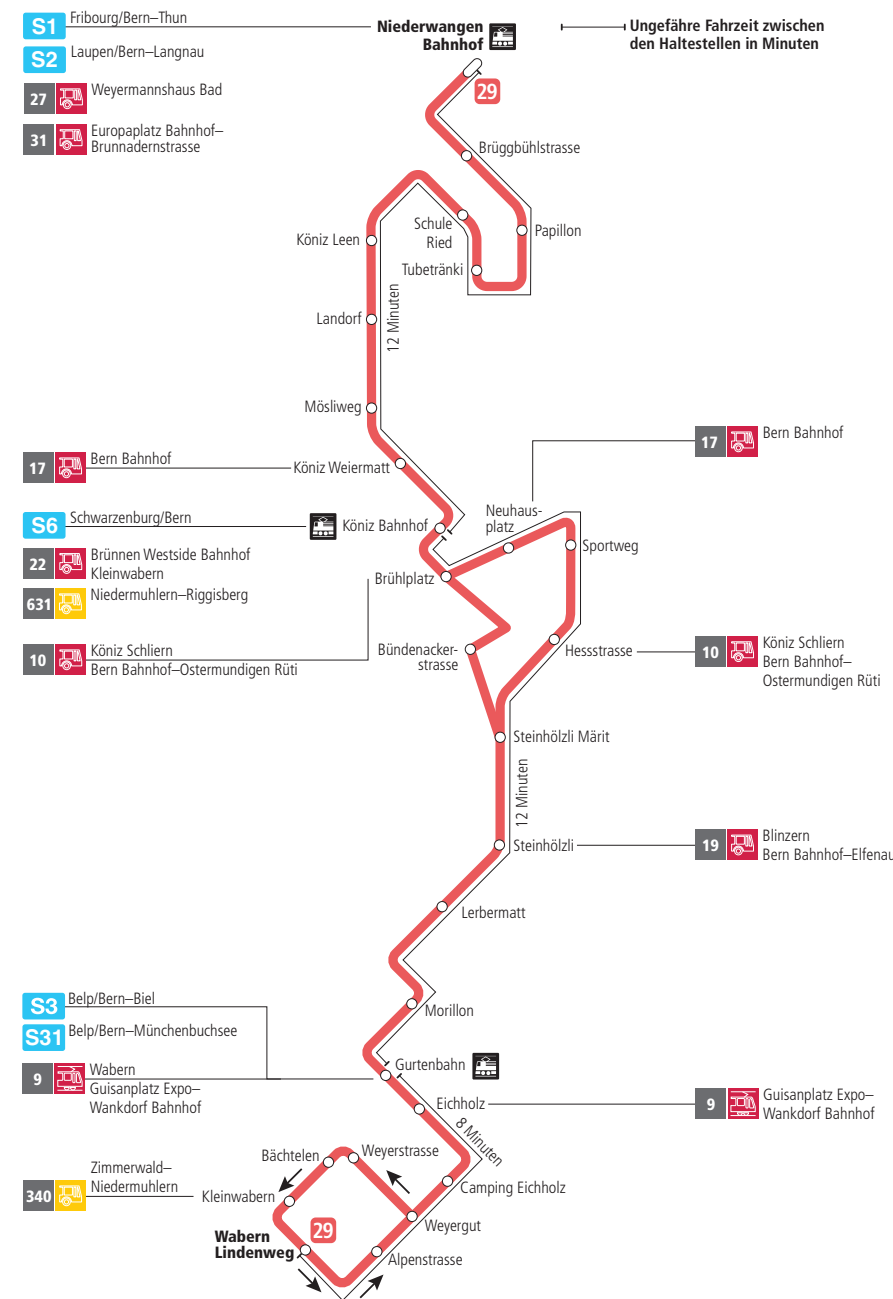

# Linie 29

Niederwangen Bahnhof - Wabern Lindenweg  
Wabern Lindenweg - Niederwangen Bahnhof

**BERNMOBIL**  
ZUSAMMEN UNTERWEGS

## Abfahrten ab Camping Eichholz ►►► Wabern Lindenweg

Gültig vom 12.12.2021 bis 10.12.2022

	Montag–Freitag	Samstag	Sonn- und Feiertag
5h			
6h	27 42 59		
7h	14 29 44 59	26 56	
8h	14 29 44 59	26 41 56	54
9h	14 29 44 59	11 29 44 59	24 54
10h	14 29 44 59	14 29 44 59	24 54
11h	14 29 44 59	14 29 44 59	25 55
12h	14 29 44 59	14 29 44 59	25 55
13h	14 29 44 59	14 29 44 59	25 56
14h	14 29 44 59	14 29 44 59	26 56
15h	14 29 44	14 29 44 59	26 56
16h	00 15 30 45	14 29 44 59	26 56
17h	00 15 30 45	14 29 44 59	26 56
18h	00 15 30 44 59	14 27 42 57	25 55
19h	14 29 44 59	12 27 57	25 54
20h	14 26 41 54	26 54	24 54
21h	24 54	24 54	24 54
22h	24	24	24
23h			
0h			

Alles Niederflrbusse (ohne Gewähr) ♿

Für Anschlüsse und Einhaltung der Abfahrtszeiten besteht keine Gewähr.

### Feiertage:

1. und 2. Januar, Karfreitag, Ostermontag, Auffahrt, Pfingstmontag, 1. August, 25. und 26. Dezember.