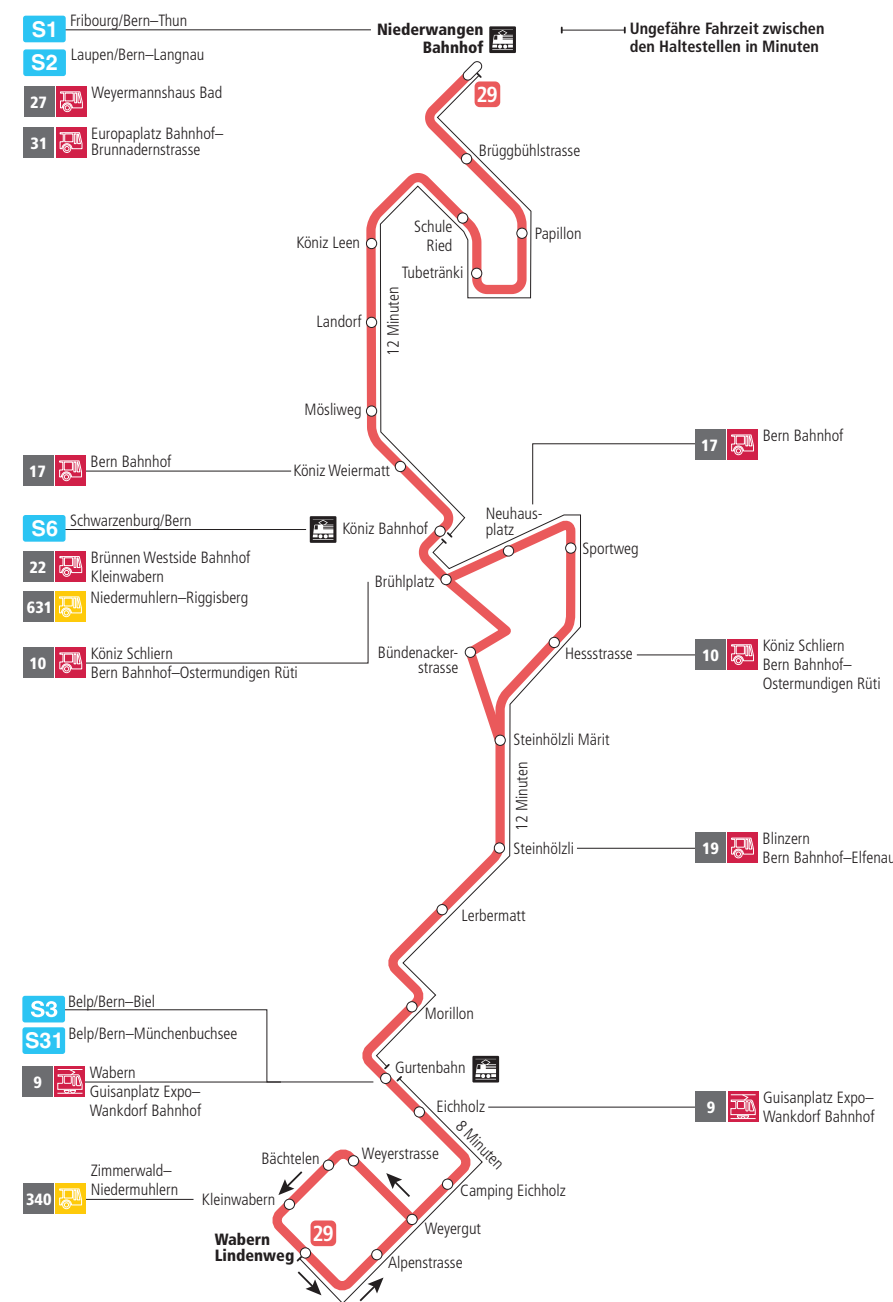

Linie 29

Niederwangen Bahnhof - Wabern Lindenweg
Wabern Lindenweg - Niederwangen Bahnhof

BERNMOBIL
ZUSAMMEN UNTERWEGS

Abfahrten ab Morillon ►►► Wabern Lindenweg

Gültig vom 12.12.2021 bis 10.12.2022

	Montag–Freitag	Samstag	Sonn- und Feiertag
5h			
6h	24 39 56		
7h	11 26 41 56	23 53	
8h	11 26 40 55	23 38 53	51
9h	10 25 40 55	08 25 40 55	21 51
10h	10 25 40 55	10 25 40 55	21 51
11h	10 25 40 55	10 25 40 55	22 52
12h	10 25 40 55	10 25 40 55	22 52
13h	10 25 40 55	10 25 40 55	22 52
14h	10 25 40 55	10 25 40 55	22 52
15h	10 25 40 56	10 25 40 55	22 52
16h	11 26 41 56	10 25 40 55	22 52
17h	11 26 41 56	10 25 40 55	22 52
18h	11 26 40 55	10 24 39 54	22 52
19h	10 25 40 55	09 24 54	22 51
20h	10 23 38 51	23 51	21 51
21h	21 51	21 51	21 51
22h	21	21	21
23h			
0h			

Alles Niederflrbusse (ohne Gewähr) ♿

Für Anschlüsse und Einhaltung der Abfahrtszeiten besteht keine Gewähr.

Feiertage:

1. und 2. Januar, Karfreitag, Ostermontag, Auffahrt, Pfingstmontag, 1. August, 25. und 26. Dezember.

Aktuelle Infos zur Haltestelle und Verkehrsmeldungen

QR-Code scannen und Ihre nächsten Abfahrten in Echtzeit sehen

ÖV Plus-App: Fahrplan und Tickets schweizweit

twitter.com/bernmobil

Infos zur Mobilität in Stadt und Region Bern