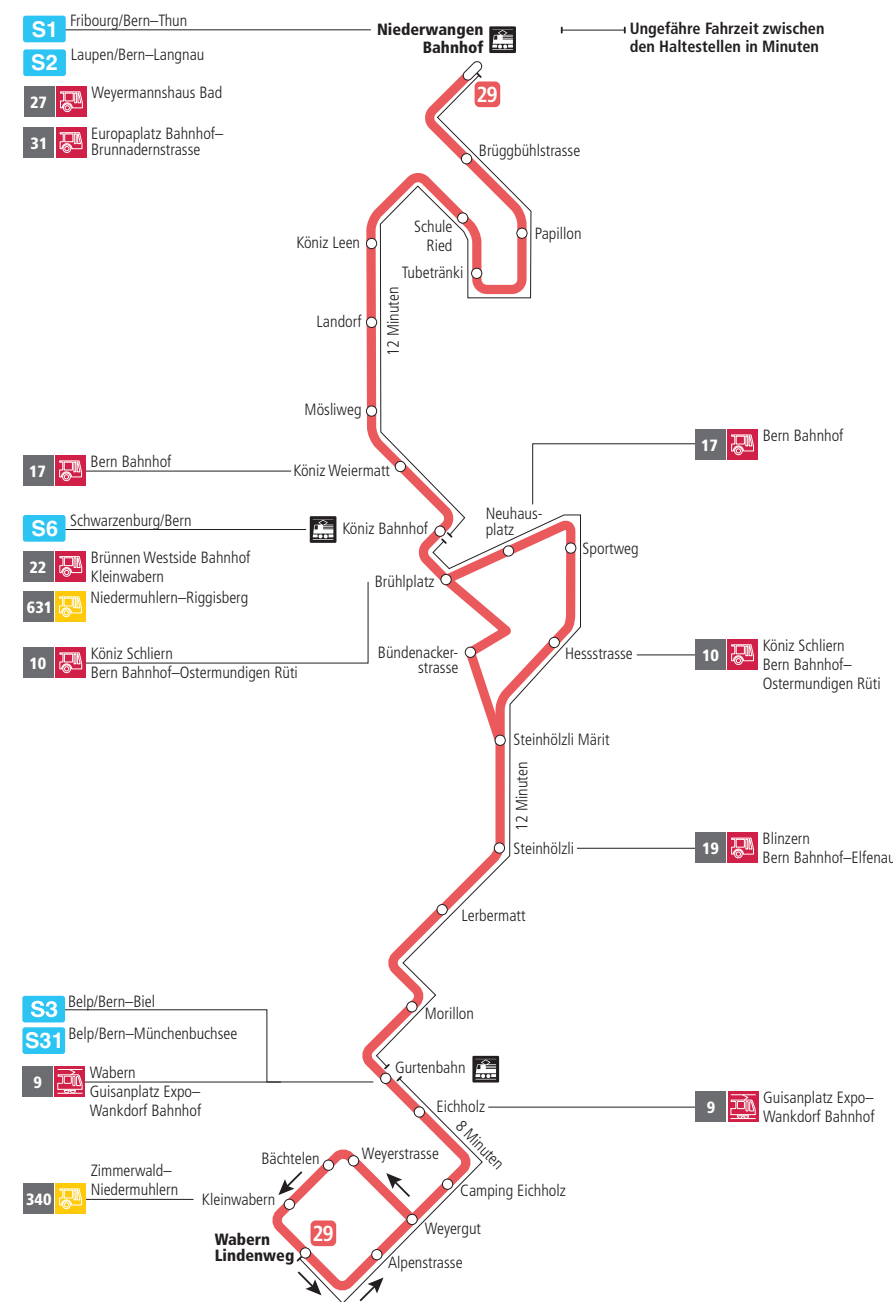

Linie 29

Niederwangen Bahnhof - Wabern Lindenweg
Wabern Lindenweg - Niederwangen Bahnhof

BERNMOBIL
ZUSAMMEN UNTERWEGS

Abfahrten ab Lerbermatt ►►► Wabern Lindenweg

Gültig vom 12.12.2021 bis 10.12.2022

	Montag–Freitag	Samstag	Sonn- und Feiertag
5h			
6h	22 37 54		
7h	09 24 39 54	22 52	
8h	09 24 39 54	22 37 52	50
9h	09 24 39 54	07 24 39 54	20 50
10h	09 24 39 54	09 24 39 54	20 50
11h	09 24 39 54	09 24 39 54	21 51
12h	09 24 39 54	09 24 39 54	21 51
13h	09 24 39 54	09 24 39 54	21 51
14h	09 24 39 54	09 24 39 54	21 51
15h	09 24 39 54	09 24 39 54	21 51
16h	09 24 39 54	09 24 39 54	21 51
17h	09 24 39 54	09 24 39 54	21 51
18h	09 24 39 54	09 22 37 52	21 51
19h	09 24 39 54	07 22 52	21 50
20h	09 22 37 50	22 50	20 50
21h	20 50	20 50	20 50
22h	20	20	20
23h			
0h			

Alles Niederflrbusse (ohne Gewähr) ♿

Für Anschlüsse und Einhaltung der Abfahrtszeiten besteht keine Gewähr.

Feiertage:

1. und 2. Januar, Karfreitag, Ostermontag, Auffahrt, Pfingstmontag, 1. August, 25. und 26. Dezember.

Aktuelle Infos zur Haltestelle und Verkehrsmeldungen

QR-Code scannen und Ihre nächsten Abfahrten in Echtzeit sehen

ÖV Plus-App: Fahrplan und Tickets schweizweit

twitter.com/bernmobil

Infos zur Mobilität in Stadt und Region Bern