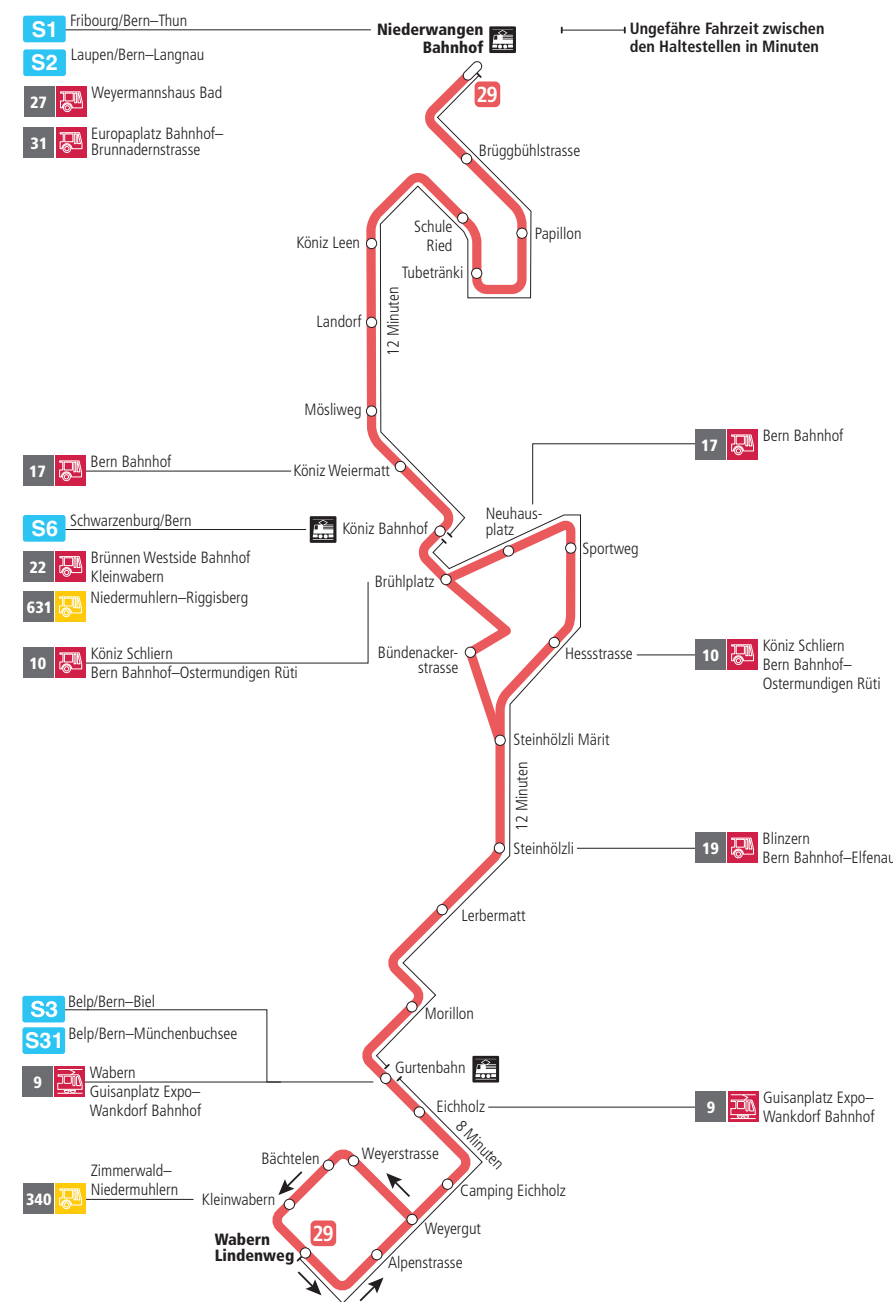

# Linie 29

Niederwangen Bahnhof - Wabern Lindenweg  
Wabern Lindenweg - Niederwangen Bahnhof

**BERNMOBIL**  
ZUSAMMEN UNTERWEGS

## Abfahrten ab Steinhölzli Märit ►►► Wabern Lindenweg

Gültig vom 12.12.2021 bis 10.12.2022

	Montag–Freitag	Samstag	Sonn- und Feiertag
5h			
6h	21 36 52		
7h	07 22 37 52	20 50	
8h	07 22 37 52	20 35 50	48
9h	07 22 37 52	05 22 37 52	18 48
10h	07 22 37 52	07 22 37 52	18 48
11h	07 22 37 52	07 22 37 52	19 49
12h	07 22 37 52	07 22 37 52	19 49
13h	07 22 37 52	07 22 37 52	19 49
14h	07 22 37 52	07 22 37 52	19 49
15h	07 22 37 52	07 22 37 52	19 49
16h	07 22 37 52	07 22 37 52	19 49
17h	07 22 37 52	07 22 37 52	19 49
18h	07 22 37 52	07 21 36 51	19 49
19h	07 22 37 52	06 21 51	19 48
20h	07 20 35 48	20 48	18 48
21h	18 48	18 48	18 48
22h	18	18	18
23h			
0h			

Alles Niederflrbusse (ohne Gewähr) ♿

Für Anschlüsse und Einhaltung der Abfahrtszeiten besteht keine Gewähr.

### Feiertage:

1. und 2. Januar, Karfreitag, Ostermontag, Auffahrt, Pfingstmontag, 1. August, 25. und 26. Dezember.