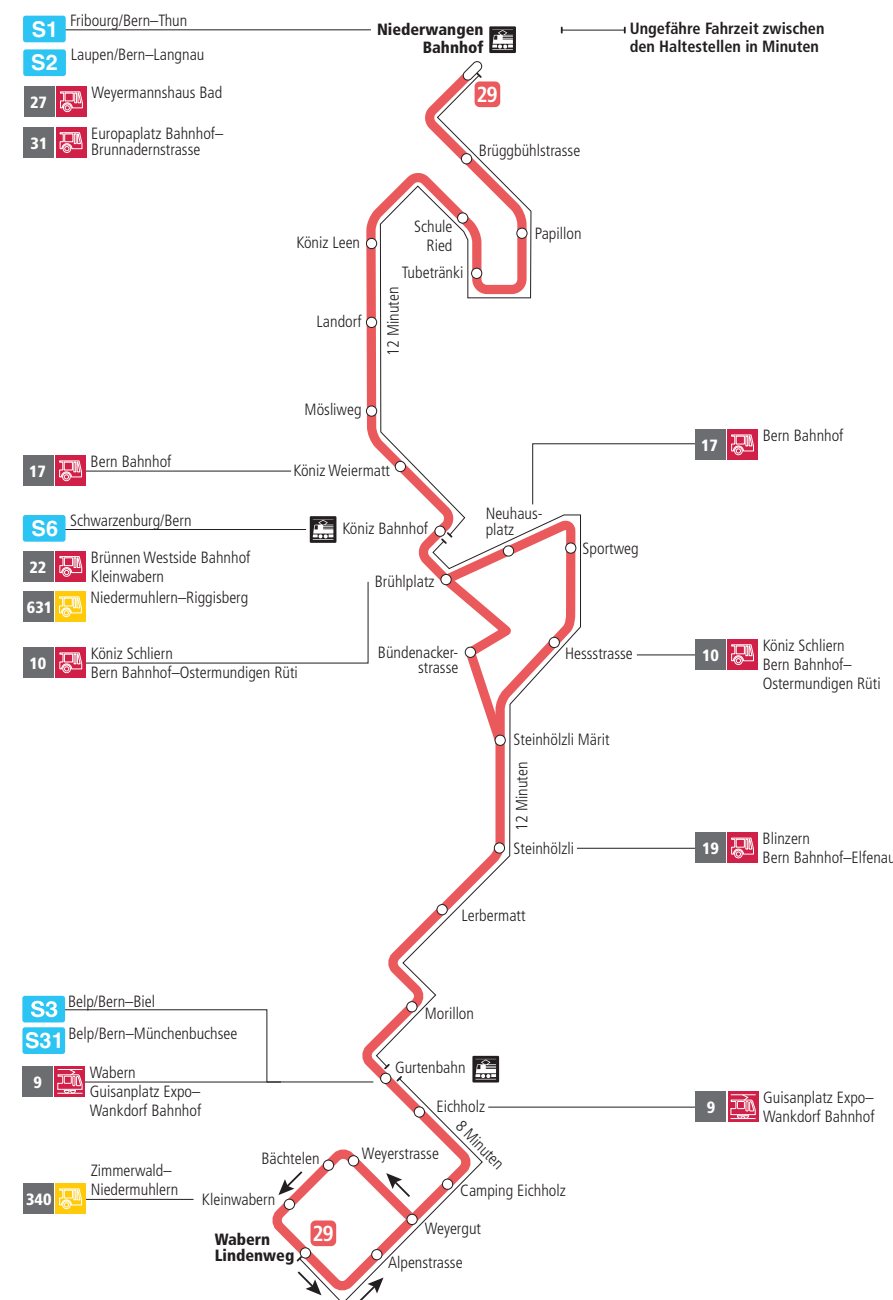

Linie 29

Niederwangen Bahnhof - Wabern Lindenweg
Wabern Lindenweg - Niederwangen Bahnhof

BERNMOBIL
ZUSAMMEN UNTERWEGS

Abfahrten ab Köniz Weiermatt ►►► Wabern Lindenweg

Gültig vom 12.12.2021 bis 10.12.2022

Alles Niederflrbusse (ohne Gewähr) ♿

Für Anschlüsse und Einhaltung der Abfahrtszeiten besteht keine Gewähr.

Feiertage:

1. und 2. Januar, Karfreitag, Ostermontag, Auffahrt, Pfingstmontag, 1. August, 25. und 26. Dezember.

Zeichenerklärung:

B=bedient Bündenackerstrasse

Aktuelle Infos zur Haltestelle und Verkehrsmeldungen

QR-Code scannen und Ihre nächsten Abfahrten in Echtzeit sehen

ÖV Plus-App: Fahrplan und Tickets schweizweit