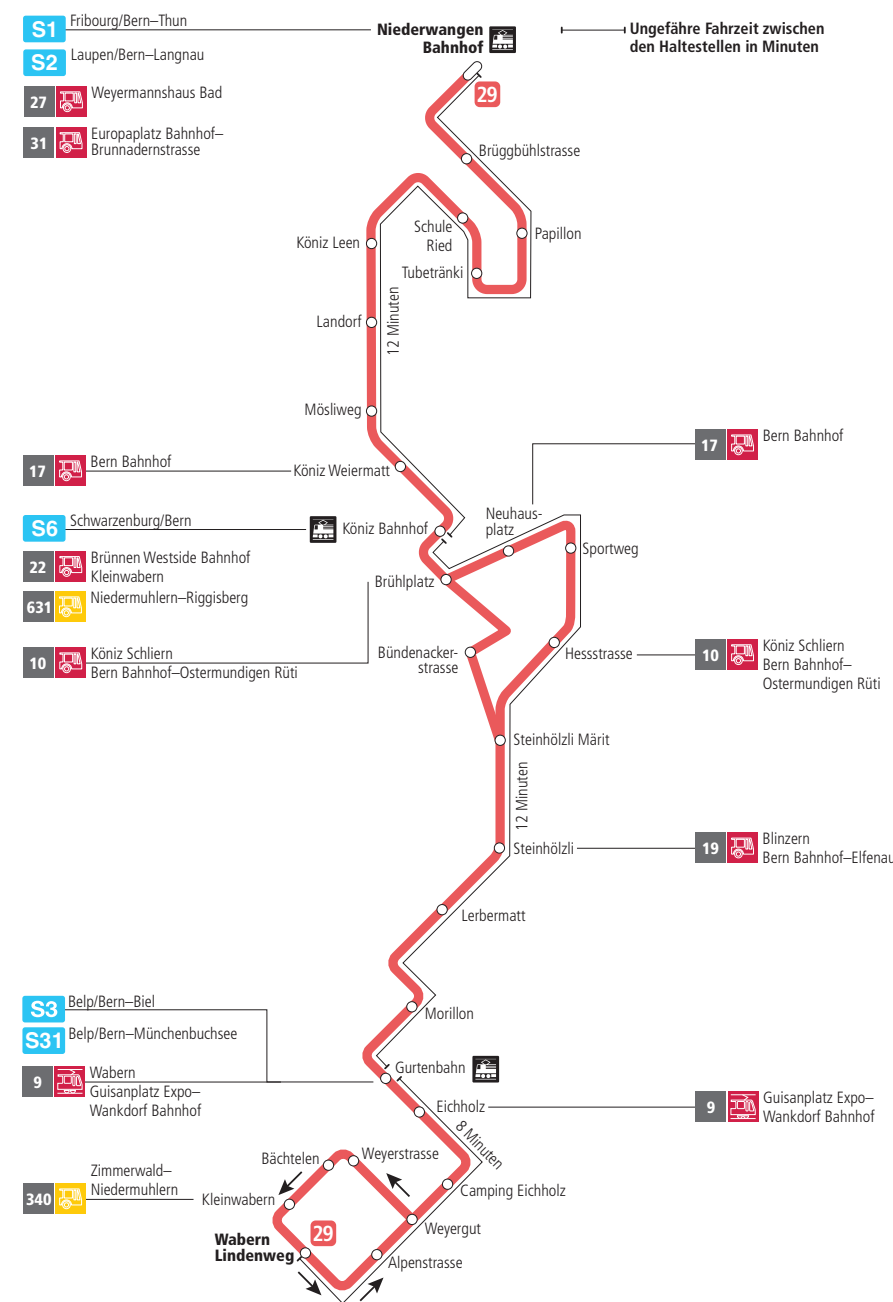

Linie 29

Niederwangen Bahnhof - Wabern Lindenweg
Wabern Lindenweg - Niederwangen Bahnhof

BERNMOBIL
ZUSAMMEN UNTERWEGS

Abfahrten ab Mösliweg ►►► Wabern Lindenweg

Gültig vom 12.12.2021 bis 10.12.2022

	Montag–Freitag	Samstag	Sonn- und Feiertag
5h			
6h	11 26 42 57		
7h	12 27 42 57	11 41	
8h	12 26 41 56	11 26 41 56	41 ^B
9h	11 26 41 56	11 26 41 56	11 ^B 41 ^B
10h	11 26 41 56	11 26 41 56	11 ^B 41 ^B
11h	11 26 41 56	11 26 41 56	11 ^B 41 ^B
12h	11 26 41 56	11 26 41 56	11 ^B 41 ^B
13h	11 26 41 56	11 26 41 56	11 ^B 41 ^B
14h	11 26 41 56	11 26 41 56	11 ^B 41 ^B
15h	11 26 42 57	11 26 41 56	11 ^B 41 ^B
16h	12 27 42 57	11 26 41 56	11 ^B 41 ^B
17h	12 27 42 57	11 26 41 56	11 ^B 41 ^B
18h	12 26 41 56	11 26 41 56	11 ^B 41 ^B
19h	11 26 41 56	11 41	11 ^B 41 ^B
20h	11 26 41 ^B	11 41 ^B	11 ^B 41 ^B
21h	11 ^B 41 ^B	11 ^B 41 ^B	11 ^B 41 ^B
22h	11 ^B	11 ^B	11 ^B
23h			
0h			

Alles Niederflrbusse (ohne Gewähr) ♿

Für Anschlüsse und Einhaltung der Abfahrtszeiten besteht keine Gewähr.

Feiertage:

1. und 2. Januar, Karfreitag, Ostermontag, Auffahrt, Pfingstmontag, 1. August, 25. und 26. Dezember.

Zeichenerklärung:

B=bedient Bündenackerstrasse

Aktuelle Infos zur Haltestelle und Verkehrsmeldungen

QR-Code scannen und Ihre nächsten Abfahrten in Echtzeit sehen

►► ÖV Plus-App: Fahrplan und Tickets schweizweit