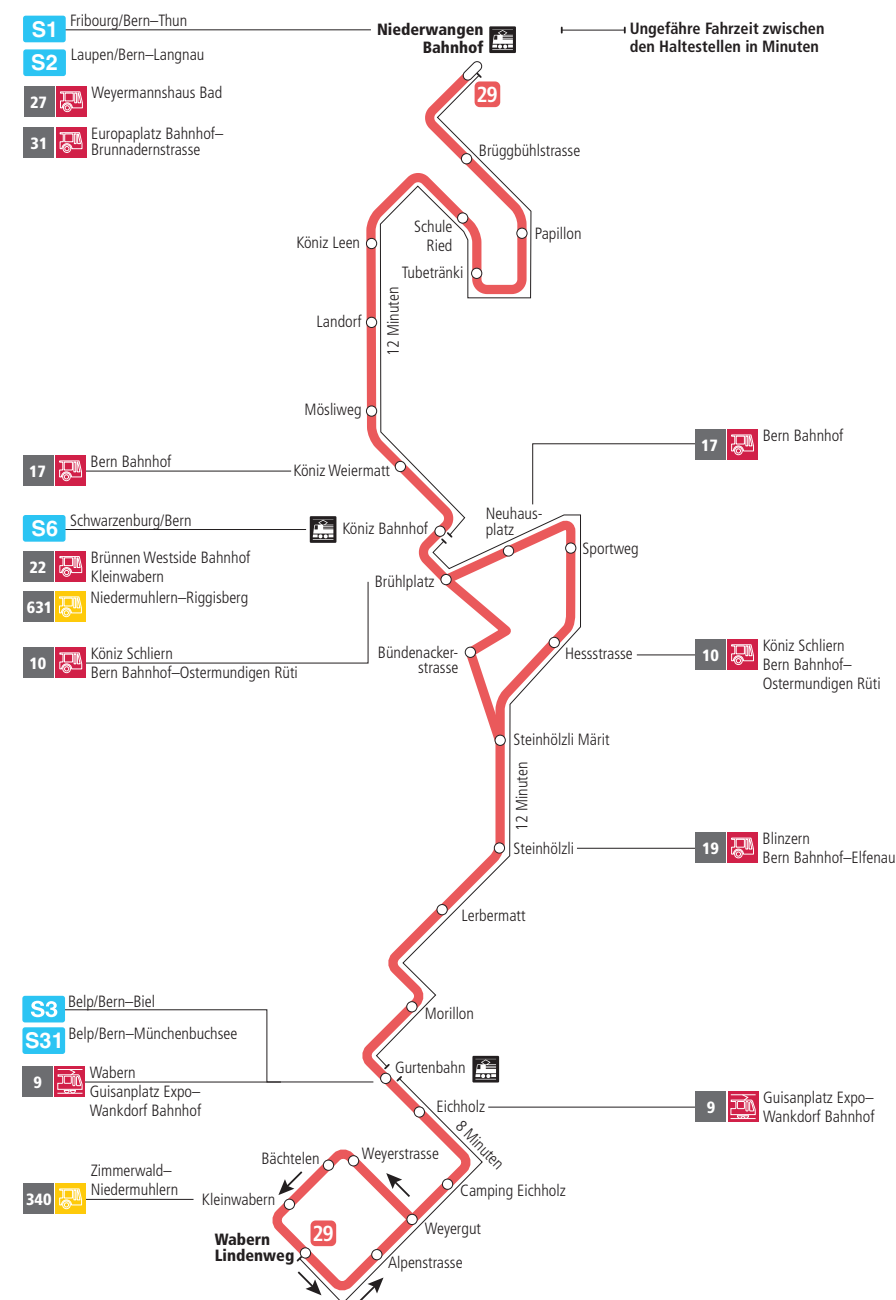

# Linie 29

Niederwangen Bahnhof - Wabern Lindenweg  
Wabern Lindenweg - Niederwangen Bahnhof

**BERN MOBIL**  
ZUSAMMEN UNTERWEGS

## Abfahrten ab Köniz Leen >>> Wabern Lindenweg

Gültig vom 12.12.2021 bis 10.12.2022

	Montag–Freitag	Samstag	Sonn- und Feiertag
5h			
6h	10 25 40 55		
7h	10 25 40 55	09 39	
8h	10 25 40 55	09 24 39 54	39 <sup>B</sup>
9h	10 25 40 55	10 25 40 55	09 <sup>B</sup> 39 <sup>B</sup>
10h	10 25 40 55	10 25 40 55	09 <sup>B</sup> 39 <sup>B</sup>
11h	10 25 40 55	10 25 40 55	09 <sup>B</sup> 39 <sup>B</sup>
12h	10 25 40 55	10 25 40 55	09 <sup>B</sup> 39 <sup>B</sup>
13h	10 25 40 55	10 25 40 55	09 <sup>B</sup> 39 <sup>B</sup>
14h	10 25 40 55	10 25 40 55	09 <sup>B</sup> 39 <sup>B</sup>
15h	10 25 40 55	10 25 40 55	09 <sup>B</sup> 39 <sup>B</sup>
16h	10 25 40 55	10 25 40 55	09 <sup>B</sup> 39 <sup>B</sup>
17h	10 25 40 55	10 25 40 55	09 <sup>B</sup> 39 <sup>B</sup>
18h	10 25 40 55	09 24 39 54	09 <sup>B</sup> 39 <sup>B</sup>
19h	10 25 40 55	09 39	09 <sup>B</sup> 39 <sup>B</sup>
20h	09 24 39 <sup>B</sup>	09 39 <sup>B</sup>	09 <sup>B</sup> 39 <sup>B</sup>
21h	09 <sup>B</sup> 39 <sup>B</sup>	09 <sup>B</sup> 39 <sup>B</sup>	09 <sup>B</sup> 39 <sup>B</sup>
22h	09 <sup>B</sup>	09 <sup>B</sup>	09 <sup>B</sup>
23h			
0h			

Alles Niederflrbusse (ohne Gewähr) ♿

Für Anschlüsse und Einhaltung der Abfahrtszeiten besteht keine Gewähr.

### Zeichenerklärung:

**B**=bedient Bündenackerstrasse