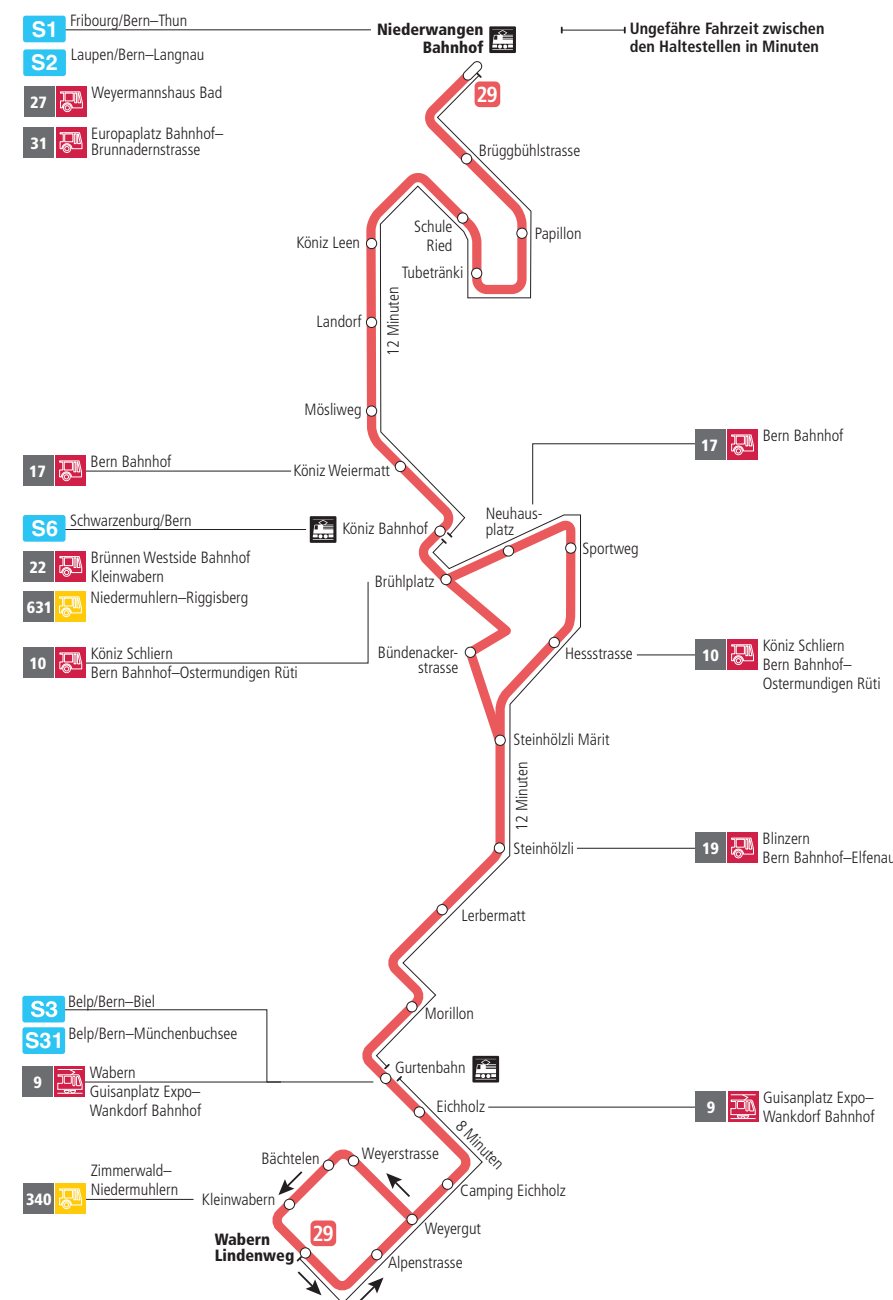

# Linie 29

Niederwangen Bahnhof - Wabern Lindenweg  
Wabern Lindenweg - Niederwangen Bahnhof

**BERNMOBIL**  
ZUSAMMEN UNTERWEGS

## Abfahrten ab Schule Ried ►►► Wabern Lindenweg

Gültig vom 12.12.2021 bis 10.12.2022

	Montag–Freitag	Samstag	Sonn- und Feiertag
5h			
6h	08 23 38 53		
7h	08 23 38 53	08 38	
8h	08 23 38 53	08 23 38 53	38 <sup>B</sup>
9h	08 23 38 53	08 23 38 53	08 <sup>B</sup> 38 <sup>B</sup>
10h	08 23 38 53	08 23 38 53	08 <sup>B</sup> 38 <sup>B</sup>
11h	08 23 38 53	08 23 38 53	08 <sup>B</sup> 38 <sup>B</sup>
12h	08 23 38 53	08 23 38 53	08 <sup>B</sup> 38 <sup>B</sup>
13h	08 23 38 53	08 23 38 53	08 <sup>B</sup> 38 <sup>B</sup>
14h	08 23 38 53	08 23 38 53	08 <sup>B</sup> 38 <sup>B</sup>
15h	08 23 38 53	08 23 38 53	08 <sup>B</sup> 38 <sup>B</sup>
16h	08 23 38 53	08 23 38 53	08 <sup>B</sup> 38 <sup>B</sup>
17h	08 23 38 53	08 23 38 53	08 <sup>B</sup> 38 <sup>B</sup>
18h	08 23 38 53	08 23 38 53	08 <sup>B</sup> 38 <sup>B</sup>
19h	08 23 38 53	08 38	08 <sup>B</sup> 38 <sup>B</sup>
20h	08 23 38 <sup>B</sup>	08 38 <sup>B</sup>	08 <sup>B</sup> 38 <sup>B</sup>
21h	08 <sup>B</sup> 38 <sup>B</sup>	08 <sup>B</sup> 38 <sup>B</sup>	08 <sup>B</sup> 38 <sup>B</sup>
22h	08 <sup>B</sup>	08 <sup>B</sup>	08 <sup>B</sup>
23h			
0h			

Alles Niederflrbusse (ohne Gewähr) ♿

Für Anschlüsse und Einhaltung der Abfahrtszeiten besteht keine Gewähr.

### Zeichenerklärung:

**B**=bedient Bündenackerstrasse