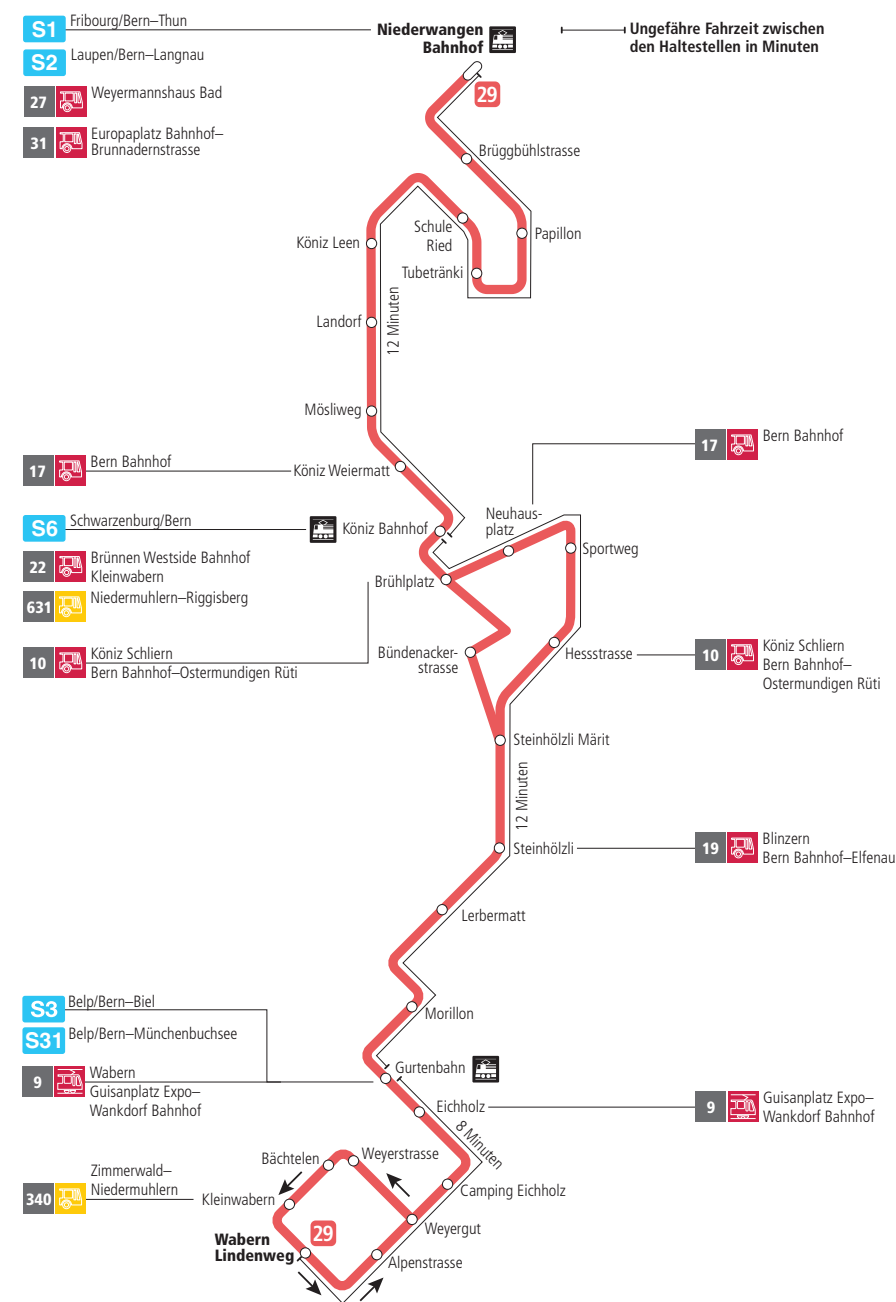

Linie 29

Niederwangen Bahnhof - Wabern Lindenweg
Wabern Lindenweg - Niederwangen Bahnhof

BERN MOBIL
ZUSAMMEN UNTERWEGS

Abfahrten ab Tubetränki ▶▶▶ Wabern Lindenweg

Gültig vom 12.12.2021 bis 10.12.2022

	Montag–Freitag	Samstag	Sonn- und Feiertag
5h			
6h	07 22 37 52		
7h	07 22 37 52	07 37	
8h	07 22 37 52	07 22 37 52	37 ^B
9h	07 22 37 52	07 22 37 52	07 ^B 37 ^B
10h	07 22 37 52	07 22 37 52	07 ^B 37 ^B
11h	07 22 37 52	07 22 37 52	07 ^B 37 ^B
12h	07 22 37 52	07 22 37 52	07 ^B 37 ^B
13h	07 22 37 52	07 22 37 52	07 ^B 37 ^B
14h	07 22 37 52	07 22 37 52	07 ^B 37 ^B
15h	07 22 37 52	07 22 37 52	07 ^B 37 ^B
16h	07 22 37 52	07 22 37 52	07 ^B 37 ^B
17h	07 22 37 52	07 22 37 52	07 ^B 37 ^B
18h	07 22 37 52	07 22 37 52	07 ^B 37 ^B
19h	07 22 37 52	07 37	07 ^B 37 ^B
20h	07 22 37 ^B	07 37 ^B	07 ^B 37 ^B
21h	07 ^B 37 ^B	07 ^B 37 ^B	07 ^B 37 ^B
22h	07 ^B	07 ^B	07 ^B
23h			
0h			

Alles Niederflrbusse (ohne Gewähr) ♿

Für Anschlüsse und Einhaltung der Abfahrtszeiten besteht keine Gewähr.

Feiertage:

1. und 2. Januar, Karfreitag, Ostermontag, Auffahrt, Pfingstmontag, 1. August, 25. und 26. Dezember.

Zeichenerklärung:

B=bedient Bündenackerstrasse

Aktuelle Infos zur Haltestelle und Verkehrsmeldungen

QR-Code scannen und Ihre nächsten Abfahrten in Echtzeit sehen

ÖV Plus-App: Fahrplan und Tickets schweizweit