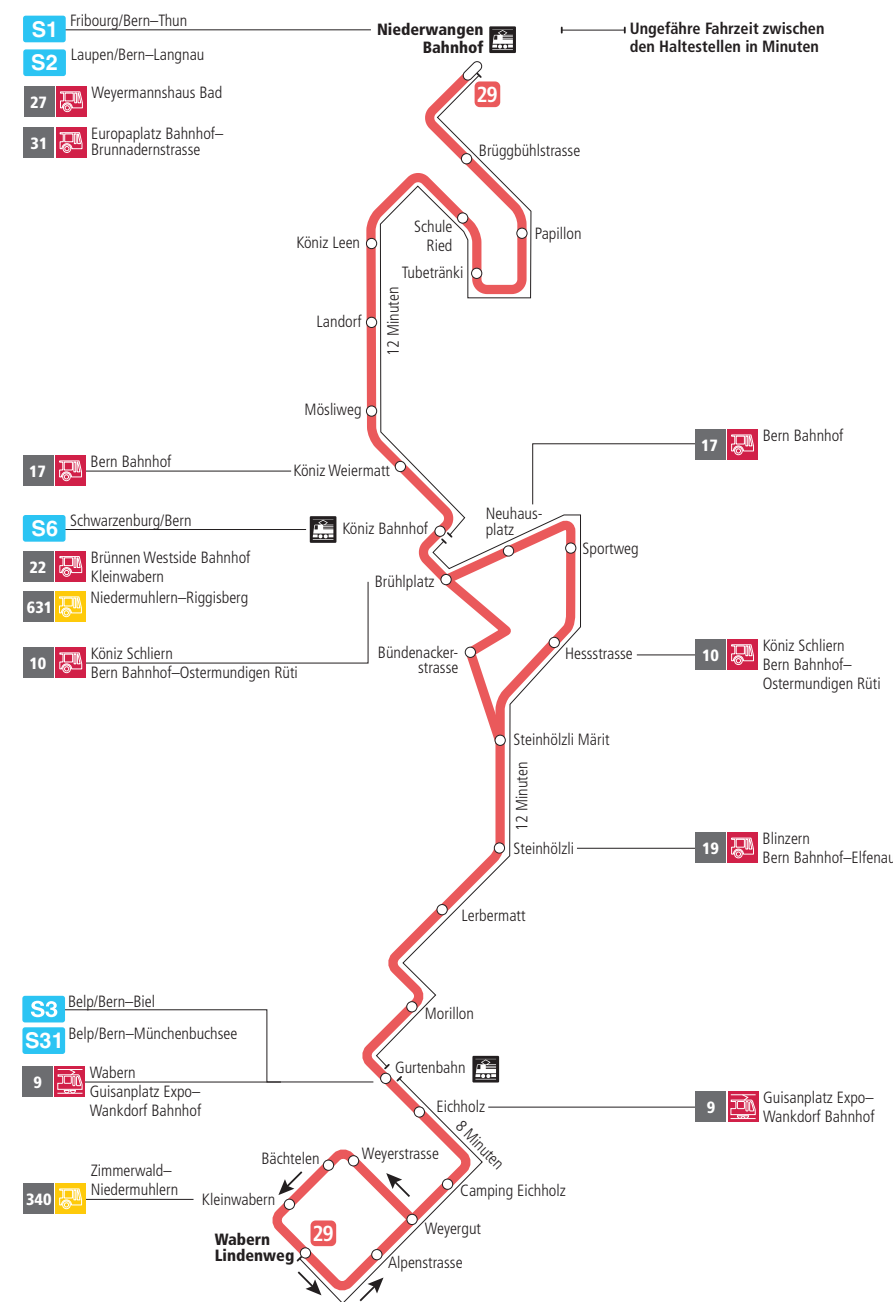

Linie 29

Niederwangen Bahnhof - Wabern Lindenweg
Wabern Lindenweg - Niederwangen Bahnhof

BERNMOBIL
ZUSAMMEN UNTERWEGS

Abfahrten ab Papillon ►►► Wabern Lindenweg

Gültig vom 12.12.2021 bis 10.12.2022

	Montag–Freitag	Samstag	Sonn- und Feiertag
5h			
6h	06 21 36 51		
7h	06 21 36 51	06 36	
8h	06 21 36 51	06 21 36 51	36 ^B
9h	06 21 36 51	06 21 36 51	06 ^B 36 ^B
10h	06 21 36 51	06 21 36 51	06 ^B 36 ^B
11h	06 21 36 51	06 21 36 51	06 ^B 36 ^B
12h	06 21 36 51	06 21 36 51	06 ^B 36 ^B
13h	06 21 36 51	06 21 36 51	06 ^B 36 ^B
14h	06 21 36 51	06 21 36 51	06 ^B 36 ^B
15h	06 21 36 51	06 21 36 51	06 ^B 36 ^B
16h	06 21 36 51	06 21 36 51	06 ^B 36 ^B
17h	06 21 36 51	06 21 36 51	06 ^B 36 ^B
18h	06 21 36 51	06 21 36 51	06 ^B 36 ^B
19h	06 21 36 51	06 36	06 ^B 36 ^B
20h	06 21 36 ^B	06 36 ^B	06 ^B 36 ^B
21h	06 ^B 36 ^B	06 ^B 36 ^B	06 ^B 36 ^B
22h	06 ^B	06 ^B	06 ^B
23h			
0h			

Alles Niederflrbusse (ohne Gewähr) ♿

Für Anschlüsse und Einhaltung der Abfahrtszeiten besteht keine Gewähr.

Feiertage:

1. und 2. Januar, Karfreitag, Ostermontag, Auffahrt, Pfingstmontag, 1. August, 25. und 26. Dezember.

Zeichenerklärung:

B=bedient Bündenackerstrasse

Aktuelle Infos zur Haltestelle und Verkehrsmeldungen

QR-Code scannen und Ihre nächsten Abfahrten in Echtzeit sehen

►► ÖV Plus-App: Fahrplan und Tickets schweizweit