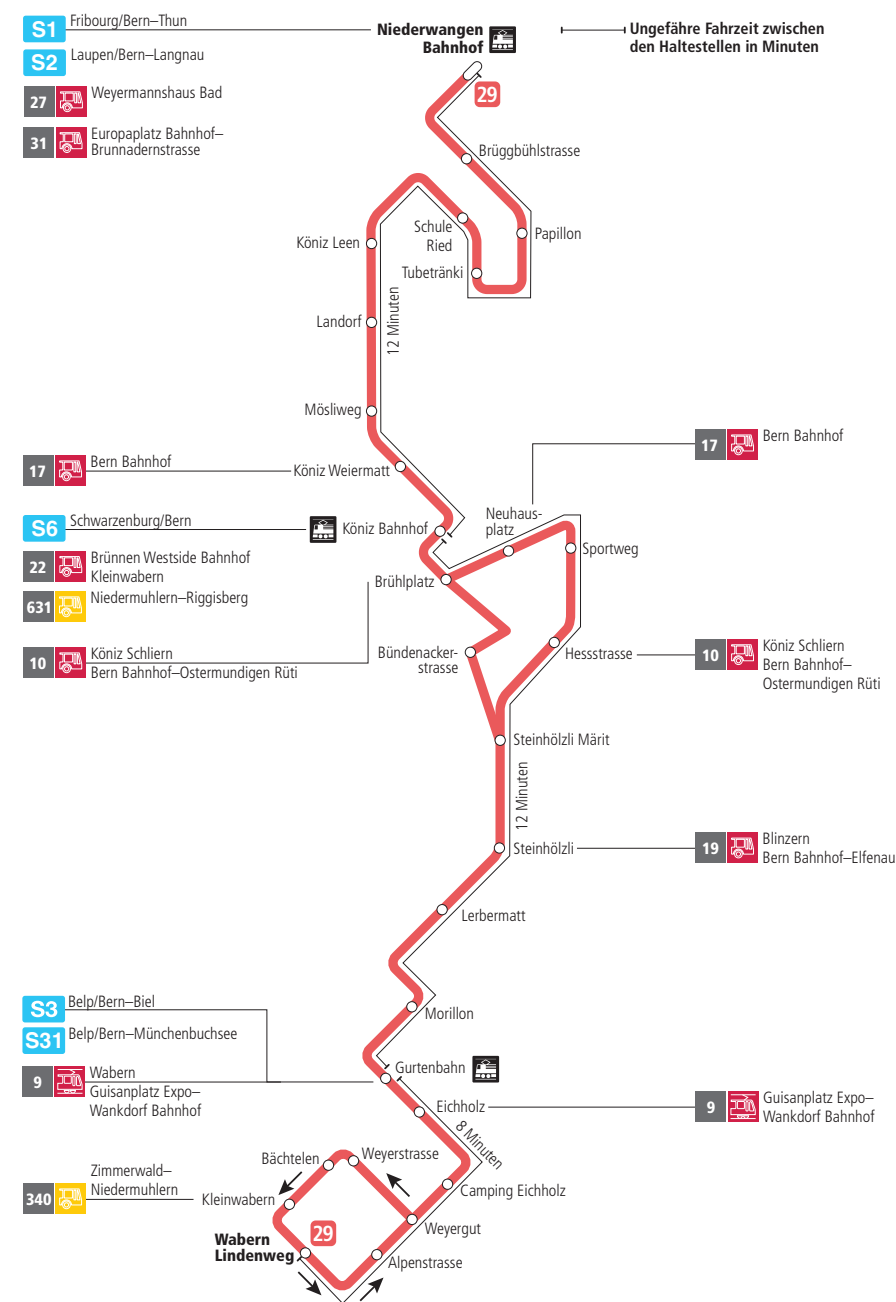

Linie 29

Niederwangen Bahnhof - Wabern Lindenweg
Wabern Lindenweg - Niederwangen Bahnhof

BERNMOBIL
ZUSAMMEN UNTERWEGS

Abfahrten ab Bündenackerstrasse ►►► Wabern Lindenweg

Gültig vom 12.12.2021 bis 10.12.2022

	Montag–Freitag	Samstag	Sonn- und Feiertag
5h			
6h			
7h			
8h			47
9h			17 47
10h			17 47
11h			18 48
12h			18 48
13h			18 48
14h			18 48
15h			18 48
16h			18 48
17h			18 48
18h			18 48
19h			18 47
20h	47	47	17 47
21h	17 47	17 47	17 47
22h	17	17	17
23h			
0h			

Alles Niederflrbusse (ohne Gewähr) ♿

Für Anschlüsse und Einhaltung der Abfahrtszeiten besteht keine Gewähr.

Feiertage:

1. und 2. Januar, Karfreitag, Ostermontag, Auffahrt, Pfingstmontag, 1. August, 25. und 26. Dezember.

Aktuelle Infos zur Haltestelle und Verkehrsmeldungen

QR-Code scannen und Ihre nächsten Abfahrten in Echtzeit sehen

» ÖV Plus-App: Fahrplan und Tickets schweizweit

» twitter.com/bernmobil

Infos zur Mobilität in Stadt und Region Bern