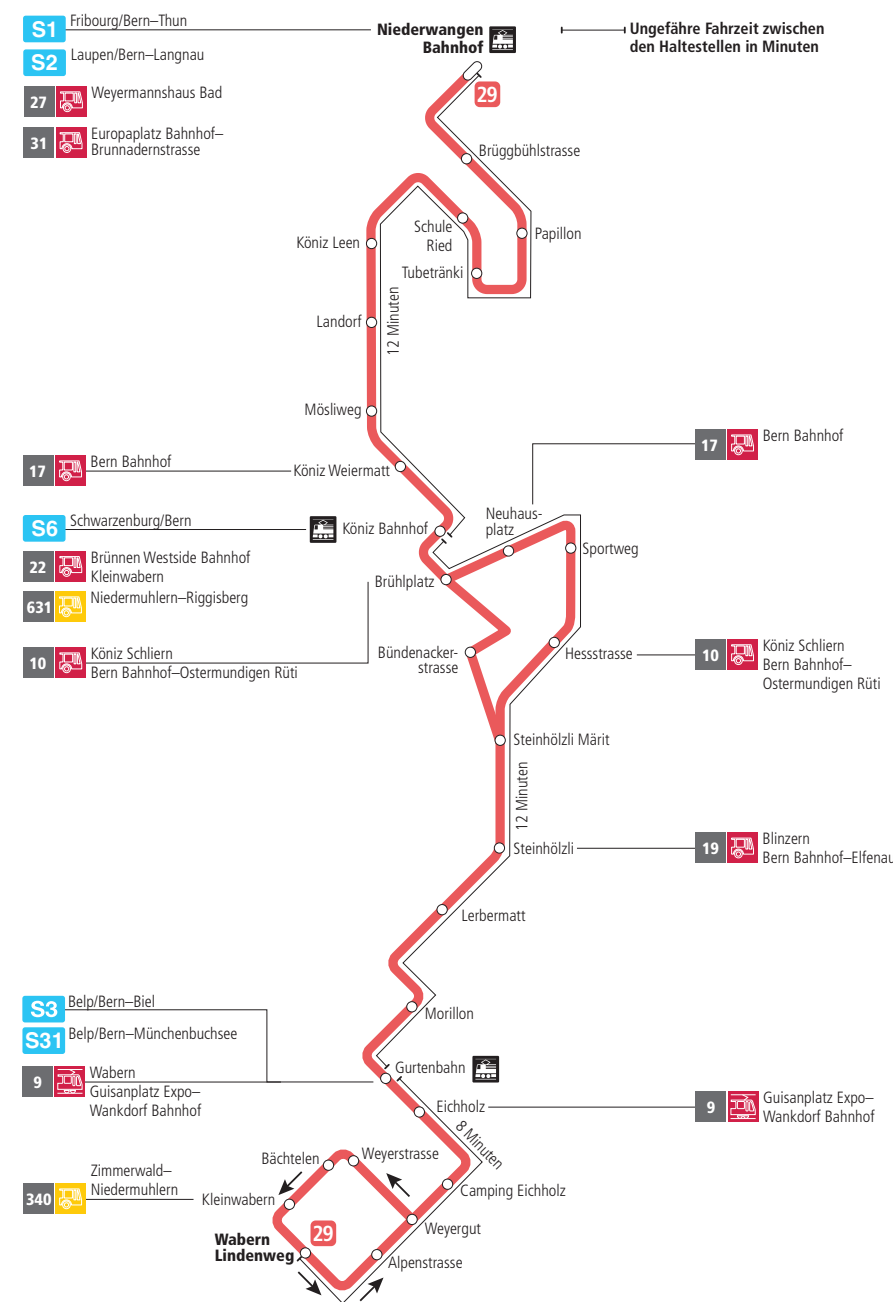

Linie 29

Niederwangen Bahnhof - Wabern Lindenweg
Wabern Lindenweg - Niederwangen Bahnhof

BERNMOBIL
ZUSAMMEN UNTERWEGS

Abfahrten ab Niederwangen Bahnhof ▶▶▶ Wabern Lindenweg

Gültig vom 12.12.2021 bis 10.12.2022

Alles Niederflrbusse (ohne Gewähr) ♿

Für Anschlüsse und Einhaltung der Abfahrtszeiten besteht keine Gewähr.

Feiertage:

1. und 2. Januar, Karfreitag, Ostermontag, Auffahrt, Pfingstmontag, 1. August, 25. und 26. Dezember.

Zeichenerklärung:

B=bedient Bündenackerstrasse

Aktuelle Infos zur Haltestelle und Verkehrsmeldungen

QR-Code scannen und Ihre nächsten Abfahrten in Echtzeit sehen

ÖV Plus-App: Fahrplan und Tickets schweizweit