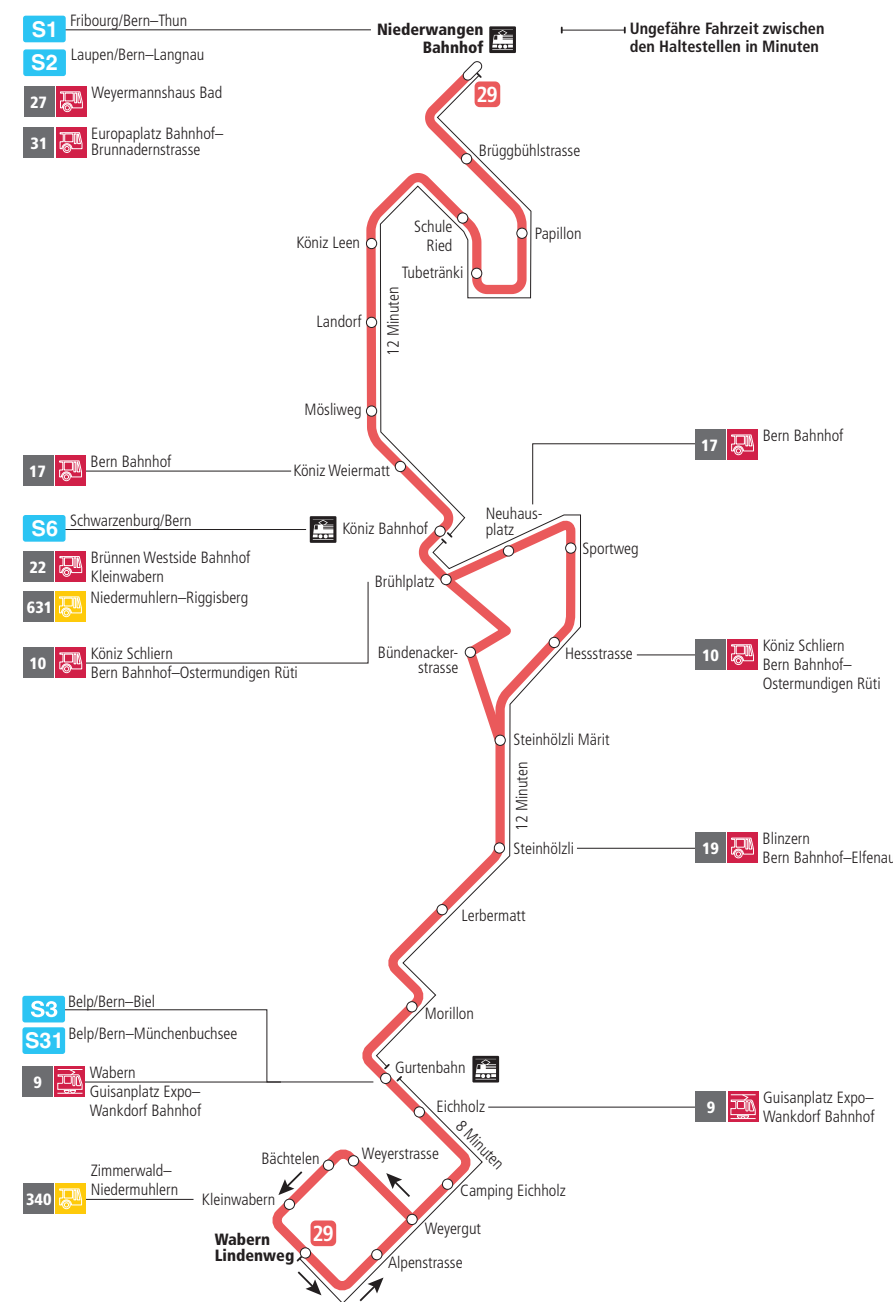

# Linie 29

Niederwangen Bahnhof - Wabern Lindenweg  
Wabern Lindenweg - Niederwangen Bahnhof

**BERN MOBIL**  
ZUSAMMEN UNTERWEGS

## Abfahrten ab Brüggbühlstrasse ►►► Wabern Lindenweg

Gültig vom 12.12.2021 bis 10.12.2022

	Montag–Freitag	Samstag	Sonn- und Feiertag
5h			
6h	04 19 34 49		
7h	04 19 34 49	04 34	
8h	04 19 34 49	04 19 34 49	34 <sup>B</sup>
9h	04 19 34 49	04 19 34 49	04 <sup>B</sup> 34 <sup>B</sup>
10h	04 19 34 49	04 19 34 49	04 <sup>B</sup> 34 <sup>B</sup>
11h	04 19 34 49	04 19 34 49	04 <sup>B</sup> 34 <sup>B</sup>
12h	04 19 34 49	04 19 34 49	04 <sup>B</sup> 34 <sup>B</sup>
13h	04 19 34 49	04 19 34 49	04 <sup>B</sup> 34 <sup>B</sup>
14h	04 19 34 49	04 19 34 49	04 <sup>B</sup> 34 <sup>B</sup>
15h	04 19 34 49	04 19 34 49	04 <sup>B</sup> 34 <sup>B</sup>
16h	04 19 34 49	04 19 34 49	04 <sup>B</sup> 34 <sup>B</sup>
17h	04 19 34 49	04 19 34 49	04 <sup>B</sup> 34 <sup>B</sup>
18h	04 19 34 49	04 19 34 49	04 <sup>B</sup> 34 <sup>B</sup>
19h	04 19 34 49	04 34	04 <sup>B</sup> 34 <sup>B</sup>
20h	04 19 34 <sup>B</sup>	04 34 <sup>B</sup>	04 <sup>B</sup> 34 <sup>B</sup>
21h	04 <sup>B</sup> 34 <sup>B</sup>	04 <sup>B</sup> 34 <sup>B</sup>	04 <sup>B</sup> 34 <sup>B</sup>
22h	04 <sup>B</sup>	04 <sup>B</sup>	04 <sup>B</sup>
23h			
0h			

Alles Niederflrbusse (ohne Gewähr) ♿

Für Anschlüsse und Einhaltung der Abfahrtszeiten besteht keine Gewähr.

### Zeichenerklärung:

**B**=bedient Bündenackerstrasse