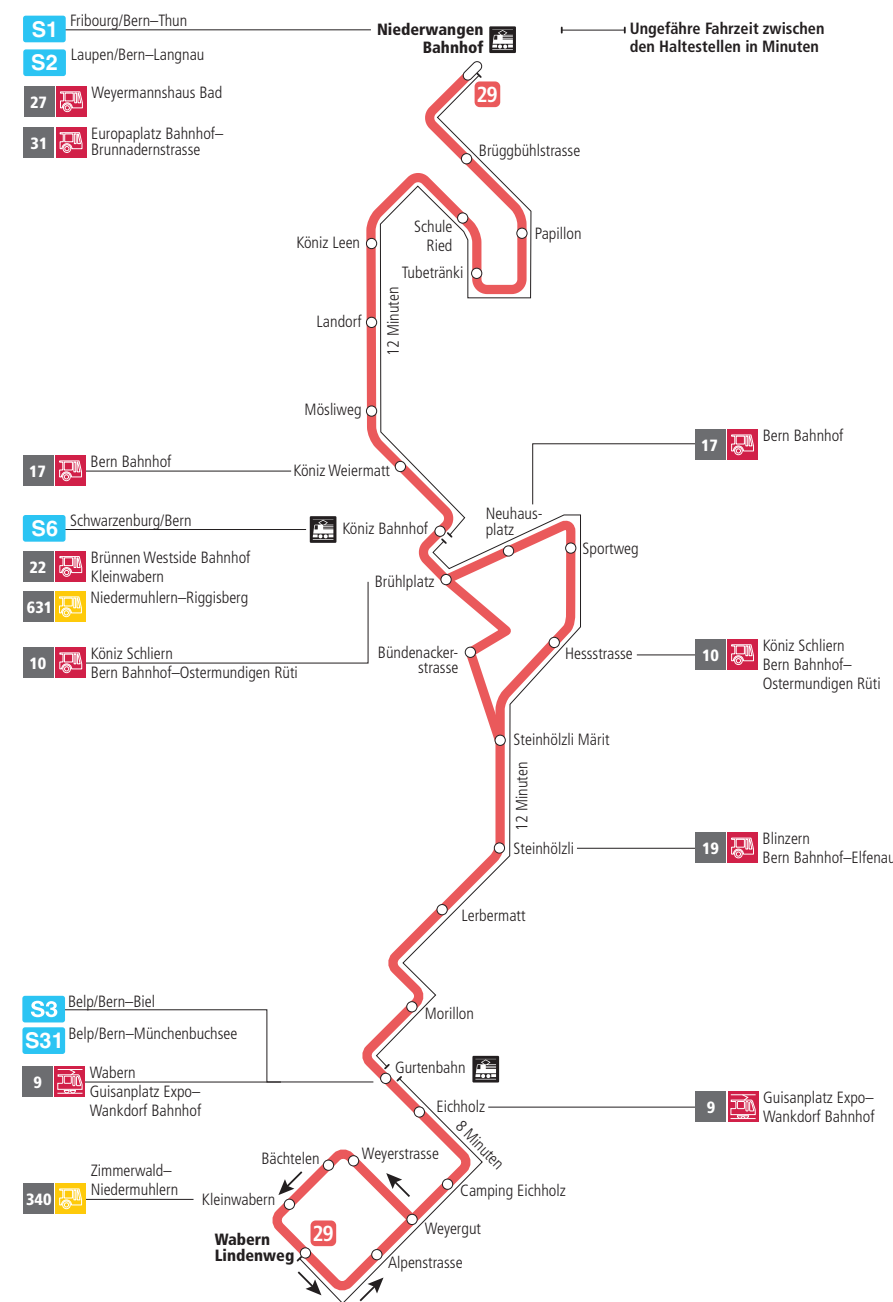

# Linie 29

Niederwangen Bahnhof - Wabern Lindenweg  
Wabern Lindenweg - Niederwangen Bahnhof

**BERNMOBIL**  
ZUSAMMEN UNTERWEGS

## Abfahrten ab Neuhausplatz ►►► Wabern Lindenweg

Gültig vom 12.12.2021 bis 10.12.2022

	Montag–Freitag	Samstag	Sonn- und Feiertag
5h			
6h	17 32 47		
7h	02 17 32 47	16 46	
8h	02 17 32 47	16 31 46	
9h	02 17 32 47	01 17 32 47	
10h	02 17 32 47	02 17 32 47	
11h	02 17 32 47	02 17 32 47	
12h	02 17 32 47	02 17 32 47	
13h	02 17 32 47	02 17 32 47	
14h	02 17 32 47	02 17 32 47	
15h	02 17 32 47	02 17 32 47	
16h	02 17 32 47	02 17 32 47	
17h	02 17 32 47	02 17 32 47	
18h	02 17 32 47	02 17 32 47	
19h	02 17 32 47	02 17 47	
20h	02 16 31	16	
21h			
22h			
23h			
0h			

Alles Niederflrbusse (ohne Gewähr) ♿

Für Anschlüsse und Einhaltung der Abfahrtszeiten besteht keine Gewähr.

### Feiertage:

1. und 2. Januar, Karfreitag, Ostermontag, Auffahrt, Pfingstmontag, 1. August, 25. und 26. Dezember.