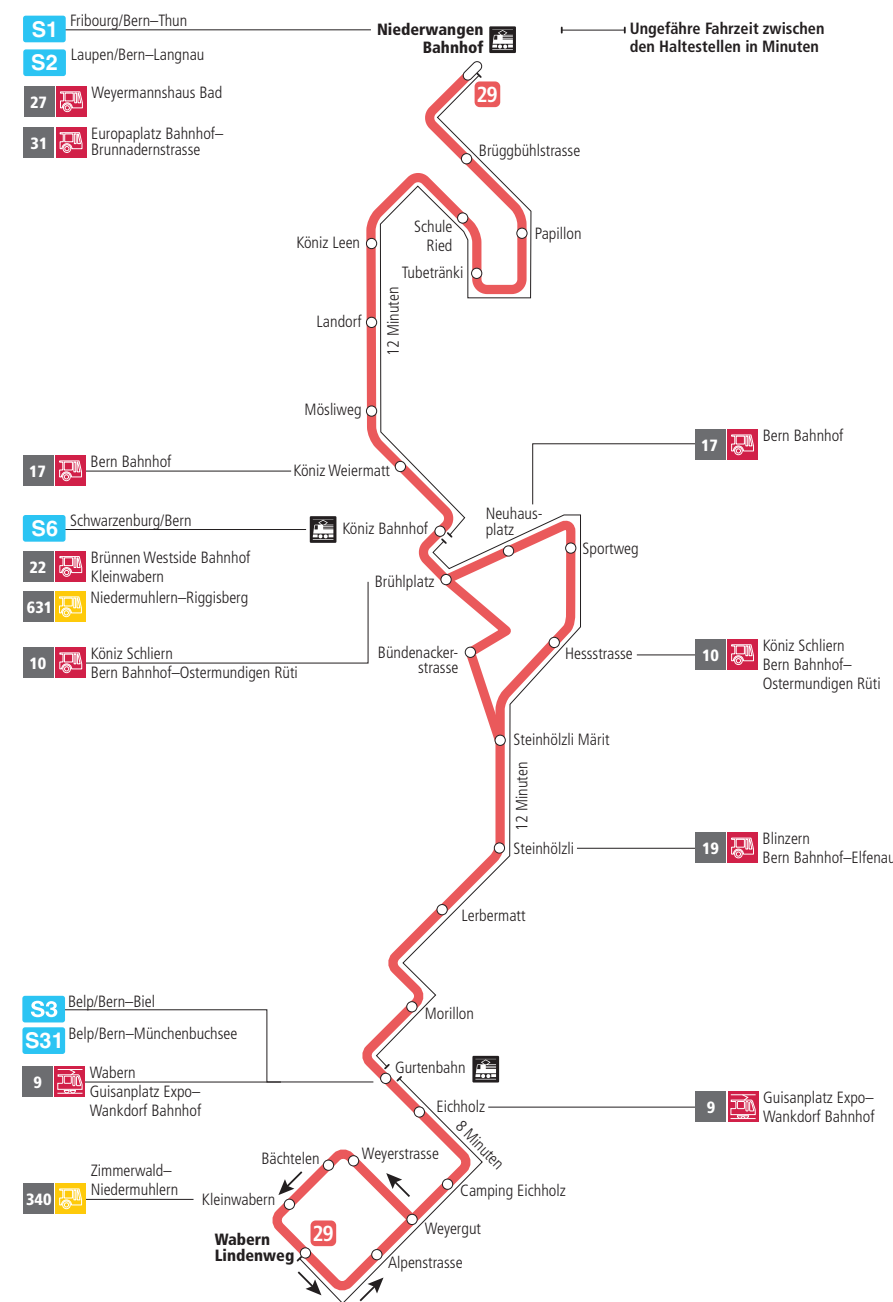

Linie 29

Niederwangen Bahnhof - Wabern Lindenweg
Wabern Lindenweg - Niederwangen Bahnhof

BERNMOBIL
ZUSAMMEN UNTERWEGS

Abfahrten ab Sportweg ►►► Wabern Lindenweg

Gültig vom 12.12.2021 bis 10.12.2022

	Montag–Freitag	Samstag	Sonn- und Feiertag
5h			
6h	18 33 49		
7h	04 19 34 49	18 48	
8h	04 19 34 49	18 33 48	
9h	04 19 34 49	03 19 34 49	
10h	04 19 34 49	04 19 34 49	
11h	04 19 34 49	04 19 34 49	
12h	04 19 34 49	04 19 34 49	
13h	04 19 34 49	04 19 34 49	
14h	04 19 34 49	04 19 34 49	
15h	04 19 34 49	04 19 34 49	
16h	04 19 34 49	04 19 34 49	
17h	04 19 34 49	04 19 34 49	
18h	04 19 34 49	04 18 33 48	
19h	04 19 34 49	03 18 48	
20h	04 17 32	17	
21h			
22h			
23h			
0h			

Alles Niederflrbusse (ohne Gewähr) ♿

Für Anschlüsse und Einhaltung der Abfahrtszeiten besteht keine Gewähr.

Feiertage:

1. und 2. Januar, Karfreitag, Ostermontag, Auffahrt, Pfingstmontag, 1. August, 25. und 26. Dezember.

Aktuelle Infos zur Haltestelle und Verkehrsmeldungen

QR-Code scannen und Ihre nächsten Abfahrten in Echtzeit sehen

ÖV Plus-App: Fahrplan und Tickets schweizweit

twitter.com/bernmobil

Infos zur Mobilität in Stadt und Region Bern