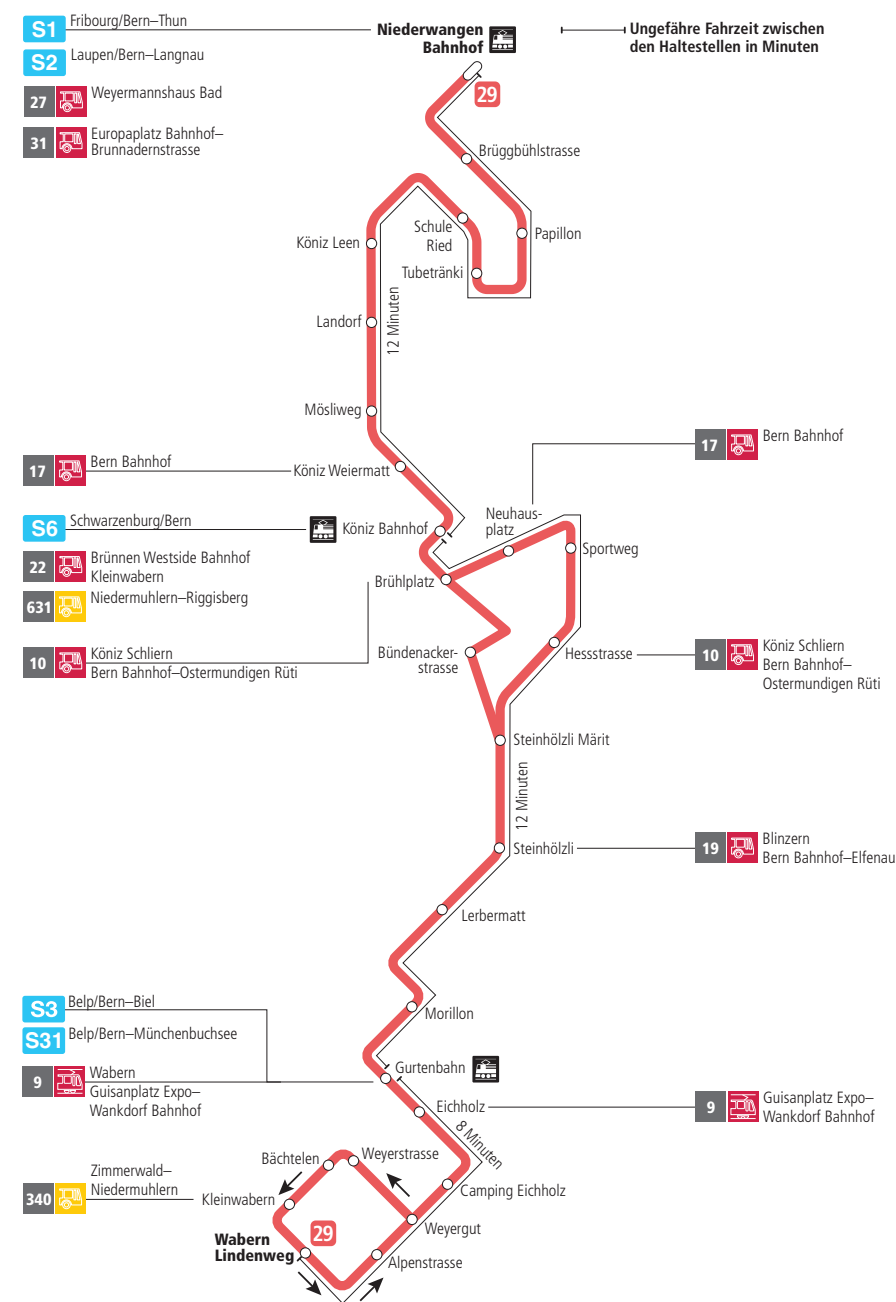

# Linie 29

Niederwangen Bahnhof - Wabern Lindenweg  
Wabern Lindenweg - Niederwangen Bahnhof

**BERNMOBIL**  
ZUSAMMEN UNTERWEGS

## Abfahrten ab Hessesstrasse ►►► Wabern Lindenweg

Gültig vom 12.12.2021 bis 10.12.2022

	Montag–Freitag	Samstag	Sonn- und Feiertag
5h			
6h	19 34 51		
7h	06 21 36 51	19 49	
8h	06 21 35 50	19 34 49	
9h	05 20 35 50	04 20 35 50	
10h	05 20 35 50	05 20 35 50	
11h	05 20 35 50	05 20 35 50	
12h	05 20 35 50	05 20 35 50	
13h	05 20 35 50	05 20 35 50	
14h	05 20 35 50	05 20 35 50	
15h	05 20 35 51	05 20 35 50	
16h	06 21 36 51	05 20 35 50	
17h	06 21 36 51	05 20 35 50	
18h	06 21 35 50	05 19 34 49	
19h	05 20 35 50	04 19 49	
20h	05 19 34	19	
21h			
22h			
23h			
0h			

Alles Niederflrbusse (ohne Gewähr) ♿

Für Anschlüsse und Einhaltung der Abfahrtszeiten besteht keine Gewähr.

### Feiertage:

1. und 2. Januar, Karfreitag, Ostermontag, Auffahrt, Pfingstmontag, 1. August, 25. und 26. Dezember.