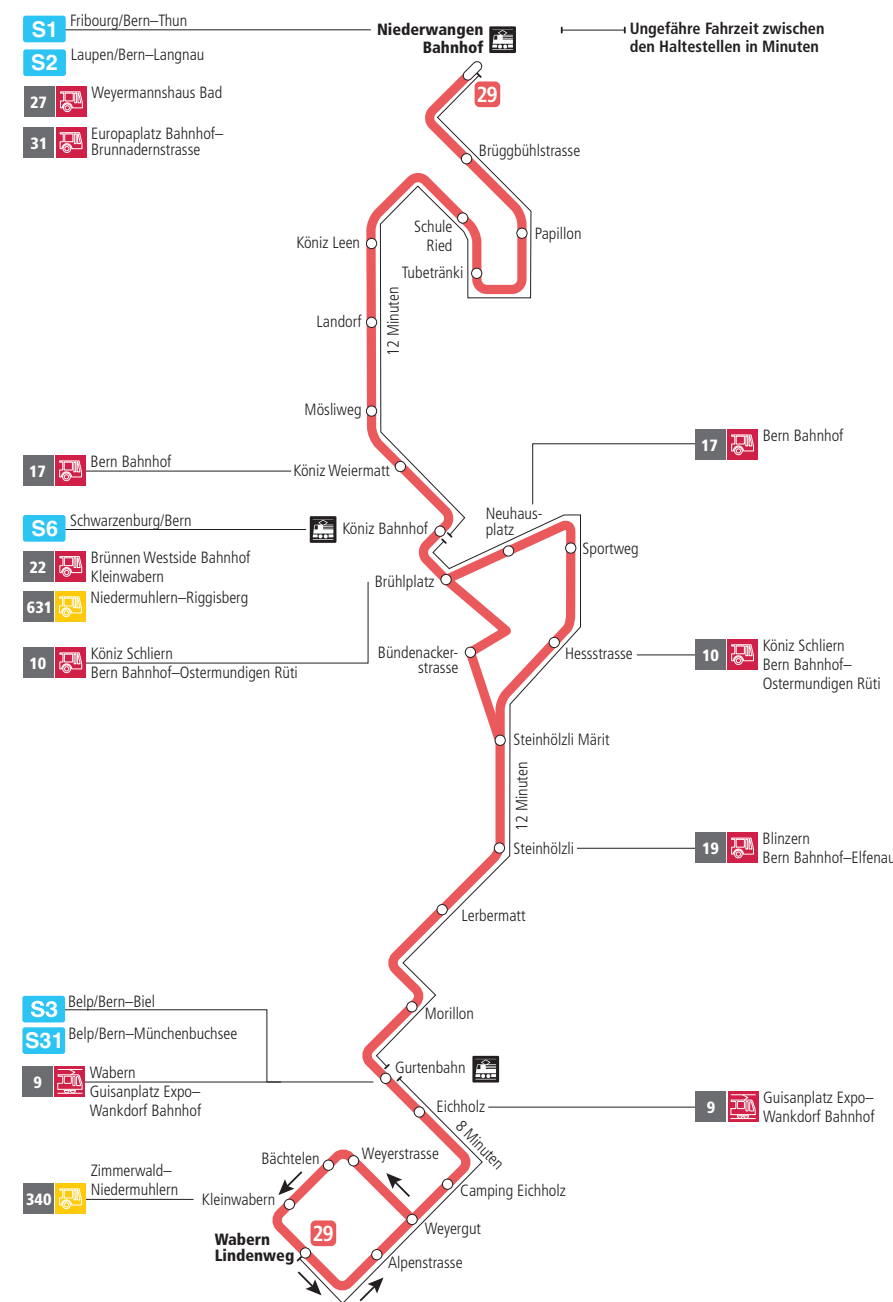

Linie 29

Niederwangen Bahnhof - Wabern Lindenweg
Wabern Lindenweg - Niederwangen Bahnhof

BERNMOBIL
ZUSAMMEN UNTERWEGS

Abfahrten ab Gurtenbahn ►►► Wabern Lindenweg

Gültig vom 12.12.2021 bis 10.12.2022

| | Montag–Freitag | Samstag | Sonn- und Feiertag |
|-----|----------------|-------------|--------------------|
| 5h | | | |
| 6h | 25 40 57 | | |
| 7h | 12 27 42 57 | 24 54 | |
| 8h | 12 27 41 56 | 24 39 54 | 52 |
| 9h | 11 26 41 56 | 09 26 41 56 | 22 52 |
| 10h | 11 26 41 56 | 11 26 41 56 | 22 52 |
| 11h | 11 26 41 56 | 11 26 41 56 | 23 53 |
| 12h | 11 26 41 56 | 11 26 41 56 | 23 53 |
| 13h | 11 26 41 56 | 11 26 41 56 | 23 53 |
| 14h | 11 26 41 56 | 11 26 41 56 | 23 53 |
| 15h | 11 26 41 57 | 11 26 41 56 | 23 53 |
| 16h | 12 27 42 57 | 11 26 41 56 | 23 53 |
| 17h | 12 27 42 57 | 11 26 41 56 | 23 53 |
| 18h | 12 27 41 56 | 11 25 40 55 | 23 53 |
| 19h | 11 26 41 56 | 10 25 55 | 23 52 |
| 20h | 11 24 39 52 | 24 52 | 22 52 |
| 21h | 22 52 | 22 52 | 22 52 |
| 22h | 22 | 22 | 22 |
| 23h | | | |
| 0h | | | |

Alles Niederflrbusse (ohne Gewähr) ♿

Für Anschlüsse und Einhaltung der Abfahrtszeiten besteht keine Gewähr.

Feiertage:

1. und 2. Januar, Karfreitag, Ostermontag, Auffahrt, Pfingstmontag, 1. August, 25. und 26. Dezember.

Aktuelle Infos zur Haltestelle und Verkehrsmeldungen

QR-Code scannen und Ihre nächsten Abfahrten in Echtzeit sehen

ÖV Plus-App: Fahrplan und Tickets schweizweit

twitter.com/bernmobil

Infos zur Mobilität in Stadt und Region Bern