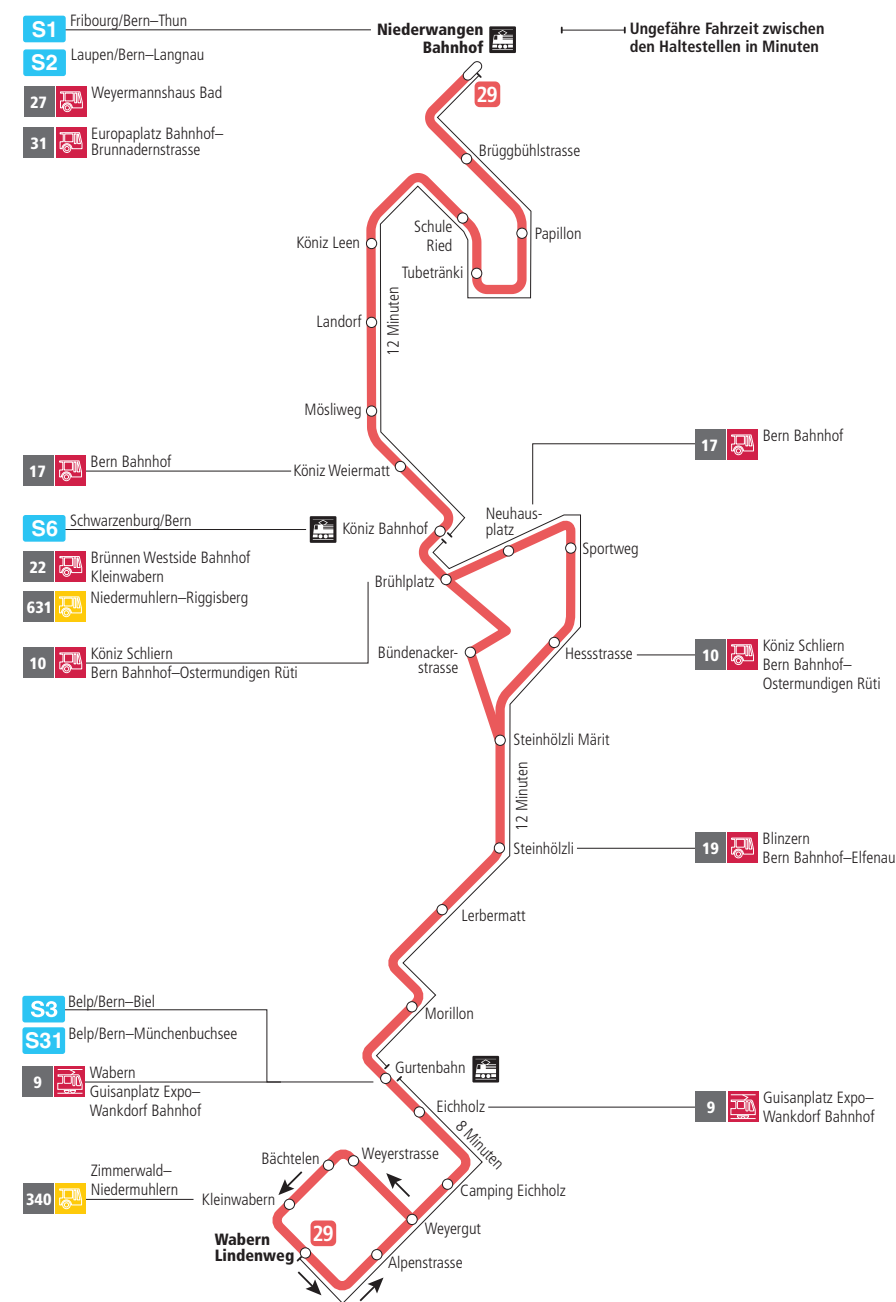

# Linie 29

Niederwangen Bahnhof - Wabern Lindenweg  
Wabern Lindenweg - Niederwangen Bahnhof

**BERNMOBIL**  
ZUSAMMEN UNTERWEGS

## Abfahrten ab Steinhölzli ▶▶▶ Wabern Lindenweg

Gültig vom 12.12.2021 bis 10.12.2022

	Montag–Freitag	Samstag	Sonn- und Feiertag
5h			
6h	22 37 53		
7h	08 23 38 53	21 51	
8h	08 23 38 53	21 36 51	49
9h	08 23 38 53	06 23 38 53	19 49
10h	08 23 38 53	08 23 38 53	19 49
11h	08 23 38 53	08 23 38 53	20 50
12h	08 23 38 53	08 23 38 53	20 50
13h	08 23 38 53	08 23 38 53	20 50
14h	08 23 38 53	08 23 38 53	20 50
15h	08 23 38 53	08 23 38 53	20 50
16h	08 23 38 53	08 23 38 53	20 50
17h	08 23 38 53	08 23 38 53	20 50
18h	08 23 38 53	08 22 37 52	20 50
19h	08 23 38 53	07 22 52	20 49
20h	08 21 36 49	21 49	19 49
21h	19 49	19 49	19 49
22h	19	19	19
23h			
0h			

Alles Niederflrbusse (ohne Gewähr) ♿

Für Anschlüsse und Einhaltung der Abfahrtszeiten besteht keine Gewähr.

### Feiertage:

1. und 2. Januar, Karfreitag, Ostermontag, Auffahrt, Pfingstmontag, 1. August, 25. und 26. Dezember.