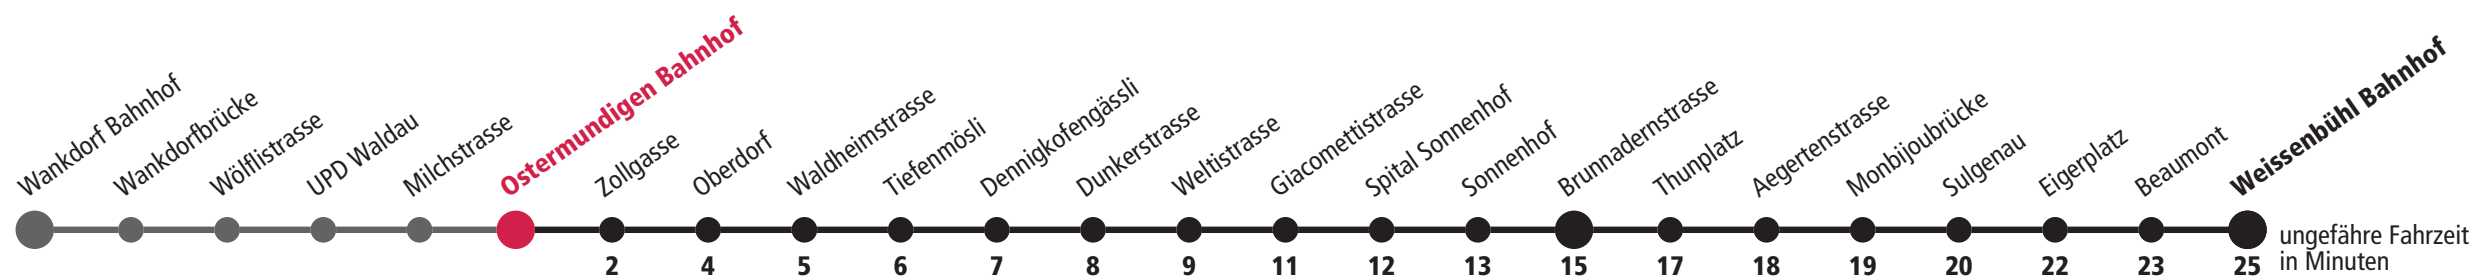

## Ostermundigen Bahnhof ▶▶▶ Brunnadernstrasse ▶▶▶ Weissenbühl Bahnhof

Gültig vom 12.12.2021 bis 10.12.2022

Feiertage: 1. und 2. Januar, Karfreitag, Ostermontag, Auffahrt, Pfingstmontag, 1. August, 25. und 26. Dezember.

× fährt bis Zollgasse    ▼ fährt bis Brunnadernstrasse

Für Anschlüsse und Einhaltung der Abfahrtszeiten besteht keine Gewähr.