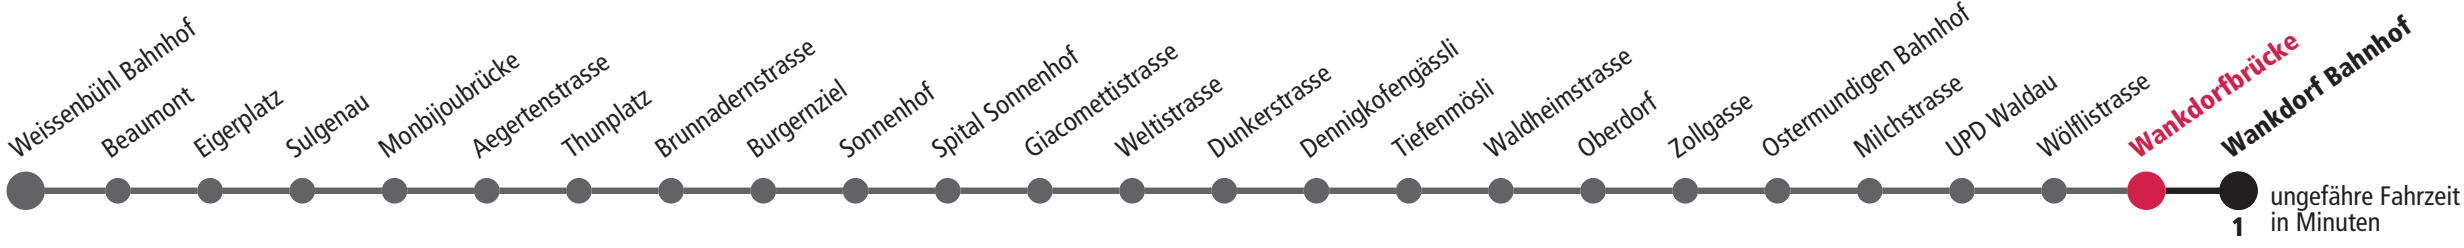

Wankdorfbrücke ▶▶▶ Wankdorf Bahnhof

Gültig vom 12.12.2021 bis 10.12.2022

Feiertage: 1. und 2. Januar, Karfreitag, Ostermontag, Auffahrt, Pfingstmontag, 1. August, 25. und 26. Dezember.

	Montag–Freitag	Samstag	Sonn- und Feiertag	
5 _h	51			5 _h
6 _h	06 21 36 51	06 36		6 _h
7 _h	09 24 39 54	06 36		7 _h
8 _h	09 24 38 53	06 37	05 35	8 _h
9 _h	08 23 38 53	07 37	05 35	9 _h
10 _h	08 23 38 53	08 38	06 36	10 _h
11 _h	08 23 38 53	08 38	06 36	11 _h
12 _h	08 23 38 53	08 38	06 36	12 _h
13 _h	08 23 38 53	09 39	07 37	13 _h
14 _h	09 24 39 54	09 39	07 37	14 _h
15 _h	09 24 39 54	09 39	07 37	15 _h
16 _h	09 26 41 56	09 38	07 37	16 _h
17 _h	11 26 41 56	08 38	07 37	17 _h
18 _h	11 26 38 53	07 37	07 36	18 _h
19 _h	08 23 36 51	07 36	06 36	19 _h
20 _h	06 21 36 50	06 36	06 36	20 _h
21 _h	06 36	06 36	06 36	21 _h
22 _h	06 35	06 35	06 35	22 _h
23 _h				23 _h
0 _h				0 _h

Aktuelle Infos zur Haltestelle und Verkehrsmeldungen
 QR-Code scannen und Ihre nächsten Abfahrten in Echtzeit sehen
 ➔ ÖV Plus-App: Fahrplan und Tickets schweizweit
 ➔ twitter.com/bernmobil