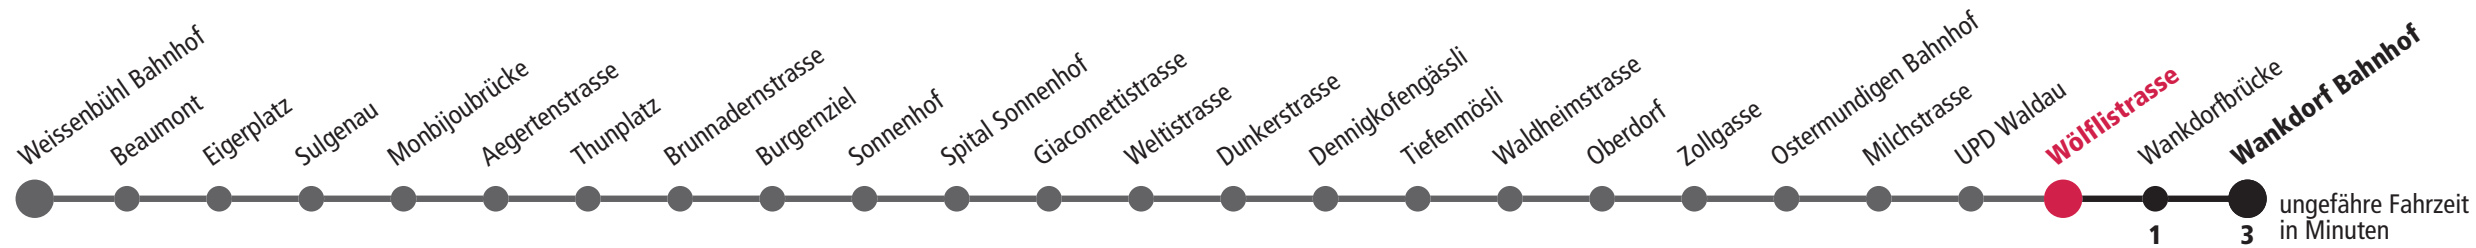

## Wölfistrasse ▶▶▶ Wankdorf Bahnhof

Gültig vom 12.12.2021 bis 10.12.2022

Feiertage: 1. und 2. Januar, Karfreitag, Ostermontag, Auffahrt, Pfingstmontag, 1. August, 25. und 26. Dezember.

	Montag–Freitag	Samstag	Sonn- und Feiertag	
5 <sub>h</sub>	50			5 <sub>h</sub>
6 <sub>h</sub>	05 20 35 50	04 34		6 <sub>h</sub>
7 <sub>h</sub>	08 23 38 53	04 34		7 <sub>h</sub>
8 <sub>h</sub>	08 23 36 51	04 35	04 34	8 <sub>h</sub>
9 <sub>h</sub>	06 21 36 51	05 35	04 34	9 <sub>h</sub>
10 <sub>h</sub>	06 21 36 51	06 36	04 34	10 <sub>h</sub>
11 <sub>h</sub>	06 21 36 51	06 36	04 34	11 <sub>h</sub>
12 <sub>h</sub>	06 21 36 51	06 36	04 34	12 <sub>h</sub>
13 <sub>h</sub>	06 21 36 51	07 37	05 35	13 <sub>h</sub>
14 <sub>h</sub>	07 22 37 52	07 37	05 35	14 <sub>h</sub>
15 <sub>h</sub>	07 22 37 52	07 37	05 35	15 <sub>h</sub>
16 <sub>h</sub>	07 25 40 55	07 36	05 35	16 <sub>h</sub>
17 <sub>h</sub>	10 25 40 55	06 36	05 35	17 <sub>h</sub>
18 <sub>h</sub>	10 25 36 51	05 35	05 35	18 <sub>h</sub>
19 <sub>h</sub>	06 21 35 50	05 35	05 35	19 <sub>h</sub>
20 <sub>h</sub>	05 20 35 48	05 35	04 34	20 <sub>h</sub>
21 <sub>h</sub>	05 35	05 35	04 34	21 <sub>h</sub>
22 <sub>h</sub>	05 34	05 34	04 33	22 <sub>h</sub>
23 <sub>h</sub>				23 <sub>h</sub>
0 <sub>h</sub>				0 <sub>h</sub>

Für Anschlüsse und Einhaltung der Abfahrtszeiten besteht keine Gewähr.