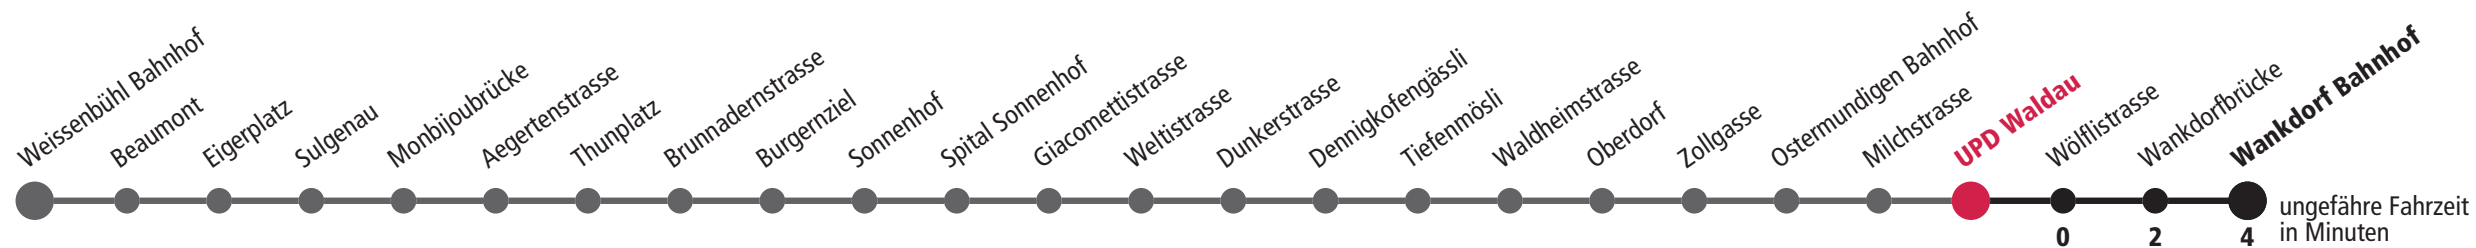

## UPD Waldau ▶▶▶ Wankdorf Bahnhof

Gültig vom 12.12.2021 bis 10.12.2022

Feiertage: 1. und 2. Januar, Karfreitag, Ostermontag, Auffahrt, Pfingstmontag, 1. August, 25. und 26. Dezember.

	Montag–Freitag	Samstag	Sonn- und Feiertag	
5 <sub>h</sub>	49			5 <sub>h</sub>
6 <sub>h</sub>	04 19 34 49	04 34		6 <sub>h</sub>
7 <sub>h</sub>	07 22 37 52	04 34		7 <sub>h</sub>
8 <sub>h</sub>	07 22 36 51	04 35	03 33	8 <sub>h</sub>
9 <sub>h</sub>	06 21 36 51	05 35	03 33	9 <sub>h</sub>
10 <sub>h</sub>	06 21 36 51	06 36	04 34	10 <sub>h</sub>
11 <sub>h</sub>	06 21 36 51	06 36	04 34	11 <sub>h</sub>
12 <sub>h</sub>	06 21 36 51	06 36	04 34	12 <sub>h</sub>
13 <sub>h</sub>	06 21 36 51	06 36	05 35	13 <sub>h</sub>
14 <sub>h</sub>	06 21 36 51	06 36	05 35	14 <sub>h</sub>
15 <sub>h</sub>	06 21 36 51	06 36	05 35	15 <sub>h</sub>
16 <sub>h</sub>	06 24 39 54	06 36	05 35	16 <sub>h</sub>
17 <sub>h</sub>	09 24 39 54	06 36	05 35	17 <sub>h</sub>
18 <sub>h</sub>	09 24 36 51	05 35	05 34	18 <sub>h</sub>
19 <sub>h</sub>	06 21 34 49	05 34	04 34	19 <sub>h</sub>
20 <sub>h</sub>	04 19 34 47	04 34	04 34	20 <sub>h</sub>
21 <sub>h</sub>	04 34	04 34	04 34	21 <sub>h</sub>
22 <sub>h</sub>	04 33	04 33	04 33	22 <sub>h</sub>
23 <sub>h</sub>				23 <sub>h</sub>
0 <sub>h</sub>				0 <sub>h</sub>

Für Anschlüsse und Einhaltung der Abfahrtszeiten besteht keine Gewähr.