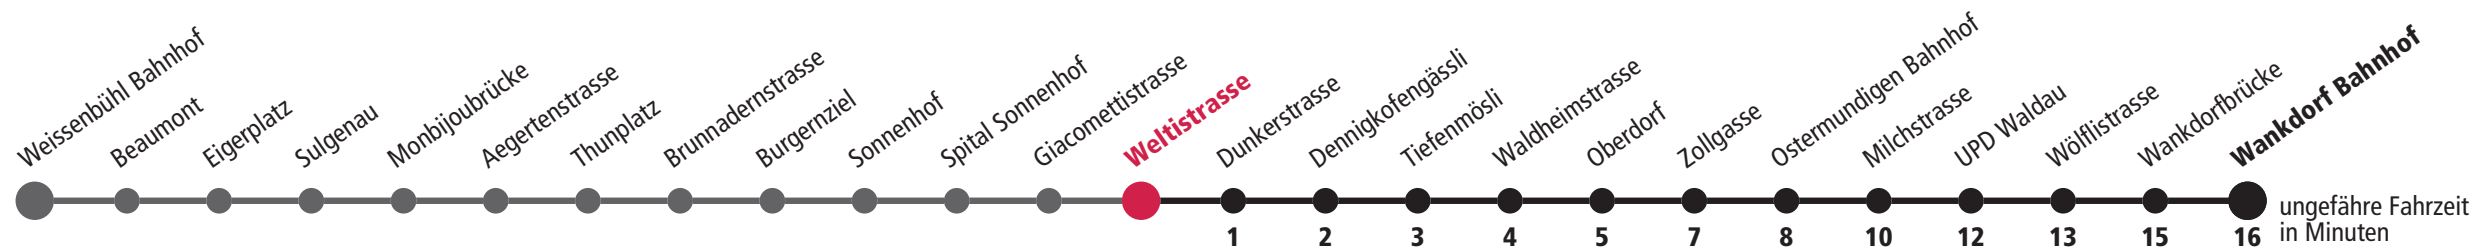

## Weltistrasse ▶▶▶ Wankdorf Bahnhof

Gültig vom 12.12.2021 bis 10.12.2022

Feiertage: 1. und 2. Januar, Karfreitag, Ostermontag, Auffahrt, Pfingstmontag, 1. August, 25. und 26. Dezember.

	Montag–Freitag	Samstag	Sonn- und Feiertag	
5 <sub>h</sub>	36 51	52		5 <sub>h</sub>
6 <sub>h</sub>	06 21 36 53	22 52		6 <sub>h</sub>
7 <sub>h</sub>	08 23 38 53	22 52	52	7 <sub>h</sub>
8 <sub>h</sub>	08 23 38 53	23 53	22 52	8 <sub>h</sub>
9 <sub>h</sub>	08 23 38 53	23 53	22 52	9 <sub>h</sub>
10 <sub>h</sub>	08 23 38 53	23 53	22 52	10 <sub>h</sub>
11 <sub>h</sub>	08 23 38 53	23 53	22 52	11 <sub>h</sub>
12 <sub>h</sub>	08 23 38 53	23 53	22 53	12 <sub>h</sub>
13 <sub>h</sub>	08 23 38 53	23 53	23 53	13 <sub>h</sub>
14 <sub>h</sub>	08 23 38 53	23 53	23 53	14 <sub>h</sub>
15 <sub>h</sub>	08 23 38 53	23 53	23 53	15 <sub>h</sub>
16 <sub>h</sub>	10 25 40 55	23 53	23 53	16 <sub>h</sub>
17 <sub>h</sub>	10 25 40 55	23 53	23 53	17 <sub>h</sub>
18 <sub>h</sub>	10 23 38 53	23 53	22 52	18 <sub>h</sub>
19 <sub>h</sub>	08 22 37 52	22 52	22 52	19 <sub>h</sub>
20 <sub>h</sub>	07 22 36 52	22 52	22 52	20 <sub>h</sub>
21 <sub>h</sub>	22 52	22 52	22 52	21 <sub>h</sub>
22 <sub>h</sub>				22 <sub>h</sub>
23 <sub>h</sub>				23 <sub>h</sub>
0 <sub>h</sub>				0 <sub>h</sub>

Für Anschlüsse und Einhaltung der Abfahrtszeiten besteht keine Gewähr.