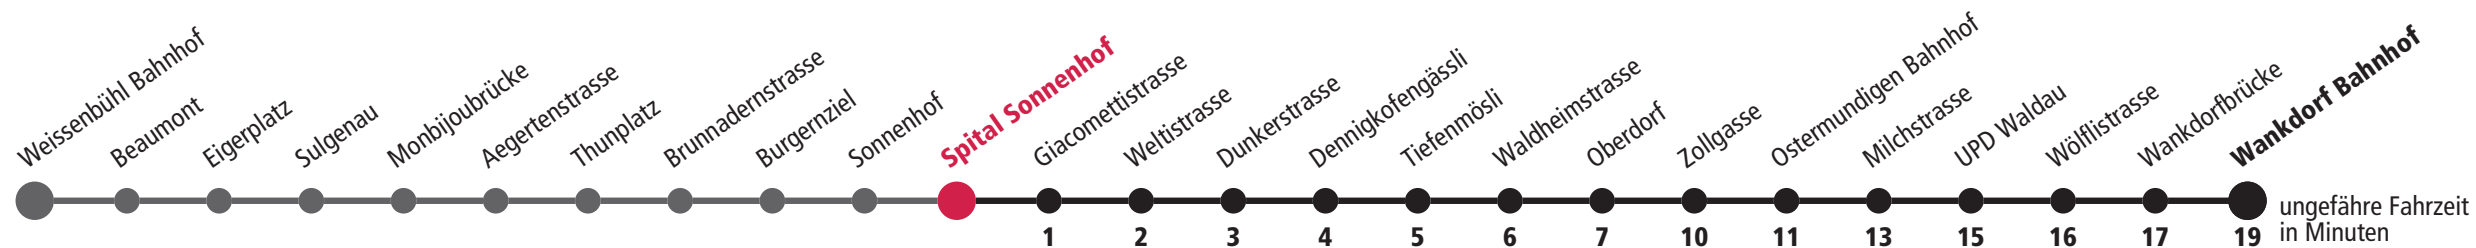

Spital Sonnenhof ▶▶▶ Wankdorf Bahnhof

Gültig vom 12.12.2021 bis 10.12.2022

Feiertage: 1. und 2. Januar, Karfreitag, Ostermontag, Auffahrt, Pfingstmontag, 1. August, 25. und 26. Dezember.

	Montag–Freitag	Samstag	Sonn- und Feiertag	
5 _h	34 49	50		5 _h
6 _h	04 19 34 51	20 50		6 _h
7 _h	06 21 36 51	20 50	50	7 _h
8 _h	06 20 35 50	20 50	20 50	8 _h
9 _h	05 20 35 50	20 50	20 50	9 _h
10 _h	05 20 35 50	20 50	20 50	10 _h
11 _h	05 20 35 50	20 50	20 50	11 _h
12 _h	05 20 35 50	20 51	20 50	12 _h
13 _h	05 20 35 50	21 51	20 50	13 _h
14 _h	05 20 35 50	21 51	20 50	14 _h
15 _h	05 20 35 50	21 51	20 50	15 _h
16 _h	07 22 37 52	20 50	20 50	16 _h
17 _h	07 22 37 52	20 50	20 50	17 _h
18 _h	07 20 35 50	20 50	20 50	18 _h
19 _h	05 19 34 49	20 50	20 50	19 _h
20 _h	04 19 33 50	20 50	20 50	20 _h
21 _h	20 50	20 50	20 50	21 _h
22 _h				22 _h
23 _h				23 _h
0 _h				0 _h

Aktuelle Infos zur Haltestelle und Verkehrsmeldungen

QR-Code scannen und Ihre nächsten Abfahrten in Echtzeit sehen

 ÖV Plus-App: Fahrplan und Tickets schweizweit
 twitter.com/bernmobil